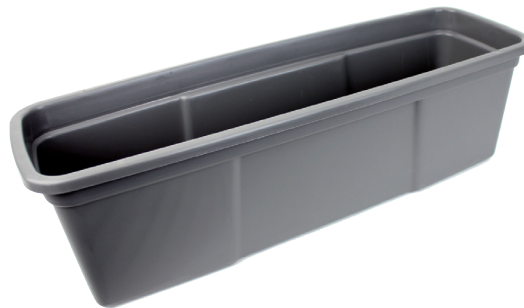

Moppbox stor 60 cm

Moppbox som passar på Hygientekniks städvagnar.
För transport och förvaring av moppgarn.

Mått: (LxBxH): 678 x 216 x 191 mm
Vikt: 950 g
Material: Polypropylen
Färg: Grå

<u>ARTIKEL</u>	<u>ART.NR</u>
Moppbox stor 60 cm	29846

Lock till moppbox stor 60 cm

Förlutningslock till moppbox 29846 som passar på
Hygientekniks städvagnar.

Mått: (LxBxH): 685 x 230 x 20 mm
Vikt: 500 g
Material: Polypropylen
Färg: Transparent

<u>ARTIKEL</u>	<u>ART.NR</u>
Lock till moppbox stor 60 cm	29847