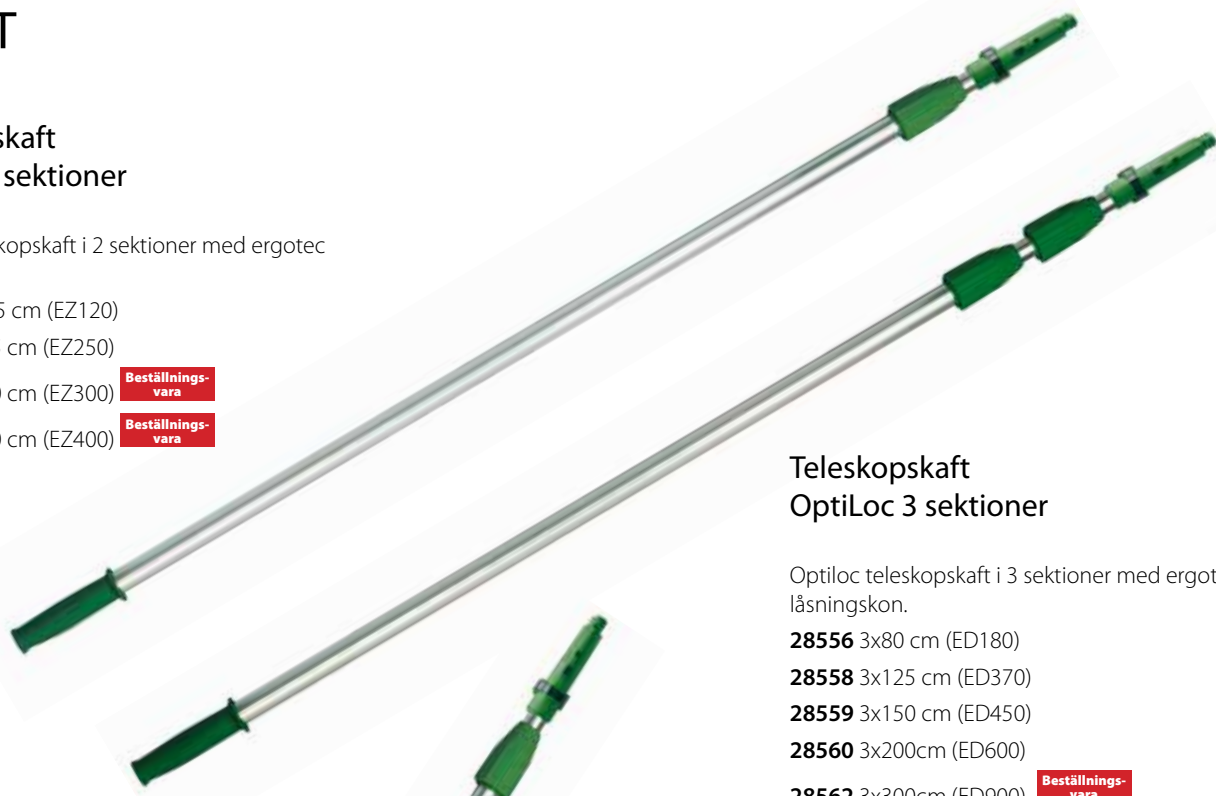

SKAFT

Teleskopskaft Optiloc 2 sektioner

Optiloc teleskopskaft i 2 sektioner med ergotec låsningskon.

28555 2x62,5 cm (EZ120)

28557 2x125 cm (EZ250)

28569 2x150 cm (EZ300) Beställningsvara

28570 2x200 cm (EZ400) Beställningsvara

Teleskopskaft OptiLoc 3 sektioner

Optiloc teleskopskaft i 3 sektioner med ergotec låsningskon.

28556 3x80 cm (ED180)

28558 3x125 cm (ED370)

28559 3x150 cm (ED450)

28560 3x200cm (ED600)

28562 3x300cm (ED900) Beställningsvara

Teleskopskaft Unitec

Teleskopskaft med kon.

28561 2x100 cm (OS210)

Enkelt skaft 60 cm

Enkelt skaft, 1 sektion. Med kon med lås-mekanism. 60 cm.

28554 60 cm (HH240)

ADAPTRAR

Angle Adapter ledad topp

Vinkeln kan ställas in valfritt. Till svåråtkomliga jobb. **28621** (CJN00)

Adapter Locking Cone ErgoTec

Vinkeln kan ställas in valfritt. Till svåråtkomliga jobb. **28622** (NCAN0)

Gängadapter

Gängadapter för aluminiumskaft.