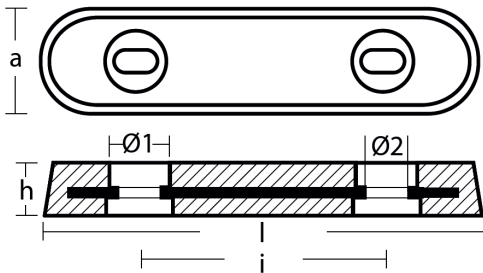

00221AL

Vetus bar anodes - Serie Piastre Vetus - Vetus plates

AL Aluminium Brand: Vetus

Bolt-on Bar Anodes Vetus Type 25 250x63x29 H.C. 140

Product technical specification

COD	kg	lbs		i	l	a	h	Ø1	Ø2
00221AL	1.07	2.36	mm	140	247	63	30	32	13x25
			inch	5.51	9.72	2.48	1.18	1.26	0.51x0.98

Main features

Catalog page: 68

Original code: 25

Production method: d

Other information

Barcode: 8059617810337

Boat type: various

Specific: Vetus type