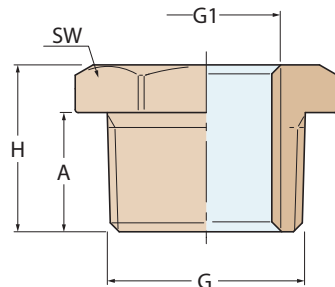

## 0241B

Riduzione M-F  
Bushing M-F

Fig. 1

Fig. 2

FILETTATURE / THREAD :  
G - G1 = EN 10226/1 (BS 21)

0241B	■	■	■	■	■	■	■	■	■
Fig.	1	2	1	2	1	2	1	2	1
Weight (gr)	16	35	30	60	50	130	85	200	160
SW	19	22	22	28	28	35	35	46	46
H	17.5	21.5	21.5	23.5	23.5	26.5	26.5	30.5	30.5
A	11.5	15	15	16.5	16.5	19	19	21.5	21.5
G1	1/4"	1/4"	3/8"	3/8"	1/2"	1/2"	3/4"	3/4"	1"
G	3/8"	1/2"	1/2"	3/4"	3/4"	1"	1"	1 1/4"	1 1/4"

0241B	■	■	■	■	■	■	■
Fig.	2	2	2	1	2	2	2
Weight (gr)	280	240	165	395	560	700	1600
SW	52	52	52	52	80	93	122
H	31.5	31.5	31.5	31.5	38	41.5	48
A	21.5	21.5	21.5	25.5	26	28.5	34
G1	3/4"	1"	1 1/4"	1 1/2"	2"	2 1/2"	3"
G	1 1/2"	1 1/2"	1 1/2"	2"	2 1/2"	3"	4"