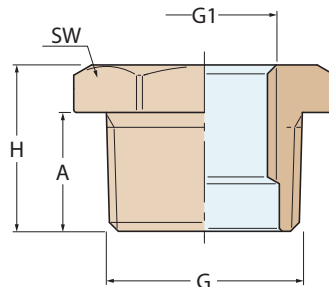

## 0241B

Riduzione M-F  
Bushing M-F

Fig. 1

Fig. 2

FILETTATURE / THREAD :  
G - G1 = EN 10226/1 (BS 21)

0241B	■	■	■	■	■	■	■	■	■
Fig.	1	2	1	2	1	2	1	2	1
Weight (gr)	16	35	30	60	50	130	85	200	160
SW	19	22	22	28	28	35	35	46	46
H	17.5	21.5	21.5	23.5	23.5	26.5	26.5	30.5	30.5
A	11.5	15	15	16.5	16.5	19	19	21.5	21.5
G1	1/4"	1/4"	3/8"	3/8"	1/2"	1/2"	3/4"	3/4"	1"
G	3/8"	1/2"	1/2"	3/4"	3/4"	1"	1"	1 1/4"	1 1/4"

0241B	■	■	■	■	■	■	■
Fig.	2	2	2	1	2	2	2
Weight (gr)	280	240	165	395	560	700	1600
SW	52	52	52	52	80	93	122
H	31.5	31.5	31.5	31.5	38	41.5	48
A	21.5	21.5	21.5	25.5	26	28.5	34
G1	3/4"	1"	1 1/4"	1 1/2"	2"	2 1/2"	3"
G	1 1/2"	1 1/2"	1 1/2"	2"	2 1/2"	3"	4"