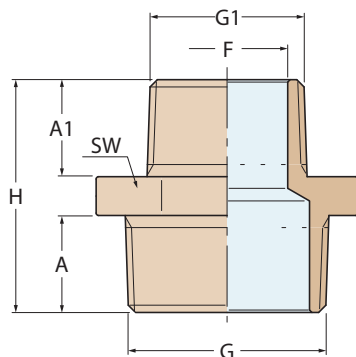

raccorderia ottone pipe fittings brass

0245

Niples doppio ridotto M-M
Reducing nipple M-M

FILETTATURE / THREAD :
G - G1 = EN 10226/1 (BS 21)

	15	25	25	35	40	40	55	60	65	90	90	100	105	170
0245	■	■	■	■	■	■	■	■	■	■	■	■	■	■
0245C						■			■				■	
0245N						■			■			■	■	
Weight (gr)	15	25	25	35	40	40	55	60	65	90	90	100	105	170
SW	16	19	19	22	22	22	28	28	28	35	35	35	35	46
F	6	6	9	6	9	12	9	12	15	9	12	15	20	15
H	23.5	25	28.5	28.5	32	32.5	34	34.5	38	37	37.5	41	42.5	44.5
A1	7.5	7.5	11	7.5	11	11.5	11	16.5	15	11	11.5	15	19	15
A	11	11.5	11.5	15	15	15	16.5	16.5	16.5	19	19	19	19	21.5
G1	1/8"	1/8"	1/4"	1/8"	1/4"	3/8"	1/4"	3/8"	1/2"	1/4"	3/8"	1/2"	3/4"	1/2"
G	1/4"	3/8"	3/8"	1/2"	1/2"	1/2"	3/4"	3/4"	3/4"	1"	1"	1"	1"	1 1/4"

	175	185	215	220	230	240	370	380	385	580	850	860	1500
0245	■	■	■	■	■	■	■	■	■	■	■	■	■
0245N			■				■			■			
Weight (gr)	175	185	215	220	230	240	370	380	385	580	850	860	1500
SW	46	46	52	52	52	52	65	65	65	80	93	93	122
F	20	26	15	20	26	34	26	34	40	51	51	65	76
H	46	48.5	45.5	47	49.5	52	54.5	57	57	62.5	66	66.5	75.5
A1	16.5	19	16.5	19	19.5	16.5	19	21.5	21.5	25.5	25.5	26	28.5
A	21.5	21.5	21.5	21.5	21.5	21.5	25.5	25.5	25.5	26	28.5	28.5	34
G1	3/4"	1"	1/2"	3/4"	1"	1 1/4"	1"	1 1/4"	1 1/2"	2"	2"	2 1/2"	3"
G	1 1/4"	1 1/4"	1 1/2"	1 1/2"	1 1/2"	1 1/2"	2"	2"	2"	2 1/2"	3"	3"	4"