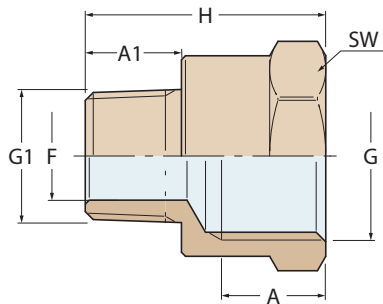

raccorderia bronzo pipe fittings bronze

0246B

Niples ridotto F-M
Reducing nipple F-M

FILETTATURE / THREAD :
G = ISO 228/1 (BS 2779)
G1 = EN 10226/1 (BS 21)

0246B	■	■	■	■	■	■	■	■	■	■
Weight (gr)	25	35	40	60	90	95	145	155	215	310
SW	20	25	25	30	38	38	47	47	53	66
F	9	9	12	15	15	20	20	26	34	40
H	24.5	28	28.5	34	37	38.5	41.5	44	46.5	55
A1	11	11	11.5	15	15	16.5	16.5	19	21.5	21.5
A	10	13	13	14.5	17	17	19	19	19	23.5
G1	1/4"	1/4"	3/8"	1/2"	1/2"	3/4"	3/4"	1"	1 1/4"	1 1/2"
G	3/8"	1/2"	1/2"	3/4"	1"	1"	1 1/4"	1 1/4"	1 1/2"	2"