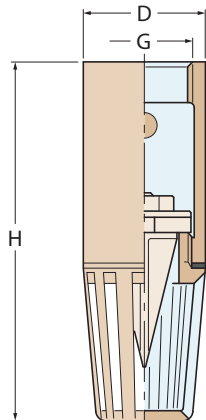

valvole di non ritorno e filtraggio non-return and filtering valves

1531

Valvola di fondo tubolare tenuta gomma
Tubular rubber gasket foot-valve

FILETTATURE / THREAD :
G = ISO 228/1 (BS 2779)

1531	■	■	■	■	■	■	■	■
PN	10	10	10	8	8	6	6	6
Weight (gr)	200	280	400	600	865			
H	95	111	126	140	164			
D	30	37	46	52	63			
G	3/4"	1"	1"1/4	1"1/2	2"	2"1/2	3"	4"