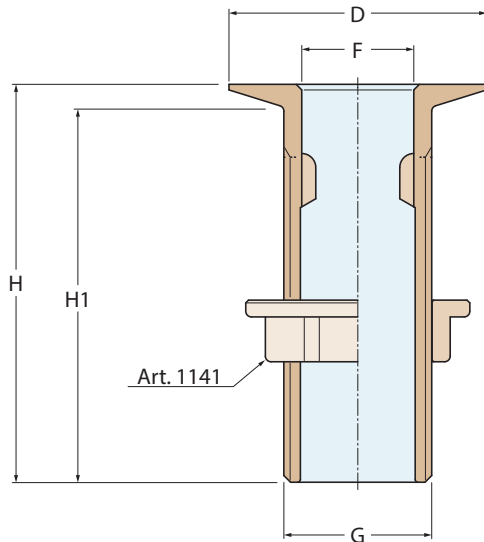

prese e scarichi a mare water intakes and thru-hulls

1265

Scarico a mare serie "export" speciale
Thru-hull connection "export" special series

Omologato RINA
RINA validated

Conforme alla norma
Compliant with
UNI EN ISO 9093-1

FILETTATURE / THREAD :
G = ISO 228/1 (BS 2779)

	55	100	160	235	345	455	675
1265	■	■	■	■	■	■	■
1265C	■	■	■	■	■	■	■
Weight (gr)	55	100	160	235	345	455	675
H	54	65	71	76	75	76	80
D	30	35	50	59	60	66	82
H1	50	61	67	72	70	71	75
F	12	15	20	25	33	39	50
G	3/8"	1/2"	3/4"	1"	1"1/4	1"1/2	2"