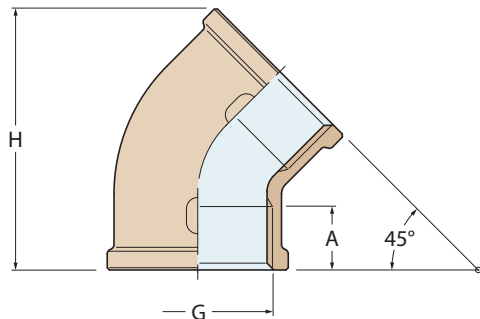

# raccorderia ottone pipe fittings brass

**0120**

**Gomito a 45° F-F**  
45° elbow F-F

FILETTATURE / THREAD :  
G = ISO 228/1 (BS 2779)

|              |             |             |             |           |              |              |           |              |           |           |
|--------------|-------------|-------------|-------------|-----------|--------------|--------------|-----------|--------------|-----------|-----------|
| <b>0120</b>  | ■           | ■           | ■           | ■         | ■            | ■            | ■         | ■            | ■         | ■         |
| <b>0120N</b> | ■           | ■           | ■           | ■         | ■            | ■            | ■         |              |           |           |
| Weight (gr)  | 65          | 85          | 105         | 150       | 230          | 270          | 380       | 845          | 1425      | 2275      |
| H            | 36          | 48          | 54          | 59        | 70           | 75           | 92        | 107          | 124       | 155       |
| A            | 11.5        | 11          | 15          | 17        | 19           | 18           | 23        | 24           | 28        | 30        |
| <b>G</b>     | <b>3/8"</b> | <b>1/2"</b> | <b>3/4"</b> | <b>1"</b> | <b>1"1/4</b> | <b>1"1/2</b> | <b>2"</b> | <b>2"1/2</b> | <b>3"</b> | <b>4"</b> |