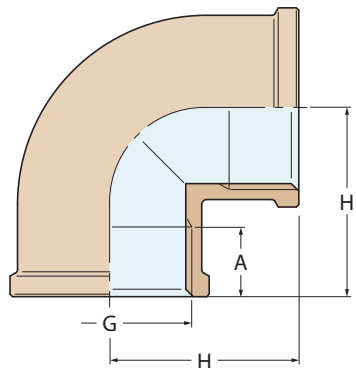

# raccorderia ottone pipe fittings brass

**0090**

**Gomito a 90°F-F**  
90° elbow F-F

FILETTATURE / THREAD :  
G = ISO 228/1 (BS 2779)

Ottone sabbiato  
Yellow brass

<b>0090</b>	■	■	■	■	■	■	■	■	■	■	■	■	■
<b>0090C</b>			■	■	■	■							
<b>0090N</b>	■	■	■	■	■	■	■	■	■	■	■	■	
Weight (gr)	30	45	50	90	120	225	290	325	550	950	1400	2350	4400
H	20	22	21	27	30	39	43	46	56	65	73	91	112
A	10	11	12	15	16	19	22	22	26	27	29	27	33
<b>G</b>	<b>1/8"</b>	<b>1/4"</b>	<b>3/8"</b>	<b>1/2"</b>	<b>3/4"</b>	<b>1"</b>	<b>1 1/4"</b>	<b>1 1/2"</b>	<b>2"</b>	<b>2 1/2"</b>	<b>3"</b>	<b>4"</b>	<b>5"</b>

**0090C**

Ottone cromato  
Chromium-plated brass

**0090N**

Ottone nichelato  
Nickel-plated brass