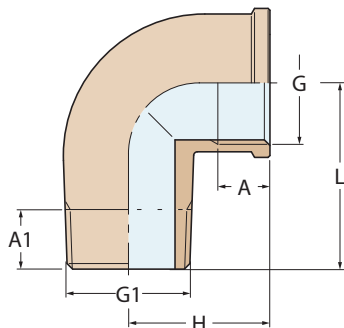

raccorderia ottone pipe fittings brass

0092

Gomito a 90° M-F
90° elbow M-F

FILETTATURE / THREAD :
G = ISO 228/1 (BS 2779)
G1 = EN 10226/1 (BS 21)

Ottone sabbiato
Yellow brass

0092	■	■	■	■	■	■	■	■	■	■	■	■	■
0092C			■	■	■	■							
0092N	■	■	■	■	■	■	■	■	■	■	■	■	■
Weight (gr)	25	45	50	85	140	260	325	425	625	1000	1400	2550	4000
L	23	28	27	34	40	48	51	55	66	78	84	117	134
H	20	22	19	25	32	38	43	46	56	65	74	91	111
A1	8	11	11	13	15	18	22	22	23	26	24	26	40
A	10	11	12	14	15	18	21	21	23	26	24	27	32
G - G1	1/8"	1/4"	3/8"	1/2"	3/4"	1"	1 1/4"	1 1/2"	2"	2 1/2"	3"	4"	5"

0092C

Ottone cromato
Chromium-plated brass

0092N

Ottone nichelato
Nickel-plated brass