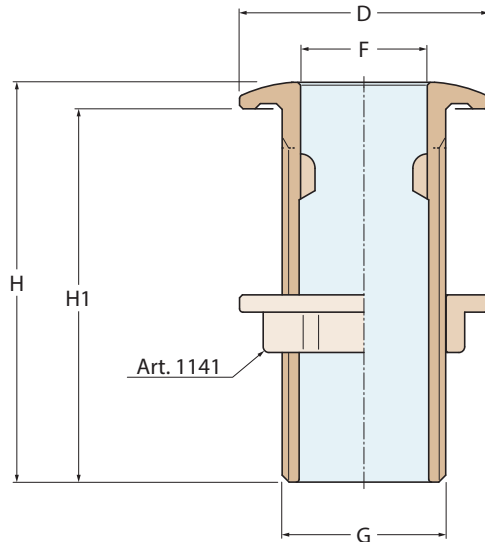

## 1255

**Scarico a mare serie "export" normale**  
Thru-hull connection "export" normal series

**Omologato RINA**  
RINA validated

**Conforme alla norma**  
Compliant with  
**UNI EN ISO 9093-1**

FILETTATURE / THREAD :  
G = ISO 228/1 (BS 2779)

	1255	1255C					
Weight (gr)	60	100	160	255	345	450	640
H	54	65	70	75	75	76	76
D	30	35	42	50	60	66	82
H1	50	61	65	70	70	70	70
F	12	15	20	25	34	39	50
G	3/8"	1/2"	3/4"	1"	1"1/4	1"1/2	2"

Ottone sabbato  
Yellow brass