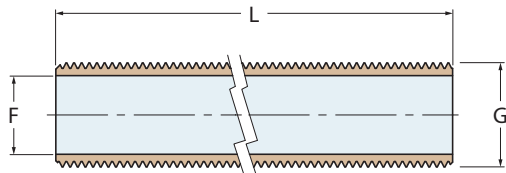

raccorderia ottone pipe fittings brass

1008

Barra filettata
Threaded tube

*L = ±40 mm

FILETTATURE / THREAD :
G = ISO 228/1 (BS 2779)

1008	■	■	■	■	■	■	■
Weight (gr)	800	1080	1800	2550	3050	3600	5800
*L	1000	1000	1000	1000	1000	1000	1000
F	11	15	19	25	34	40	50
G	3/8"	1/2"	3/4"	1"	1"1/4	1"1/2	2"