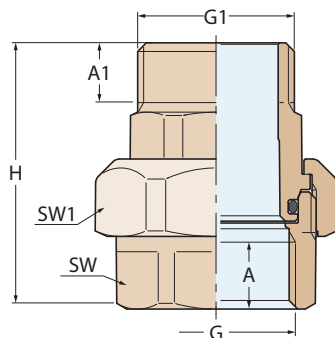

raccorderia ottone brass fittings

0700

**Bocchettone dritto M-F sede conica
con O-ring**
Straight union M-F tapered seat with O-ring

FILETTATURE / THREAD :
G = ISO 228/1 (BS 2779) BSPP

3/8"	9	8	38	21	27	70	0700.100003	■
1/2"	11	10	44	25	30	100	0700.100004	■
3/4"	12	11	48	31	38	150	0700.100005	■
1"	14	13	55	38	46	240	0700.100006	■
1 1/4"	15	14	61	47	56	340	0700.100007	■
1 1/2"	15.5	14.5	65	53	63	450	0700.100008	■
2"	17	16	69	66	78	670	0700.100009	■
G - G1	A	A1	H	SW	SW1	Weight	Code / Material	