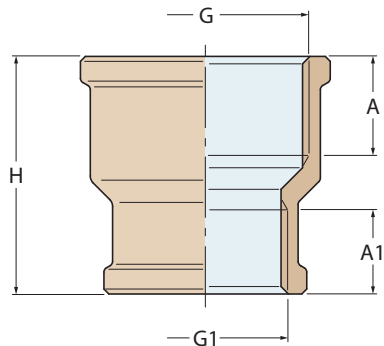

## 0240B

**Manicotto ridotto F-F**  
Reducing socket F-F

FILETTATURE / THREAD :  
G - G1 = EN 10226/1 (BS 21)

**0240B**

Weight (gr)	55	85	135	215	280	450
H	30	36	41	47	49	55
A	11.4	15	16.3	19.1	21.4	21.4
A1	15	16.3	19.1	21.4	21.4	25.7
<b>G1</b>	<b>3/8"</b>	<b>1/2"</b>	<b>3/4"</b>	<b>1"</b>	<b>1"1/4</b>	<b>1"1/2</b>
<b>G</b>	<b>1/2"</b>	<b>3/4"</b>	<b>1"</b>	<b>1"1/4</b>	<b>1"1/2</b>	<b>2"</b>