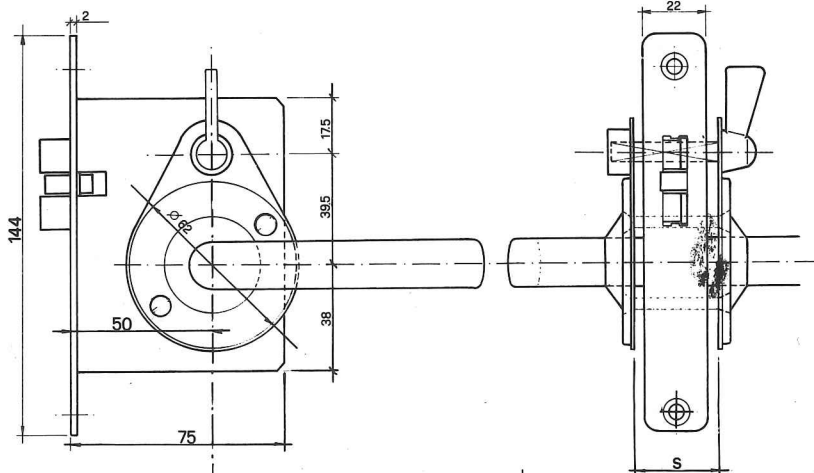

SERRATURE DA INFILARE PER PORTE MORTISE DOORLOCKS

Disegnata serratura destra
Drawn right lock

Fotografata serratura sinistra
Photographed left lock

Codice/Code 203120 DS/RH
203121 SN/LH

203120/203121

Set serratura antivibrante da infilare completo di scontro piano, placche e maniglie, con maniglietta di bloccaggio all'interno e apertura per chiave quadra all'esterno (non fornita con il set)

Entrata 50 mm

Mano: DS-SN

Finitura: serratura e scontro inox

bocchette e maniglie ottone cromato/ottone lucido

Mortise lockset with treble latch and bolt, with striking plate, long plates and handles, with locking knob inside and square for key outside (not included)

Backset 50 mm

Hand: RH-LH

Finish: lock and striking plate st. st.

handles and roses brass chrome plated/brass polished