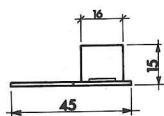

SERRATURE DA INFILARE PER PORTE MORTISE DOORLOCKS

Disegnata serratura destra
Drawn right lock

Fotografata serratura sinistra
Photographed left lock

Codice/Code 203120 DS/RH
203121 SN/LH

203120/203121

Set serratura antivibrante da infilare completo di scontro piano, placche e maniglie, con maniglietta di bloccaggio all'interno e apertura per chiave quadra all'esterno (non fornita con il set)

Entrata 50 mm

Mano: DS-SN

Finitura: serratura e scontro inox

bocchette e maniglie ottone cromato/ottone lucido

Mortise lockset with treble latch and bolt, with striking plate, long plates and handles, with locking knob inside and square for key outside (not included)

Backset 50 mm

Hand: RH-LH

Finish: lock and striking plate st. st.

handles and roses brass chrome plated/brass polished