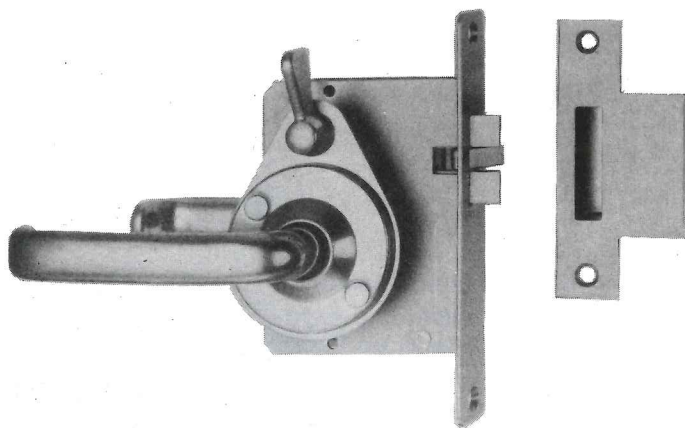

SERRATURE DA INFILARE PER PORTE MORTISE DOORLOCKS

Disegnata serratura destra
Drawn right lock

Fotografata serratura sinistra
Photographed left lock

Codice/Code 203120 DS/RH
203121 SN/LH

203120/203121

Set serratura antivibrante da infilare completo di scontro piano, placche e maniglie, con maniglietta di bloccaggio all'interno e apertura per chiave quadra all'esterno (non fornita con il set)

Entrata 50 mm

Mano: DS-SN

Finitura: serratura e scontro inox

bocchette e maniglie ottone cromato/ottone lucido

Mortise lockset with treble latch and bolt, with striking plate, long plates and handles, with locking knob inside and square for key outside (not included)

Backset 50 mm

Hand: RH-LH

Finish: lock and striking plate st. st.

handles and roses brass chrome plated/brass polished