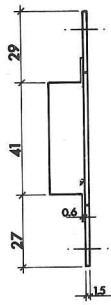

SERRATURE DA INFILARE PER PORTE MORTISE DOORLOCKS

Disegnata serratura destra
Drawn right lock

Fotografata serratura sinistra
Photographed left lock

Codice/Code 203120 DS/RH
203121 SN/LH

203120/203121

Set serratura antivibrante da infilare completo di scontro piano, placche e maniglie, con maniglietta di bloccaggio all'interno e apertura per chiave quadra all'esterno (non fornita con il set)

Entrata 50 mm

Mano: DS-SN

Finitura: serratura e scontro inox

bocchette e maniglie ottone cromato/ottone lucido

Mortise lockset with treble latch and bolt, with striking plate, long plates and handles, with locking knob inside and square for key outside (not included)

Backset 50 mm

Hand: RH-LH

Finish: lock and striking plate st. st.

handles and roses brass chrome plated/brass polished