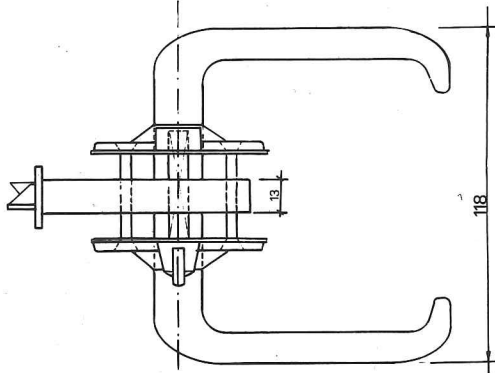

SERRATURE DA INFILARE PER PORTE MORTISE DOORLOCKS

Disegnata serratura destra
Drawn right lock

Fotografata serratura sinistra
Photographed left lock

Codice/Code 203120 DS/RH
203121 SN/LH

203120/203121

Set serratura antivibrante da infilare completo di scontro piano, placche e maniglie, con maniglietta di bloccaggio all'interno e apertura per chiave quadra all'esterno (non fornita con il set)

Entrata 50 mm

Mano: DS-SN

Finitura: serratura e scontro inox

bocchette e maniglie ottone cromato/ottone lucido

Mortise lockset with treble latch and bolt, with striking plate, long plates and handles, with locking knob inside and square for key outside (not included)

Backset 50 mm

Hand: RH-LH

Finish: lock and striking plate st. st.

handles and roses brass chrome plated/brass polished