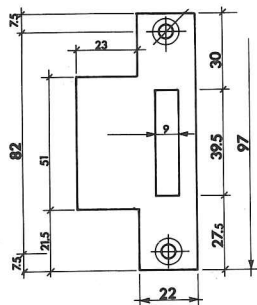

SERRATURE DA INFILARE PER PORTE MORTISE DOORLOCKS

Disegnata serratura destra
Drawn right lock

Fotografata serratura sinistra
Photographed left lock

Codice/Code 203120 DS/RH
203121 SN/LH

203120/203121

Set serratura antivibrante da infilare completo di scontro piano, placche e maniglie, con maniglietta di bloccaggio all'interno e apertura per chiave quadra all'esterno (non fornita con il set)

Entrata 50 mm

Mano: DS-SN

Finitura: serratura e scontro inox

bocchette e maniglie ottone cromato/ottone lucido

Mortise lockset with treble latch and bolt, with striking plate, long plates and handles, with locking knob inside and square for key outside (not included)

Backset 50 mm

Hand: RH-LH

Finish: lock and striking plate st. st.

handles and roses brass chrome plated/brass polished