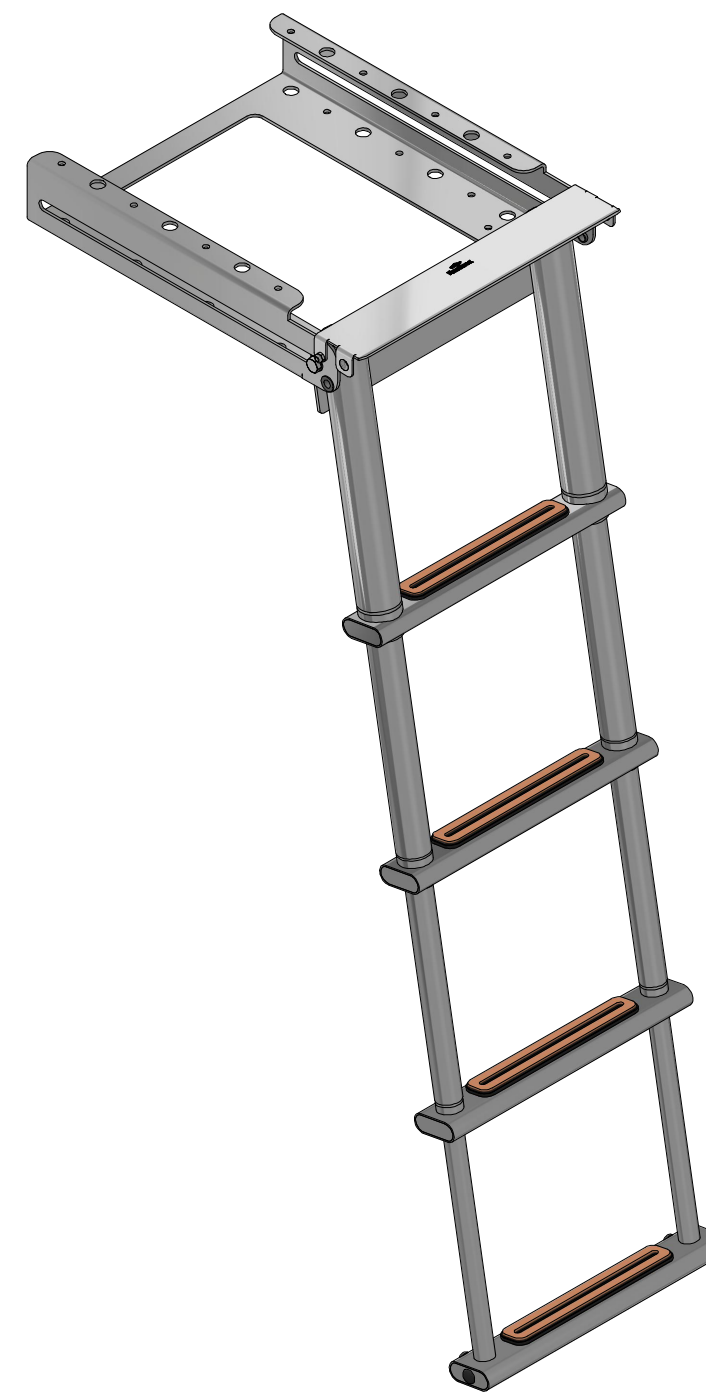

Sviluppo tubi	N° pz.	Ø tubo	Sviluppo

Seq. pieghe tubi		

Revisioni	N°	Descrizione	Data

Note di piega

Note di saldatura

Note di magazzino

<p><b>Nautinox®</b> Costruzione Accessori Nautici</p> <p>Via Meucci, 14/16 - 20080 Casarile (MI) Tel. +39 02 90093718 Fax +39 02 9054631 ufficiotecnico@nautinox.it</p>	Cliente <b>Nautinox</b>	Codice <b>2203_4</b>	Finitura <b>Lucido</b>
	Oggetto <b>Scaletta telescopica con telaio 320mm a 4 gradini</b>	Scala Data <b>01/09/2009</b>	
Disegnato da <b>Scarton</b>	Controllato da <b>Cattaneo</b>	Nome file <b>2203_4</b>	
A termini di legge è vietato riprodurre o comunicare a terzi il contenuto del presente disegno senza preventiva autorizzazione scritta			