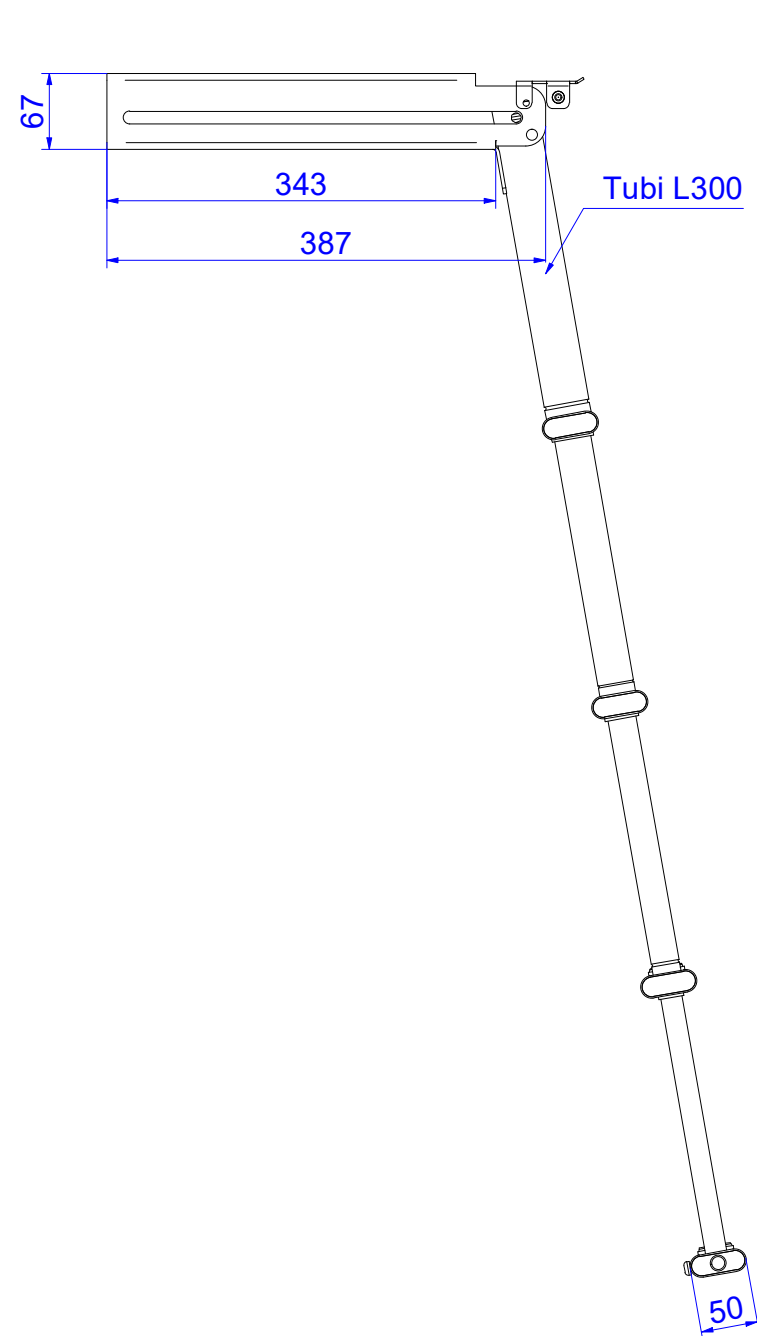

Sviluppo tubi	N° pz.	Ø tubo	Sviluppo

Seq. pieghe tubi		

Revisioni	N°	Descrizione	Data

Note di piega

Note di saldatura

Note di magazzino

<p><b>Nautinox®</b> Costruzione Accessori Nautici</p> <p>Via Meucci, 14/16 - 20080 Casarile (MI) Tel. +39 02 90093718 Fax +39 02 9054631 ufficiotecnico@nautinox.it</p>	Cliente <b>Nautinox</b>	Codice <b>2203_4</b>	Finitura <b>Lucido</b>
	Oggetto <b>Scaletta telescopica con telaio 320mm a 4 gradini</b>	Scala Data <b>01/09/2009</b>	
Disegnato da <b>Scarton</b>	Controllato da <b>Cattaneo</b>	Nome file <b>2203_4</b>	
A termini di legge è vietato riprodurre o comunicare a terzi il contenuto del presente disegno senza preventiva autorizzazione scritta			