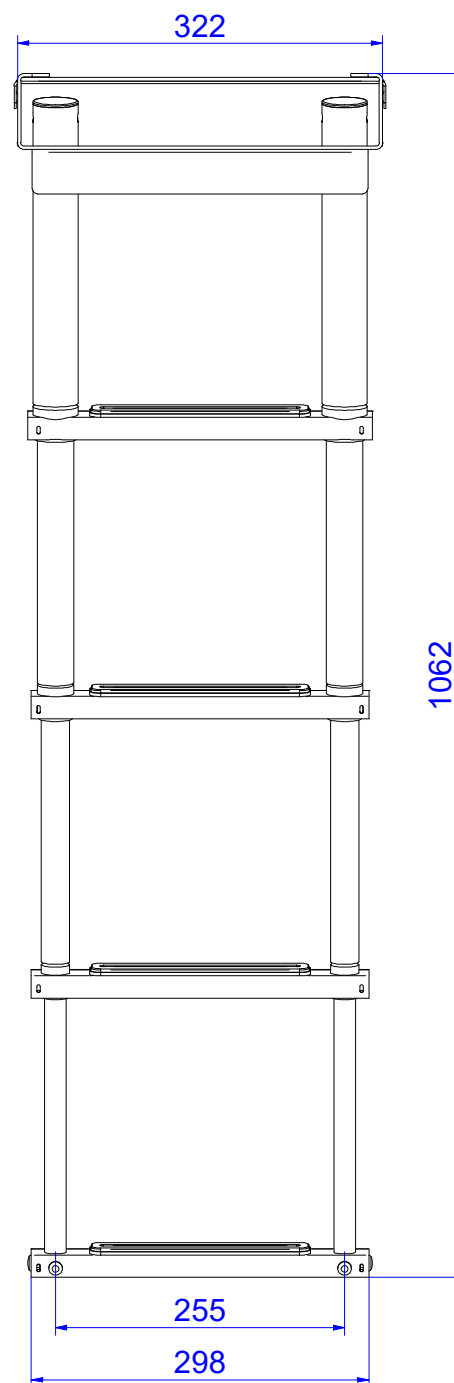

Sviluppo tubi	N° pz.	Ø tubo	Sviluppo

Seq. pieghe tubi		

Revisioni	N°	Descrizione	Data

Note di piega

Note di saldatura

Note di magazzino

<p><b>Nautinox®</b> Costruzione Accessori Nautici</p> <p>Via Meucci, 14/16 - 20080 Casarile (MI) Tel. +39 02 90093718 Fax +39 02 9054631 ufficiotecnico@nautinox.it</p>	Cliente <b>Nautinox</b>	Codice <b>2203_4</b>	Finitura <b>Lucido</b>
	Oggetto <b>Scaletta telescopica con telaio 320mm a 4 gradini</b>	Scala Data <b>01/09/2009</b>	
Disegnato da <b>Scarton</b>	Controllato da <b>Cattaneo</b>	Nome file <b>2203_4</b>	
A termini di legge è vietato riprodurre o comunicare a terzi il contenuto del presente disegno senza preventiva autorizzazione scritta			