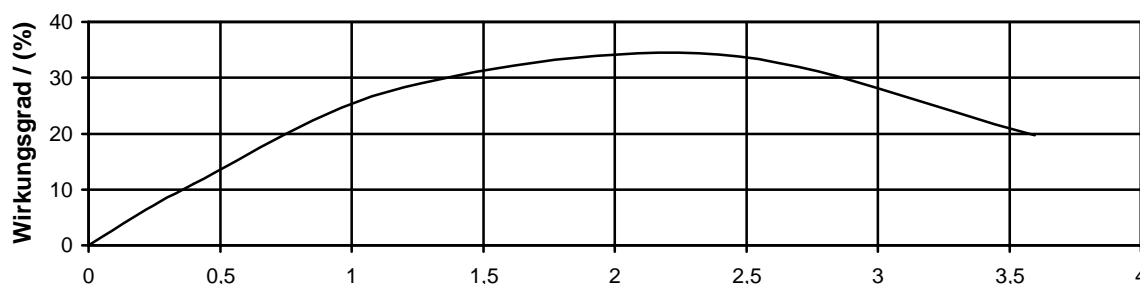

Pumpenkennlinie

Magnetkupplungspumpe

Typ: **TMB 65**
Nenndrehzahl: **3500 1/min**
Frequenz: **60Hz**

Meßwerte ermittelt mit Wasser bei 20 °C

Technische Änderungen vorbehalten. 07/05