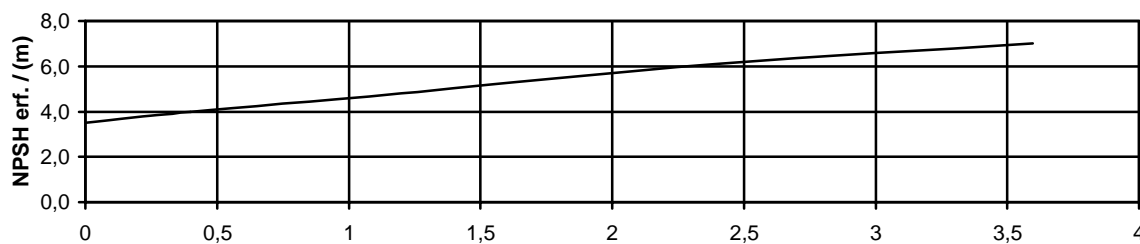

Pumpenkennlinie

Magnetkupplungspumpe

Typ: **TMB 65**
Nenndrehzahl: **3500 1/min**
Frequenz: **60Hz**

Meßwerte ermittelt mit Wasser bei 20 °C

Technische Änderungen vorbehalten. 07/05