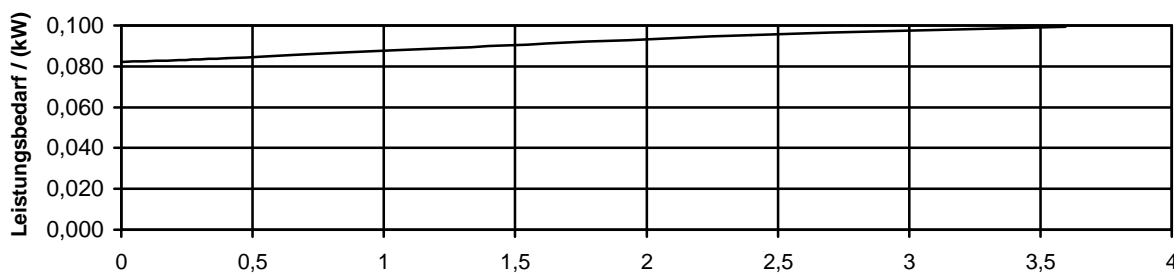

Pumpenkennlinie

Magnetkupplungspumpe

Typ: **TMB 65**
Nenndrehzahl: **3500 1/min**
Frequenz: **60Hz**

Meßwerte ermittelt mit Wasser bei 20 °C

Technische Änderungen vorbehalten. 07/05