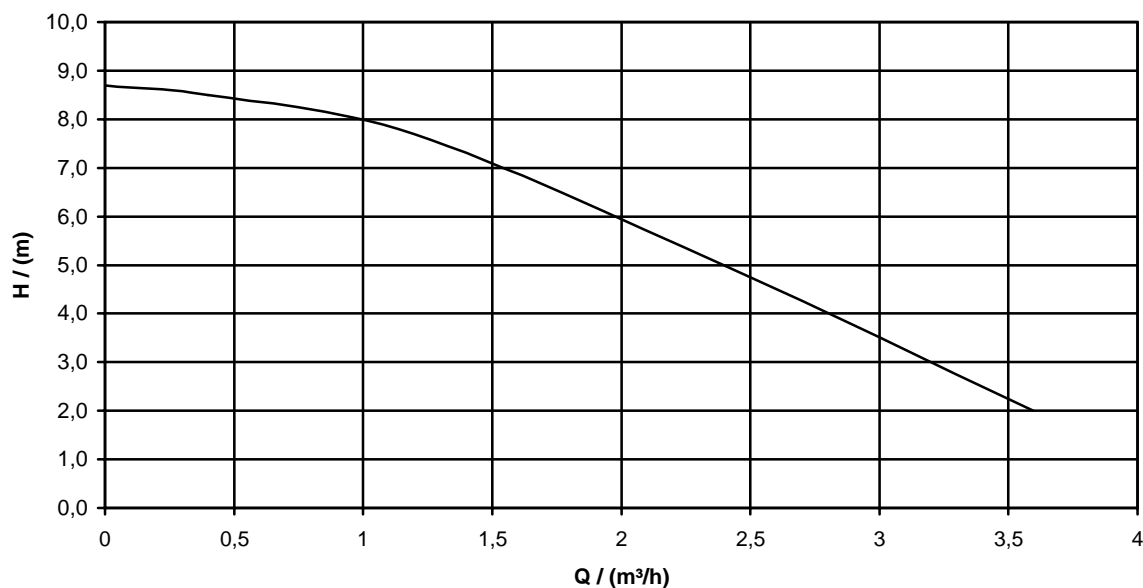

Pumpenkennlinie

Magnetkupplungspumpe

Typ: **TMB 65**
Nenndrehzahl: **3500 1/min**
Frequenz: **60Hz**

Meßwerte ermittelt mit Wasser bei 20 °C

Technische Änderungen vorbehalten. 07/05