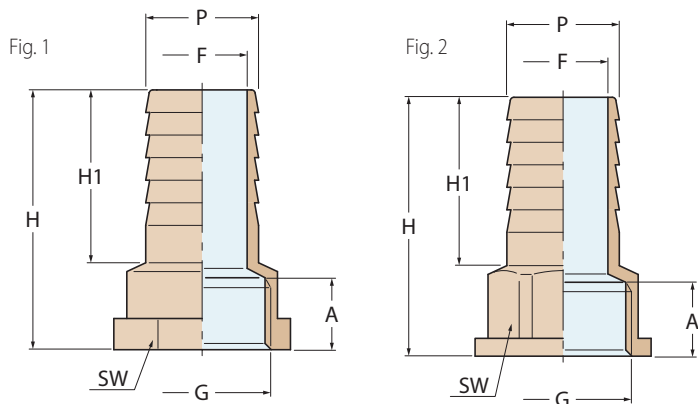

## 1005B

**Portagomma femmina**  
Hose connector F

**Omologato RINA**  
RINA validated

**Conforme alla norma**  
Compliant with  
**UNI EN ISO 9093-1**

FILETTATURE / THREAD :  
G = ISO 228/1 (BS 2779)

1005B	■	■	■	■	■	■	■	■
<b>Fig.</b>	<b>1</b>	<b>1</b>	<b>2</b>	<b>2</b>	<b>2</b>	<b>2</b>	<b>2</b>	<b>2</b>
Weight (gr)	35	60	85	120	135	200	230	270
SW	25	25	30	38	38	47	53	53
H	44	44	51.5	53	53	60.5	60.5	66.5
H1	30	30	36	36	36	42	42	48
A	12	12	13	14	14	15	15	15
F	9	15.5	20	20	25	34.5	32.5	44
<b>P</b>	<b>13</b>	<b>20</b>	<b>25</b>	<b>25</b>	<b>30</b>	<b>40</b>	<b>38</b>	<b>50</b>
<b>G</b>	<b>1/2"</b>	<b>1/2"</b>	<b>3/4"</b>	<b>1"</b>	<b>1"</b>	<b>1 1/4"</b>	<b>1 1/2"</b>	<b>1 1/2"</b>