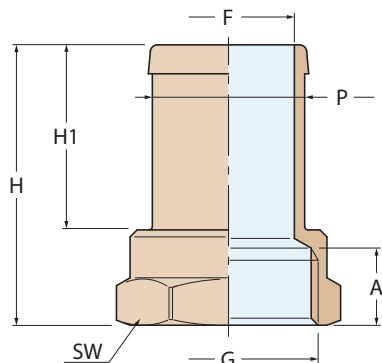

## 1025

**Portagomma femmina serie "Export"**  
Hose connector "Export" series  
with female head

**Omologato RINA**  
RINA validated

**Conforme alla norma**  
Compliant with  
**UNI EN ISO 9093-1**

FILETTATURE / THREAD :  
G = ISO 228/1 (BS 2779)

1025	■	■	■	■	■	■	■	■	■	■	■	■
Weight (gr)	35	42	35	47	45	48	62	65	65	70	80	95
SW	17	20	20	20	25	25	25	25	30	30	30	30
H1	45	43	43	43	43	43	43	43	43	43	43	43
H	59	49	56	56	57	57	57	57	57	57	57	57
F	9	12	9	12	7	9	12	15	9	12	15	21
A	11	11	11	11	12	12	12	12	12	12	12	12
P	12	16	12	16	10	12	16	19	12	16	19	25
G	1/4"	1/4"	3/8"	3/8"	1/2"	1/2"	1/2"	1/2"	3/4"	3/4"	3/4"	3/4"

1025	■	■	■	■	■	■
Weight (gr)	135	120	150	180	175	290
SW	38	38	45	45	50	52
H1	43	45	41	43	42	50
H	64	63	59	63	61	75
F	21	28	27	33	33	43
A	17	15	15	16	15	18
P	25	32	32	38	38	50
G	1"	1"	1 1/4"	1 1/4"	1 1/2"	1 1/2"