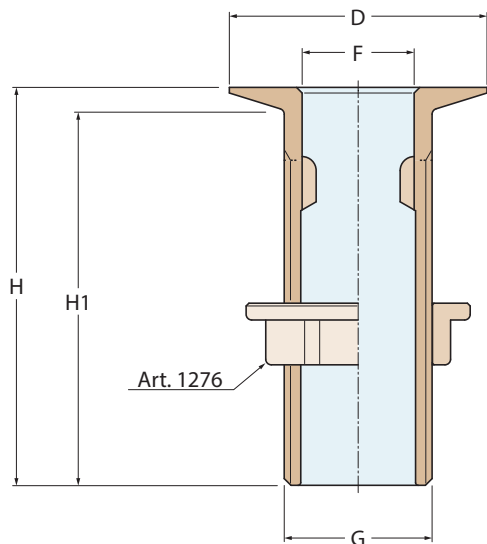

prese e scarichi a mare water intakes and thru-hulls

1265B

Scarico in bronzo a filo scafo
Flush mount bronze thru-hull

RINA type approval
ISO 9093:2020

FILETTATURE / THREAD :
G = ISO 228/1 (BS 2779)

1265B	■	■	■	■	■	■
Weight (gr)	100	160	235	345	455	675
H	65	71	76	75	76	80
D	35	50	59	60	66	82
H1	61	67	72	70	71	75
F	15	20	25	33	39	50
G	1/2"	3/4"	1"	1 1/4"	1 1/2"	2"