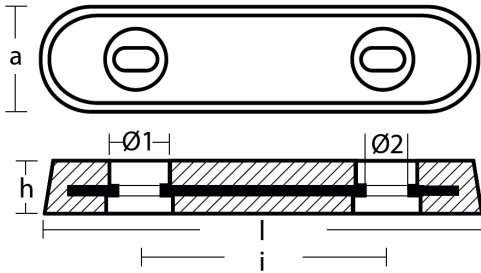

00221

Vetus bar anodes - Serie Piastre Vetus - Vetus plates

ZN Zinc Brand: Vetus

Bolt-on Bar Anodes Vetus Type 25 250x63x29 H.C. 140

Product technical specification

COD	kg	lbs		i	l	a	h	Ø1	Ø2
00221	2.30	5.07	mm	140	247	63	30	32	13x25
			inch	5.51	9.72	2.48	1.18	1.26	0.51x0.98

Main features

Catalog page: 68

Original code: 25

Production method: d

Other information

Barcode: 8033837060444

Boat type: various

Specific: Vetus type