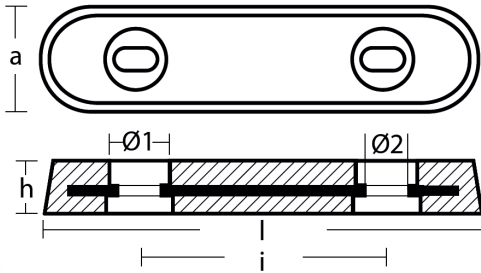

## 00223

Vetus bar anodes - Serie Piastre Vetus - Vetus plates

**ZN** Zinc Brand: Vetus

Bolt-on Bar Anodes Vetus Type 35 350x72x35 H.C. 200

### Product technical specification

COD	kg	lbs		i	l	a	h	Ø1	Ø2
00223	4.50	9.92	mm	200	350	68	36	38	13x25
			inch	7.87	13.78	2.68	1.42	1.50	0.51x0.98

### Other information

**Barcode:** 8033837060468

**Boat type:** various

**Specific:** Vetus type