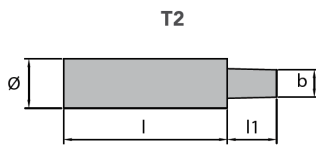

## 02350TP

Lombardini - Serie 02350

 **Brass Brand:** Lombardini

Lombardini brass plug 1/2"Bspt

### Product technical specification

COD	kg	lbs		a	b	c
02350TP	0.05	0.10	mm	1/2" gas	12	22
			inch	conico (bspt)	0.47	0.87