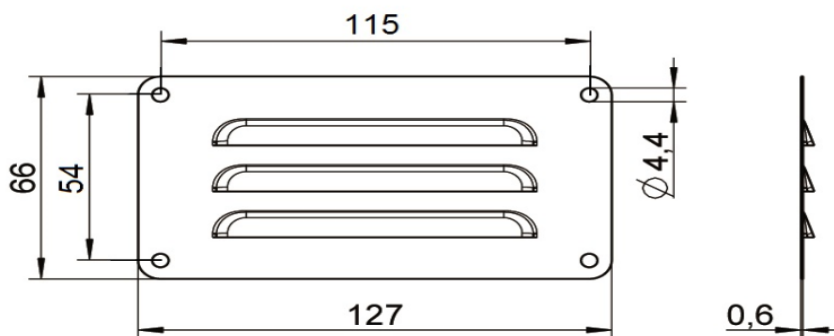

ART. 8057 A

Aeratore tipo A aisi 304 / A2

Louvered vent type A aisi 304 / A2

Codice Articolo <i>Item Number</i>	 Box	 Master carton	 Pallet
80570007004	5	400	16000

Attenzione!!! Le dimensioni riportate nelle schede tecniche, possono subire variazioni minime da lotto a lotto e a seconda della produzione.

In particolare, non praticare i fori prima di ricevere il prodotto.

Pay attention!! The dimensions shown in the data sheets are subject to minimal variations (different production line batch).

In particular, do not drill the holes before receiving the product.