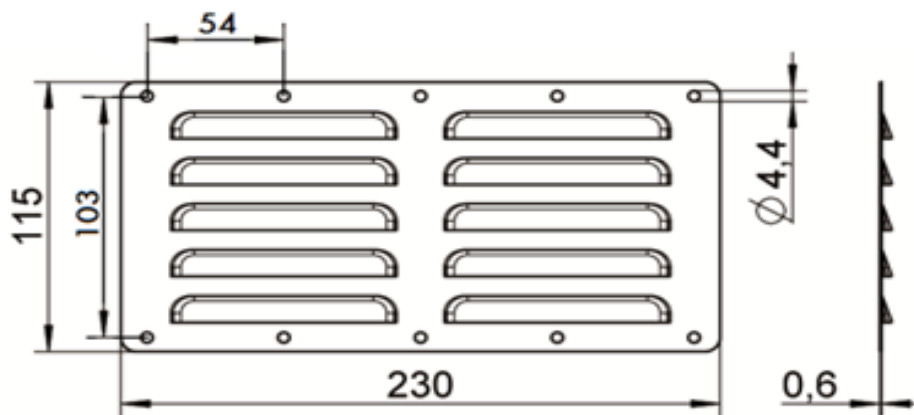

ART. 8057 C

Aeratore tipo C aisi 304 / A2

Louvered vent type C aisi 304 / A2

Codice Articolo <i>Item Number</i>	 Box	 Master carton	 Pallet
80570011504	5	100	4000

Attenzione!!! Le dimensioni riportate nelle schede tecniche, possono subire variazioni minime da lotto a lotto e a seconda della produzione.

In particolare, non praticare i fori prima di ricevere il prodotto.

Pay attention!! The dimensions shown in the data sheets are subject to minimal variations (different production line batch).

In particular, do not drill the holes before receiving the product.