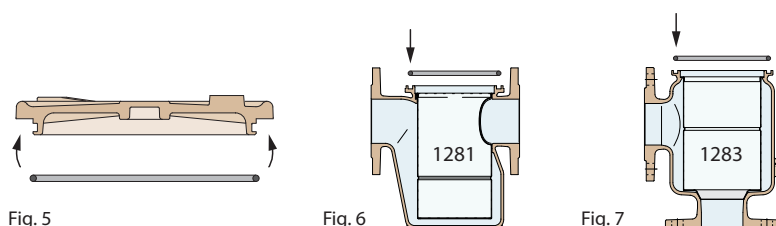

Without indication
NEOPRENE and EPDM

1	For art. 1158-1160 øD x øF	KITORI139 55,25 x 2,62									
2	For art. 1164-1166 old model øD x øF			KITORI249 123,42 x 3,53							
3	For art. 1162-1163 old model øD x øF			KITORI249 123,42 x 3,53		KITORI263 183,74 x 3,53					
2	For art. 1164-1166 øD x øF	KITORI242 101,19 x 3,53		KITORI245 110,72 x 3,53	KITORI249 123,42 x 3,53	KITORI257 148,82 x 3,53	KITORI263 183,74 x 3,53				
3	For art. 1162-1163 øD x øF	KITORI5-704 71,44 x 3,53	KITORI242 101,19 x 3,53	KITORI245 110,72 x 3,53	KITORI249 123,42 x 3,53	KITORI257 148,82 x 3,53	KITORI263 183,74 x 3,53				
4	For art. 1165 øD x øF	2 x KITORI240HNBR 1 x KITORI3081BNBR70 94,84x3,53 20,64 x 2,62									
Fig. Size - G		3/8"	1/2"	3/4"	1"	1"1/4	1"1/2	2"	2"1/2	3"	4"

* Solo per 1281
Only for 1281

5	For art. 1281 old model øD x øF					KITORI448 240,67 x 6,99			
5	For art. 1281-1283 øD x øF	KITORI250 126,59 x 3,53	KITORI255 142,47 x 3,53	KITORI260 * 164,69 x 3,53	KITORI367 189,87 x 5,33	KITORI371 215,27 x 5,33	KITORM1490 250 x 5	KITORI381 304,17 x 5,33	
6	For art. 1281 old model øD x øF	KITORI257 148,82 x 3,53	KITORI263 183,74 x 3,53				KITORI273 247,26 x 3,53	KITORI275 266,29 x 3,53	
6-7	For art. 1281-1283 øD x øF	KITORI161 139,37 x 2,62	KITORM1197 156 x 3	KITORI263 183,74 x 3,53	KITORI267 209,14 x 3,53	KITORI272 240,89 x 3,53	KITORI378 266,07 x 5,33	KITORI382 329,57 x 5,33	
Fig. Size - DN		65	80	100	125	150	200	250	

* Solo per 1281
Only for 1281

	Size Strainer drain plug	1/4"	1/2"	1"	2"			
8	For art. 1162-1163-1281 øD x øF	KITORI3050B 13,10 x 2,62	KITORI3081B 20,64 x 2,62	KITORM1049 * 33 x 3	KITORI229 * 59,92 x 3,53			
Fig. Size - DN (1281)		65	80	100	125	150	200	250
Size - G (1162-1163)		3/8" ÷ 2"	2"1/2	3"	4"			