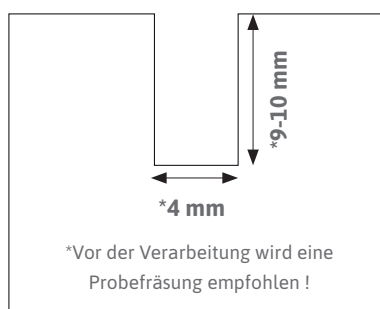

SL-FLEX48-8W30-20MA

Flexline 4x8 mm mit 8 Watt LED-Band 3000K

PRODUKTEIGENSCHAFTEN

- » Silikonprofil 4 x 8 mm mit SIRO MONO LED 8 Watt/m
- » Das Produkt enthält ein Leuchtmittel der Energieklasse G
- » Produkt kann überall abgeschnitten werden (FreeCut)
- » Ansteuer- und dimmbar mit SIRO MONO Receiver
- » Produkt ist steckerfertig und kann mit
SL-FLEX48-DB500S (500 mm Anschlussleitung)
SL-FLEX48-DB2000S (2000 mm Anschlussleitung)
verbunden werden.
- » 20 Meter Rolle
- » geeignet zum Einbau im Möbelkorpus
- » Nutbreite: 4 mm, Nuttiefe: 9 - 10 mm - Vor der Verarbeitung wird eine
Probefräsung empfohlen!

TECHNISCHE ZEICHNUNG

TECHNISCHE DATEN LED

- » Spannung:..... 24V DC
- » Verbrauch:..... 8 Watt/m
- » Nennlichtstrom:..... 290 Lumen/m
- » Lichtfarbe:..... 3000K (warmweiß)
- » CRI:..... 80

Abmessungen Silikonprofil

- » Länge:..... 20.000 mm
- » Breite:..... 4 mm
- » Höhe:..... 8 mm

FRÄSBILD

min. Radius 2 mm

Die Kontaktstellen des Anschlusskabels
müssen auf der Rückseite der Flexline auf
das Led Band aufgesteckt werden.