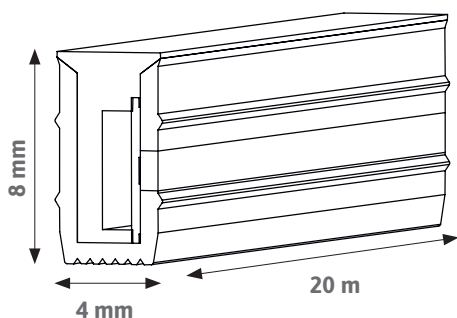

SL-FLEX48-8W30-20MA

Flexline 4x8 mm mit 8 Watt LED-Band 3000K

PRODUKTEIGENSCHAFTEN

- » Silikonprofil 4 x 8 mm mit SIRO MONO LED 8 Watt/m
- » Das Produkt enthält ein Leuchtmittel der Energieklasse G
- » Produkt kann überall abgeschnitten werden (FreeCut)
- » Ansteuer- und dimmbar mit SIRO MONO Receiver
- » Produkt ist steckerfertig und kann mit
SL-FLEX48-DB500S (500 mm Anschlussleitung)
SL-FLEX48-DB2000S (2000 mm Anschlussleitung)
verbunden werden.
- » 20 Meter Rolle
- » geeignet zum Einbau im Möbelkorpus
- » Nutbreite: 4 mm, Nuttiefe: 9 - 10 mm - Vor der Verarbeitung wird eine
Probefräsung empfohlen!

TECHNISCHE ZEICHNUNG

TECHNISCHE DATEN LED

- » Spannung:..... 24V DC
- » Verbrauch:..... 8 Watt/m
- » Nennlichtstrom:..... 290 Lumen/m
- » Lichtfarbe:..... 3000K (warmweiß)
- » CRI:..... 80

Abmessungen Silikonprofil

- » Länge:..... 20.000 mm
- » Breite:..... 4 mm
- » Höhe:..... 8 mm

FRÄSBILD

min. Radius 2 mm

Die Kontaktstellen des Anschlusskabels
müssen auf der Rückseite der Flexline auf
das Led Band aufgesteckt werden.