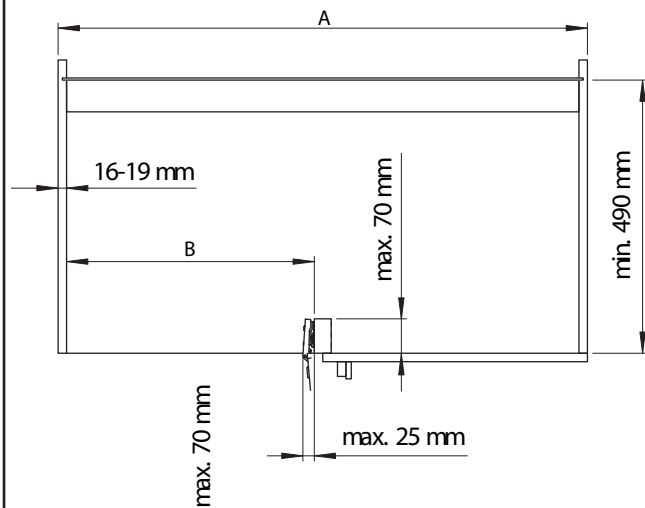

03 / 2007 / 047

TWIN CORNER

	A (min)	B
450	900	min. 411
500	1000	min. 461
600	1000	min. 561

1

A

2

B

3