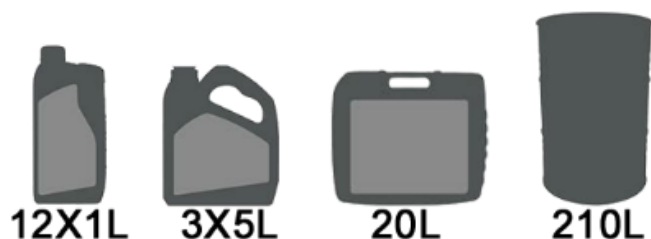

★ FÖRPACKNINGAR

ARDECA GARDEN OIL SAE 30

Jan 2016

Detta datablad och informationen i det förmodas vara korrekt vid tryckdatumet. Inga garantier, vare sig uttryckliga eller implicita, lämnas emellertid med avseende på informationens korrekthet eller fullständighet. De data som anges bygger på standardiserade tester under laboratorieförhållanden och tillhandahålls endast i vägledande syfte. Användarna ombeds försäkra sig om att de har tillgång till den senaste versionen av detta datablad. Användaren har ansvaret för att utvärdera och använda produkterna på ett säkert sätt, bedöma lämpligheten för den tänkta applikationen, samt säkerställa att gällande lagstiftning och bestämmelser följs. Säkerhetsdatablad finns för samtliga av våra produkter och vi hänvisar till dessa för lämplig information om förvaring, säker hantering samt kassering av produkten. Vroman NV och dess dotterbolag tar inget ansvar för eventuella sak- eller personsador till följd av onormal användning av materialet, undlåtenhet att följa rekommendationerna eller faror som är relaterade till materialets inneboende egenskaper. Alla produkter, tjänster och information tillhandahålls enligt våra standardvillkor för försäljning.

Josema Trading & Consulting, Norra Bulltoftavägen 65 G, 21243 Malmö

Tel. 076 1795 45 63, E-Post info@josema.se