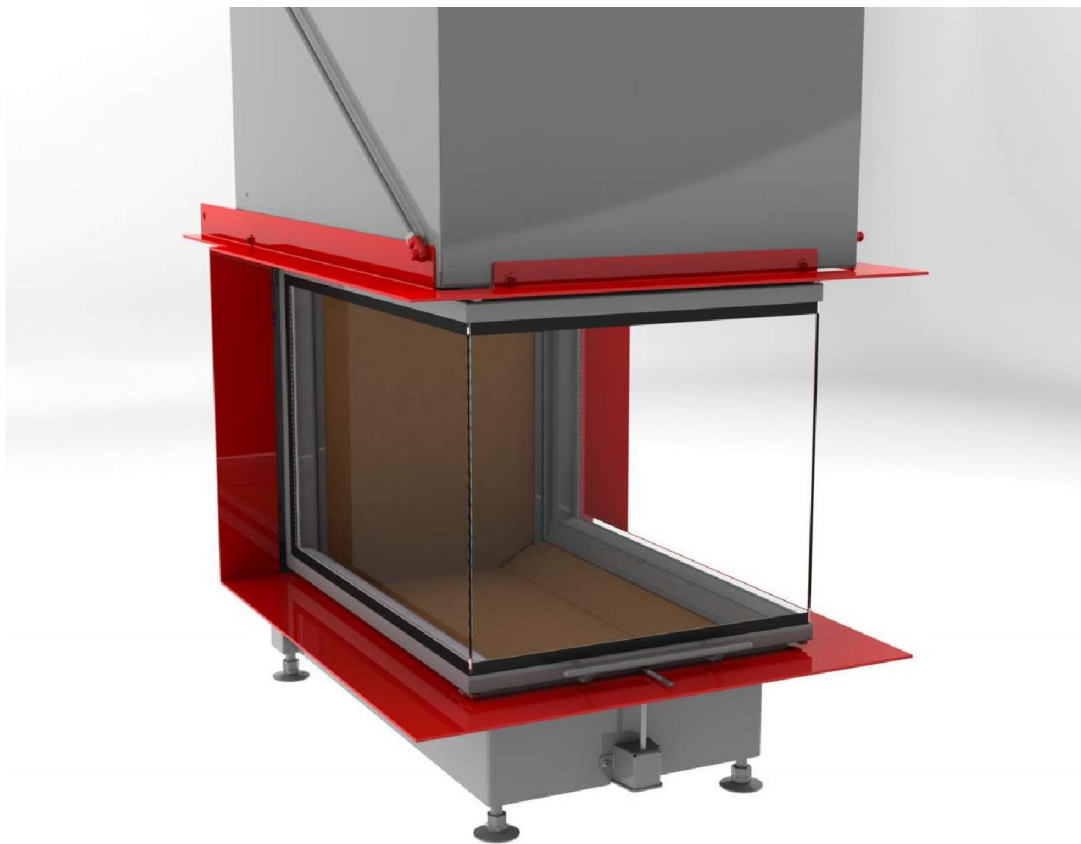

Värmekamininsatser från BRUNNER

Panorama-Kamin 57/40/60/40 Skjuddörr (easy-lift)

Utgåva: 18.11.2014

BRUNNER[®]
made in germany

Måttblad | **Panorama-Kamin 57/40/60/40 Skjutdörr (easy-lift)**

... med eldbord

Måttblad | **Panorama-Kamin 57/40/60/40 Skjutdörr (easy-lift)**

... med eldbord tillbyggnadsram

Planering och montering

Panorama-Kamin 57/40/60/40

Testad enligt		EN 13229 W
Värden vid driftsätt		Märkeffekt
Lämpad för konstruktionstyper enligt bestämmelse		OK
Data för funktionsbevis		
Märkvärmeeffekt	kW	13
Vedåtgång	kg/h	4,3
Eldningseffekt	kW	16
Avgas massaström	g/s	14
Rörtemperatur (framför uppvärmningsyta)	°C	-
Avgastemperatur enligt		
påsett stålplåtkåpa	°C	210
bredvidstående gjutjärns-uppvärmningsyta (GNF100)	°C	-
värmeringar (MAS) ¹⁾	°C	-
bredvidstående keramisk uppvärmningsyta ²⁾	°C	-
värmelagringsmodul (MSS)	°C	-
panndel	°C	-
nödvändigt transporttryck	Pa	12
Förbränningsluftåtgång	m ³ /h	40
Förbränningsluftanslutning Ø	mm	160
Värmefördelning		
Värmeinsats / uppvärmningsyta	%	50 / -
Siktruta (enkel- / dubbelruta)	%	50 / -
Panna	%	-
Gallerdiameter för maximal varmluffteffekt		
Tilluft	cm ²	900
Cirkulationsluft	cm ²	900
Minimal yta vid sluten ugnskonstruktion		
Värmeemitterande yta	m ²	4,2
Avstånd värmekammare		
mot värmekammarväggen	cm	8
mot uppställningsgolvet	cm	-
Värmeisolering utan / med ³⁾ luftgaller		
Monteringsvägg	cm	14 / 10
Golv	cm	2 / 2
Tak	cm	22 / 16
Värmeisolering kring genomvärmningsdörr	cm	-
Tegelfodring framför väggen som ska skyddas	cm	10
Vikt		
Värmeinsats + Förbränningskammare	kg	230 + 90
uppfyller krav gränsvärden för		
Tyskland/ Österrike / Schweiz / Norge		1.BImSchV (Stufe 2) / 15a BVG / LRV / NS 3059