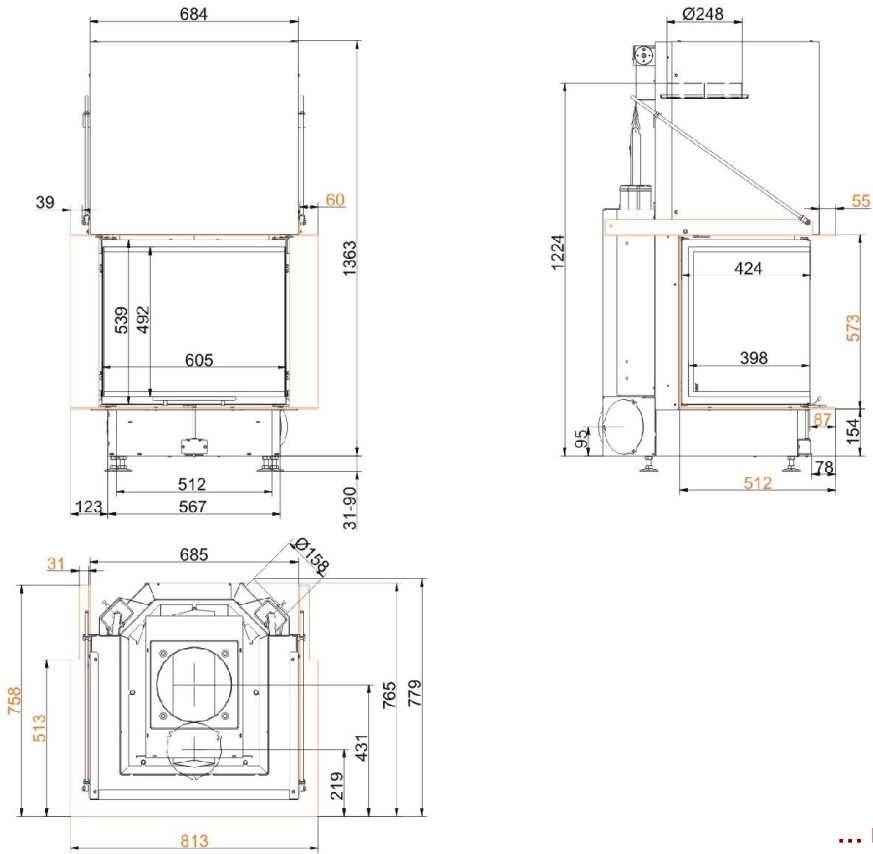

Värmekamininsatser från BRUNNER

Panorama-Kamin 57/40/60/40 Skjuddörr (easy-lift)

Utgåva: 18.11.2014

BRUNNER[®]
made in germany

Måttblad | **Panorama-Kamin 57/40/60/40 Skjutdörr (easy-lift)**

... med eldbord

Måttblad | **Panorama-Kamin 57/40/60/40 Skjutdörr (easy-lift)**

... med eldbord tillbyggnadsram

Planering och montering

Panorama-Kamin 57/40/60/40

Testad enligt		EN 13229 W
Värden vid driftsätt		Märkeffekt
Lämpad för konstruktionstyper enligt bestämmelse		OK
Data för funktionsbevis		
Märkvärmeeffekt	kW	13
Vedåtgång	kg/h	4,3
Eldningseffekt	kW	16
Avgas massaström	g/s	14
Rörtemperatur (framför uppvärmningsyta)	°C	-
Avgastemperatur enligt		
påsett stålplåtkåpa	°C	210
bredvidstående gjutjärns-uppvärmningsyta (GNF100)	°C	-
värmeringar (MAS) ¹⁾	°C	-
bredvidstående keramisk uppvärmningsyta ²⁾	°C	-
värmelagringsmodul (MSS)	°C	-
panndel	°C	-
nödvändigt transporttryck	Pa	12
Förbränningsluftåtgång	m ³ /h	40
Förbränningsluftanslutning Ø	mm	160
Värmefördelning		
Värmeinsats / uppvärmningsyta	%	50 / -
Siktruta (enkel- / dubbelruta)	%	50 / -
Panna	%	-
Gallerdiameter för maximal varmluffteffekt		
Tilluft	cm ²	900
Cirkulationsluft	cm ²	900
Minimal yta vid sluten ugnskonstruktion		
Värmeemitterande yta	m ²	4,2
Avstånd värmekammare		
mot värmekammarväggen	cm	8
mot uppställningsgolvet	cm	-
Värmeisolering utan / med ³⁾ luftgaller		
Monteringsvägg	cm	14 / 10
Golv	cm	2 / 2
Tak	cm	22 / 16
Värmeisolering kring genomvärmningsdörr	cm	-
Tegelfodring framför väggen som ska skyddas	cm	10
Vikt		
Värmeinsats + Förbränningskammare	kg	230 + 90
uppfyller krav gränsvärden för		
Tyskland/ Österrike / Schweiz / Norge		1.BImSchV (Stufe 2) / 15a BVG / LRV / NS 3059