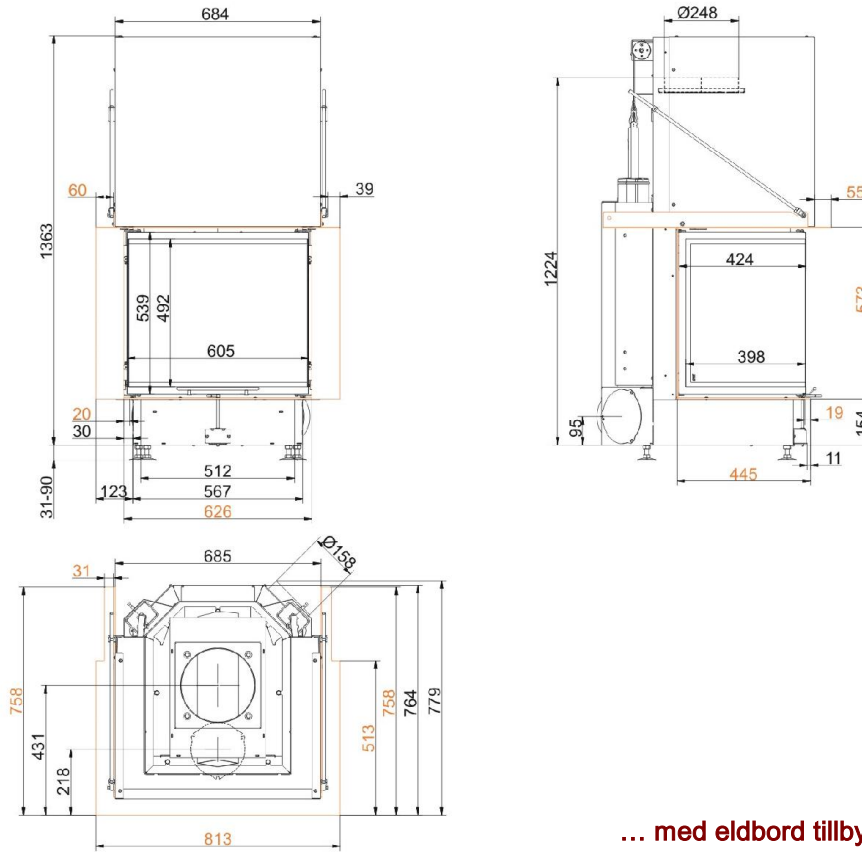

Värmekamininsatser från BRUNNER

Panorama-Kamin 57/40/60/40 Skjuddörr (easy-lift)

Utgåva: 18.11.2014

BRUNNER[®]
made in germany

Måttblad | **Panorama-Kamin 57/40/60/40 Skjutdörr (easy-lift)**

... med eldbord

Måttblad | **Panorama-Kamin 57/40/60/40 Skjutdörr (easy-lift)**

... med eldbord tillbyggnadsram

Planering och montering

Panorama-Kamin 57/40/60/40

Testad enligt		EN 13229 W
Värden vid driftsätt		Märkeffekt
Lämpad för konstruktionstyper enligt bestämmelse		OK
Data för funktionsbevis		
Märkvärmeeffekt	kW	13
Vedåtgång	kg/h	4,3
Eldningseffekt	kW	16
Avgas massaström	g/s	14
Rörtemperatur (framför uppvärmningsyta)	°C	-
Avgastemperatur enligt		
påsett stålplåtkåpa	°C	210
bredvidstående gjutjärns-uppvärmningsyta (GNF100)	°C	-
värmeringar (MAS) ¹⁾	°C	-
bredvidstående keramisk uppvärmningsyta ²⁾	°C	-
värmelagringsmodul (MSS)	°C	-
panndel	°C	-
nödvändigt transporttryck	Pa	12
Förbränningsluftåtgång	m ³ /h	40
Förbränningsluftanslutning Ø	mm	160
Värmefördelning		
Värmeinsats / uppvärmningsyta	%	50 / -
Siktruta (enkel- / dubbelruta)	%	50 / -
Panna	%	-
Gallerdiameter för maximal varmluffteffekt		
Tilluft	cm ²	900
Cirkulationsluft	cm ²	900
Minimal yta vid sluten ugnskonstruktion		
Värmeemitterande yta	m ²	4,2
Avstånd värmekammare		
mot värmekammarväggen	cm	8
mot uppställningsgolvet	cm	-
Värmeisolering utan / med ³⁾ luftgaller		
Monteringsvägg	cm	14 / 10
Golv	cm	2 / 2
Tak	cm	22 / 16
Värmeisolering kring genomvärmningsdörr	cm	-
Tegelfodring framför väggen som ska skyddas	cm	10
Vikt		
Värmeinsats + Förbränningskammare	kg	230 + 90
uppfyller krav gränsvärden för		
Tyskland/ Österrike / Schweiz / Norge		1.BImSchV (Stufe 2) / 15a BVG / LRV / NS 3059