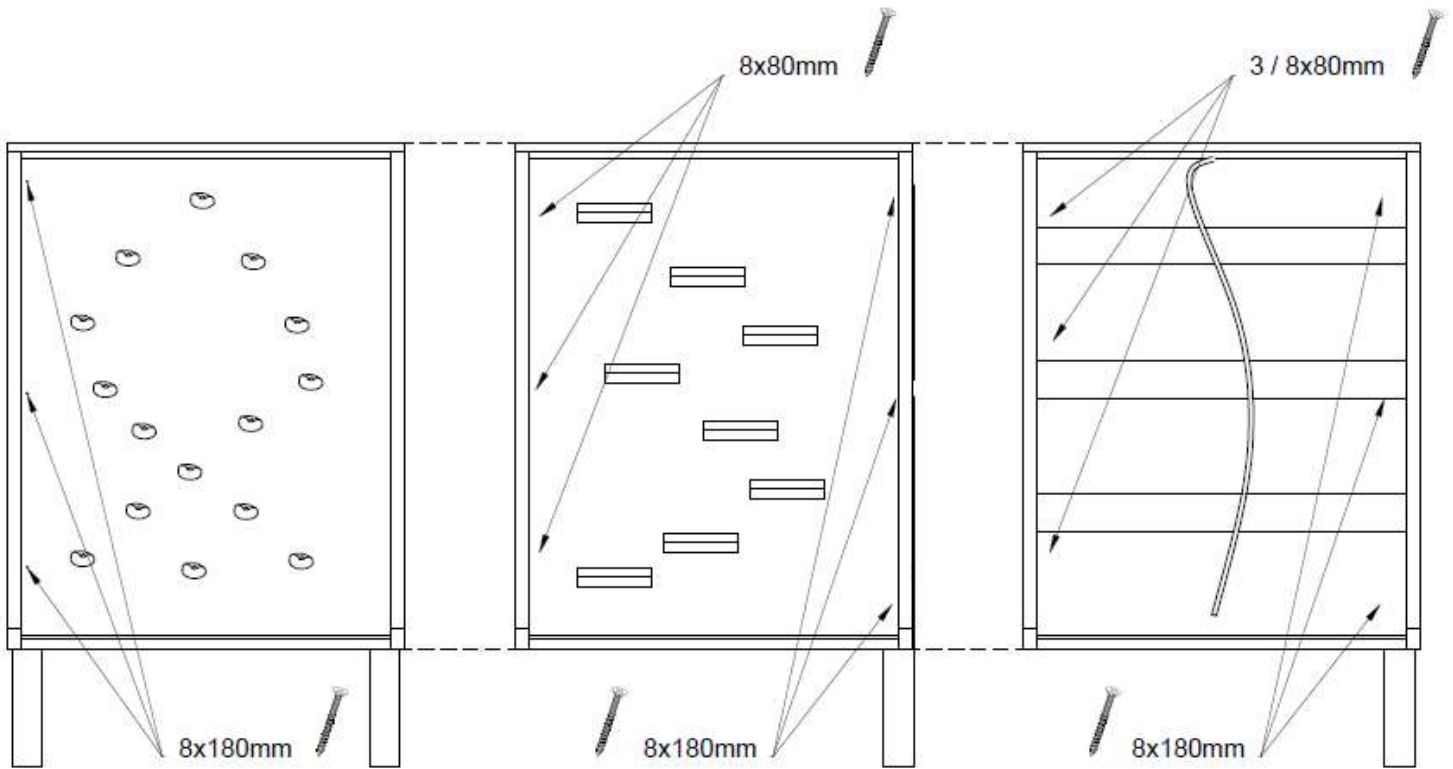

KPLN Design AB		
Tillgänglig uppgång		
Z12877		
Dat 11.01.2018	REV. -	

1:50

Stolpar fastgjutes.

Mont.p. nr.

19

1:25

1:25