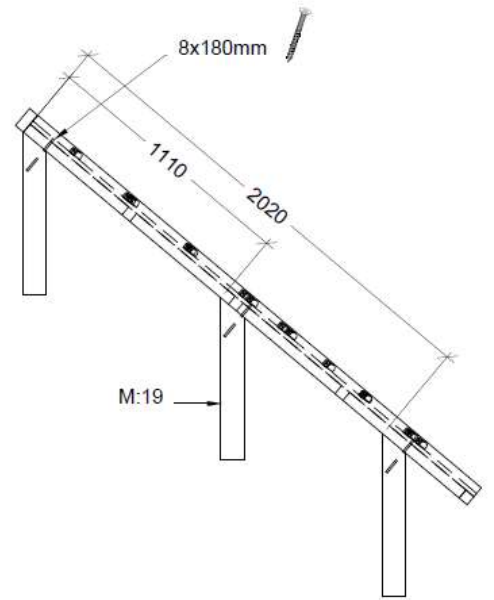

KPLN Design AB		
Tillgänglig uppgång		
Z12877		
Dat 11.01.2018	REV. -	

1:50

Stolpar fastgjutes.

Mont.p. nr.

19

1:25

1:25