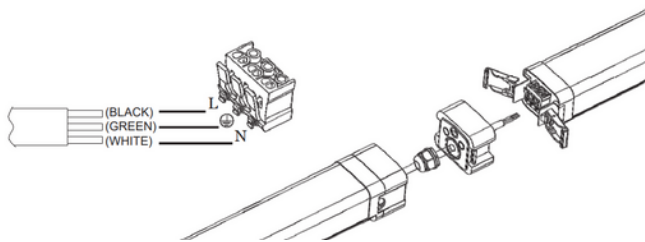

TRI-PROOF Industriarmatur

Industriell inomhusarmatur som tillverkas i en klassisk, stilren och elegant design. Utmärkt för tuffa miljöer där det ställs höga krav på belysningens draghållfasthet och tätningsklass.

Armaturen som har 180 graders ljusspridning, kan även användas för olika allmänbelysningsuppgifter såsom:

- Parkeringsgarage
- Lager och produktionshallar

Armaturens utformning gör den mycket flexibel när det gäller monteringsalternativ, välj om du vill direktmontera på tak/vägg, eller pendla ner den.

Styrning: ON/OFF

Spänning: 200–240VAC

Material: Aluminium & Polycarbonat (PC)

Vidarekopplingsbar: Ja

5 års produktgaranti

SPECIFICATION

Artikelnummer	Effekt	Mått	IP-Klass	Slagtålighet	Lumen
2000-TRI-20-4000	20 Watt	73 x 61 x 600mm	IP65	IK09	100 lumen per watt
2000-TRI-40-4000	40 Watt	73 x 61 x 900mm	IP65	IK09	100 lumen per watt
2000-TRI-50-4000	50 Watt	73 x 61 x 1200mm	IP65	IK09	100 lumen per watt