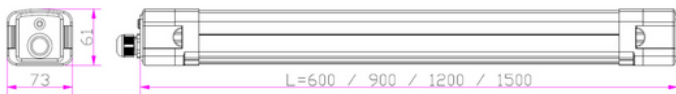

TRI-PROOF Industriarmatur

Industriell inomhusarmatur som tillverkas i en klassisk, stilren och elegant design. Utmärkt för tuffa miljöer där det ställs höga krav på belysningens draghållfasthet och tätningsklass.

Armaturen som har 180 graders ljusspridning, kan även användas för olika allmänbelysningsuppgifter såsom:

- Parkeringsgarage
- Lager och produktionshallar

Armaturens utformning gör den mycket flexibel när det gäller monteringsalternativ, välj om du vill direktmontera på tak/vägg, eller pendla ner den.

Styrning: ON/OFF

Spänning: 200–240VAC

Material: Aluminium & Polycarbonat (PC)

Vidarekopplingsbar: Ja

5 års produktgaranti

SPECIFICATION

Artikelnummer	Effekt	Mått	IP-Klass	Slagtålighet	Lumen
2000-TRI-20-4000	20 Watt	73 x 61 x 600mm	IP65	IK09	100 lumen per watt
2000-TRI-40-4000	40 Watt	73 x 61 x 900mm	IP65	IK09	100 lumen per watt
2000-TRI-50-4000	50 Watt	73 x 61 x 1200mm	IP65	IK09	100 lumen per watt