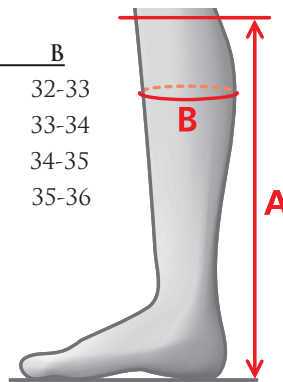

MEASUREMENTS – VEGANZA YOUNG

REGULAR - REGULAR

SIZE (CM)	UK	US	A	B
33/34	1/2	2/3	34	28-29
34/35	2/2,5	3/4	36	29-30
35/36	2,5/3,5	4/5	38	30-31
36/37	3,5/4	5/6	41	31-32
37/38	4/5	6/7	42	32-33
38/39	5/5,5	7/8	43	33-34
39/40	5,5/6,5	8/9	44	34-35

REGULAR - WIDE

SIZE (CM)	UK	US	A	B
36/37	3,5/4	5/6	41	32-33
37/38	4/5	6/7	42	33-34
38/39	5/5,5	7/8	43	34-35
39/40	5,5/6,5	8/9	44	35-36