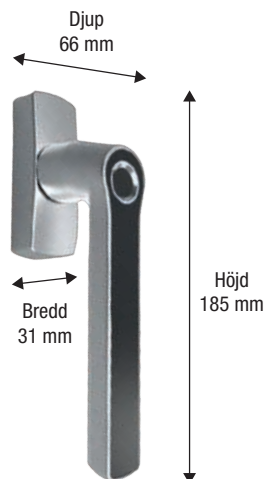

Funktioner

- * Låsfunktion vid varje 90 grader
- * 100 fingeravtryck kan lagras
- * Klarar mer än 900 upplåsningar
- * Återgår automatiskt i låsläge efter 6 sek.
- * Exklusiv design i aluminium.
- * Drivs av 2 st. CR2-batterier
- * RoHS certifierat
- * ISO9001 certifierat
- * Endast för insida

Innehåll

iHandle handtag
2 st. CR2-batterier
Skruvor för festsättning
Monteringsanvisning

Mått

Bredd - 31 mm
Höjd - 185 mm
Djup - 66 mm

BG4000