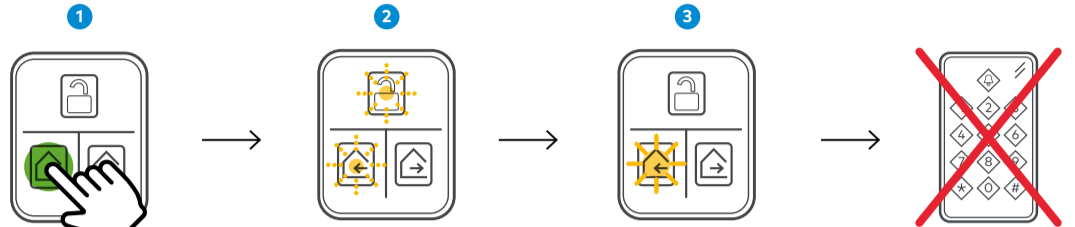

Legend / Teckenförklaring / Tegnförklaring / Merkkien selitys / Tegnförklaring

EN	Administrator	User	dKey Admin App	dKey App	Scan QR Code	Locked	Unlocked
SV	Administratör	Användare	dKey Admin App	dKey App	Scanna QR kod	Låst	Olåst
NO	Administrator	Bruger	dKey Admin App	dKey App	Skann QR kode	Låst	Ulåst
FI	Järjestelmänvalvoja	Käyttäjä	dKey Admin App	dKey App	Skannaa QR-koodi	Lukittu	Lukitsematon
DA	Administrator	Bruger	dKey Admin App	dKey App	Scan QR-kode	Låst	Ulåst

- EN Quick Guide dKey Smart Home Button
- SV Quick Guide dKey Smart Hem-knapp
- NO Quick Guide dKey Smart Hjem-knapp
- FI Quick Guide dKey Älykoti-painike
- DA Quick Guide dKey Smart Home-knap

F Activate Night Mode / Aktivera nattläge / Aktiver nattmodus / Aktivoi yötila / Aktiver nattilstand

Requires dKey Keypad (not included) / Kräver dKey Knappsats (ingår ej) / Kræver dKey Tastatur (ikke inkludert) / Vaatii dKey Näppäimistö (ei sisälly) / Kræver dKey Tastatur (medfølger ikke)

Keypad disabled / dKey Trådløs Knappsats inaktiverad / dKey Trådløst Tastatur deaktivert / dKey Näppäimistö estetty / Tastatur deaktivert