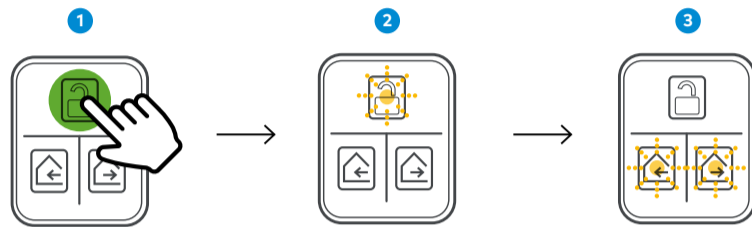

G Additional LED-indications / Ytterligere LED-indikationer / Ytterligere lyssignaler / Muut indikaattorit / Yderligere LED-indikationer

Unconnected, disabled or unconfigured / Oansluten, inaktiverad eller okonfigurerad / Ikke tilkoblet, deaktivert eller ukonfigurert / Ei yhteyttä, poistettu käytöstä tai määrittämätön / Ikke forbundet, deaktivert eller ukonfigurert