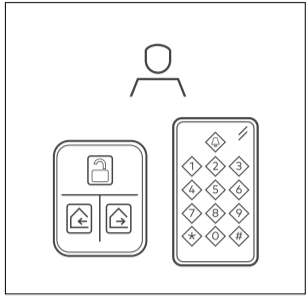

Legend / Teckenförklaring / Tegnförklaring / Merkkien selitys / Tegnförklaring

EN	Administrator	User	dKey Admin App	dKey App	Scan QR Code	Locked	Unlocked
SV	Administratör	Användare	dKey Admin App	dKey App	Scanna QR kod	Låst	Olåst
NO	Administrator	Bruger	dKey Admin App	dKey App	Skann QR kode	Låst	Ulåst
FI	Järjestelmänvalvoja	Käyttäjä	dKey Admin App	dKey App	Skannaa QR-koodi	Lukittu	Lukitsematon
DA	Administrator	Bruger	dKey Admin App	dKey App	Scan QR-kode	Låst	Ulåst

- EN Quick Guide dKey Smart Home Button
- SV Quick Guide dKey Smart Hem-knapp
- NO Quick Guide dKey Smart Hjem-knapp
- FI Quick Guide dKey Älykoti-painike
- DA Quick Guide dKey Smart Home-knap

F Activate Night Mode / Aktivera nattläge / Aktiver nattmodus / Aktivoi yötila / Aktiver nattilstand

Requires dKey Keypad (not included) / Kräver dKey Knappsats (ingår ej) / Kræver dKey Tastatur (ikke inkludert) / Vaatii dKey Näppäimistö (ei sisälly) / Kræver dKey Tastatur (medfølger ikke)