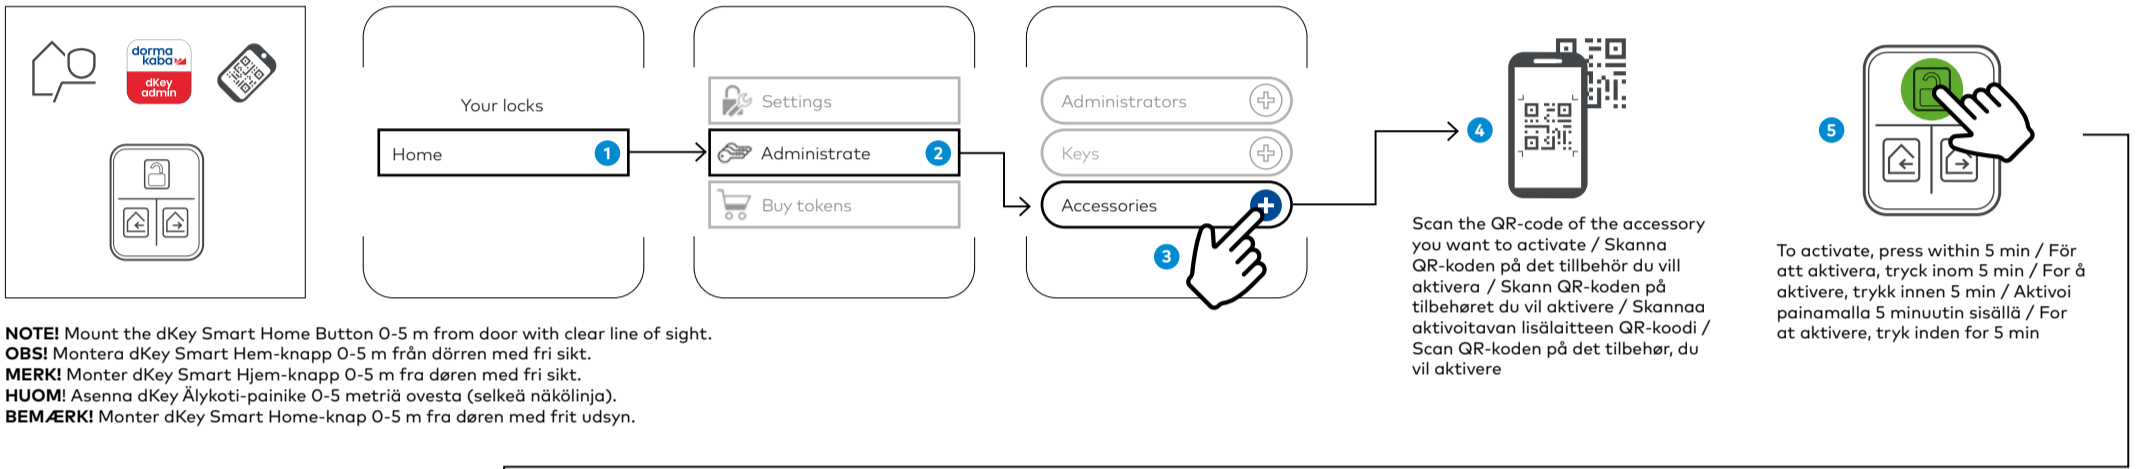

C Add accessories / Lägg till tillbehör / Legg til tilbehør / Lisää lisälaite / Tilføj tilbehør