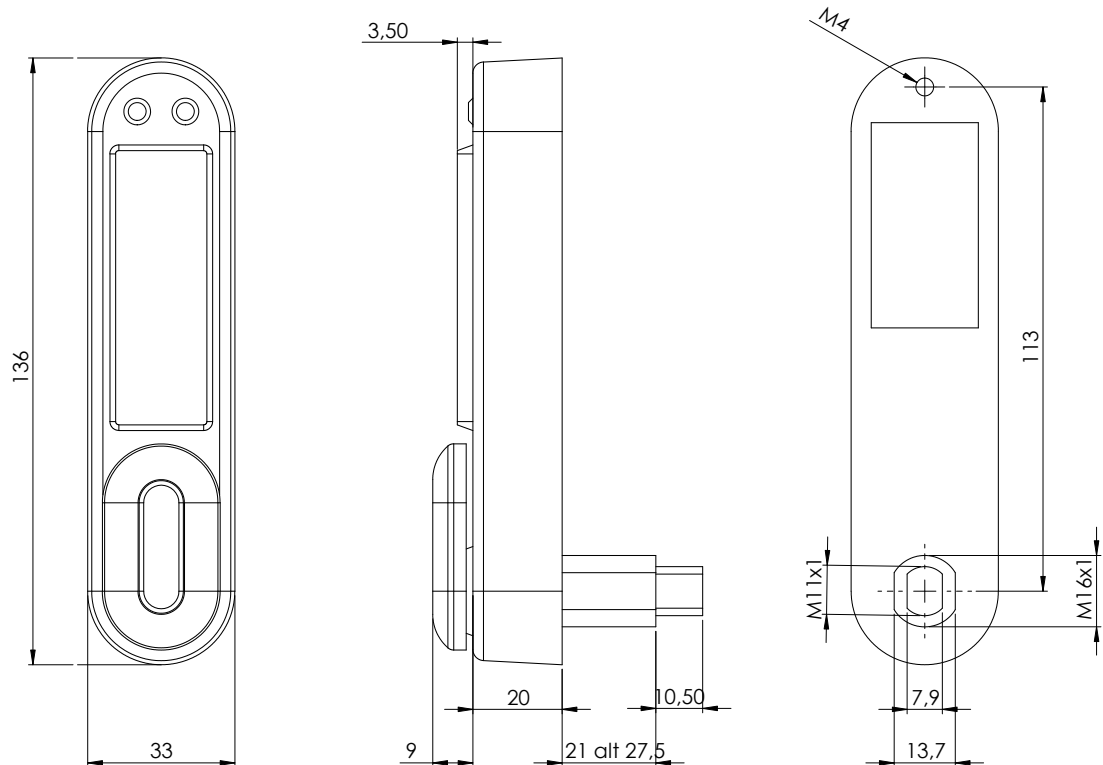

- Finns i två inbyggningsslängder för dörrar upp till 16 mm respektive dörrar upp till 22 mm.
- Använder sig av samma regelsortiment som ASSA OEM skåplåscylindrar, regler beställs separat.
- Uppfyller IP54 med tätande tillbehör, tillbehöret beställs separat.
- Zinkgjutet hus.
- Produkten kan vid behov kompletteras med ett förstärkningsbehör för en starkare infästning – beställas separat.

Funktion

Låset fungerar som en traditionell skåplåscylinder, fast istället för att använda en nyckel som kodbärare används ett MIFARE-kort och ett vred vrider regeln +/- 90°. Standardreglar för mekaniska skåplåscylindrar används (se datablad för regler) och beställs separat.