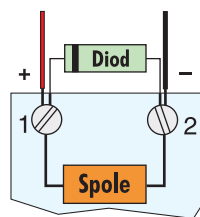

Funktion

ASSA ABLOY enkla elslutbleck finns i två huvudtyper:

- Rättvänd funktion (14, 514)
 - Låst vid spänningsbortfall
- Omvänd funktion (114, 5114)
 - Olåst vid spänningsbortfall

Egenskaper

- Vridfall i stål och låshus i zinklegering
- ASSA ABLOY enkla elslutbleck får ALDRIG användas i brandcellsdelande dörr
- Används i kombination med enkel- eller dubbelfallås

Tillbehör

Till ASSA ABLOY enkla elslutbleck finns ett flertal olika monteringsstolpar avsedda för olika dörrmiljöer.

Exempel på installation

För att lås och elslutbleck skall bibehålla sina egenskaper måste dörrspringan vara $3 \text{ mm} \pm 1 \text{ mm}$.

Låshus ASSA ABLOY 231-50
Stolpe 510
Elslutbleck 514

Diод skall monteras nära spolen, plus ansluts mot strecket på dioden

Elslutbleck utan kontakter (14, 114)

Elslutbleck med låskolvkontakt (514, 5114)

ASSA ABLOY Opening Solutions Sweden
P.O. Box 371
SE-631 05 Eskilstuna
Sweden