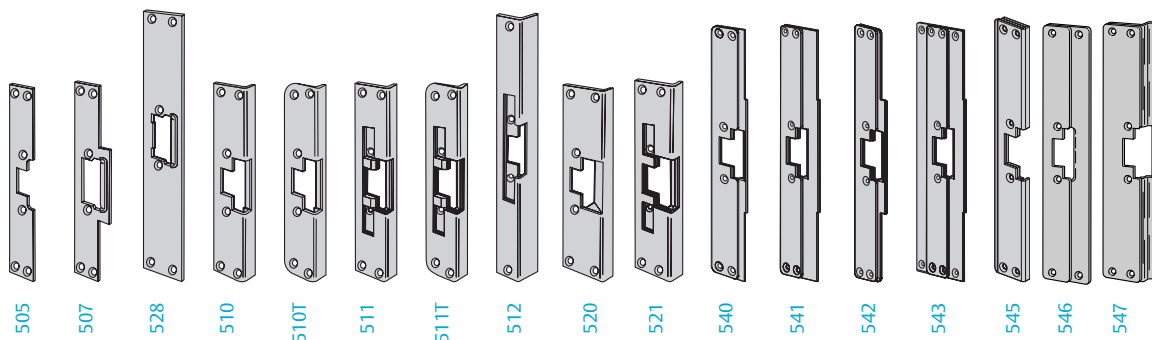

Funktion

ASSA ABLOY enkla elslutbleck finns i två huvudtyper:

- Rättvänd funktion (14, 514)
 - Låst vid spänningsbortfall
- Omvänd funktion (114, 5114)
 - Olåst vid spänningsbortfall

Egenskaper

- Vridfall i stål och låshus i zinklegering
- ASSA ABLOY enkla elslutbleck får ALDRIG användas i brandcellsdelande dörr
- Används i kombination med enkel- eller dubbelfallås

Rättvänd funktion (14, 514)

- Brythållfasthet 4 kN (400 Kg)
- Kan erhållas med mikrobrytare
 - Låskolvskontakt (514)

Omvänd funktion (114, 5114)

- Brythållfasthet 4 kN (400 Kg)
- Kan erhållas med mikrobrytare
 - Låskolvskontakt (5114)

ASSA ABLOY

Enkla elslutbleck

ASSA ABLOY
Opening Solutions

14, 514, 114, 5114 Elektromekanisk låsning

Tekniska data

ASSA ABLOY elslutbleck skall alltid anslutas till likspänning. Skyddsdiод (till exempel 1N4004) ska monteras så nära elslutbleckets spole som möjligt. Detta görs för att skydda styrande elektronik till exempel kodlås eller kortläsare mot transienter (spänningstoppar).