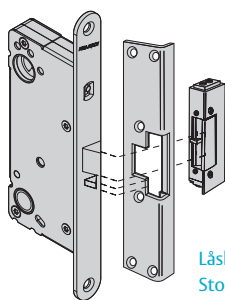

Funktion

ASSA ABLOY enkla elslutbleck finns i två huvudtyper:

- Rättvänd funktion (14, 514)
 - Låst vid spänningsbortfall
- Omvänd funktion (114, 5114)
 - Olåst vid spänningsbortfall

Egenskaper

- Vridfall i stål och låshus i zinklegering
- ASSA ABLOY enkla elslutbleck får ALDRIG användas i brandcellsdelande dörr
- Används i kombination med enkel- eller dubbelfallås

ASSA ABLOY

Enkla elslutbleck

ASSA ABLOY
Opening Solutions

14, 514, 114, 5114 Elektromekanisk låsning

Tekniska data

ASSA ABLOY elslutbleck skall alltid anslutas till likspänning. Skyddsdiод (till exempel 1N4004) ska monteras så nära elslutbleckets spole som möjligt. Detta görs för att skydda styrande elektronik till exempel kodlås eller kortläsare mot transienter (spänningstoppar).

Tillbehör

Till ASSA ABLOY enkla elslutbleck finns ett flertal olika monteringsstolpar avsedda för olika dörrmiljöer.

Exempel på installation

För att lås och elslutbleck skall bibehålla sina egenskaper måste dörrspringan vara $3 \text{ mm} \pm 1 \text{ mm}$.