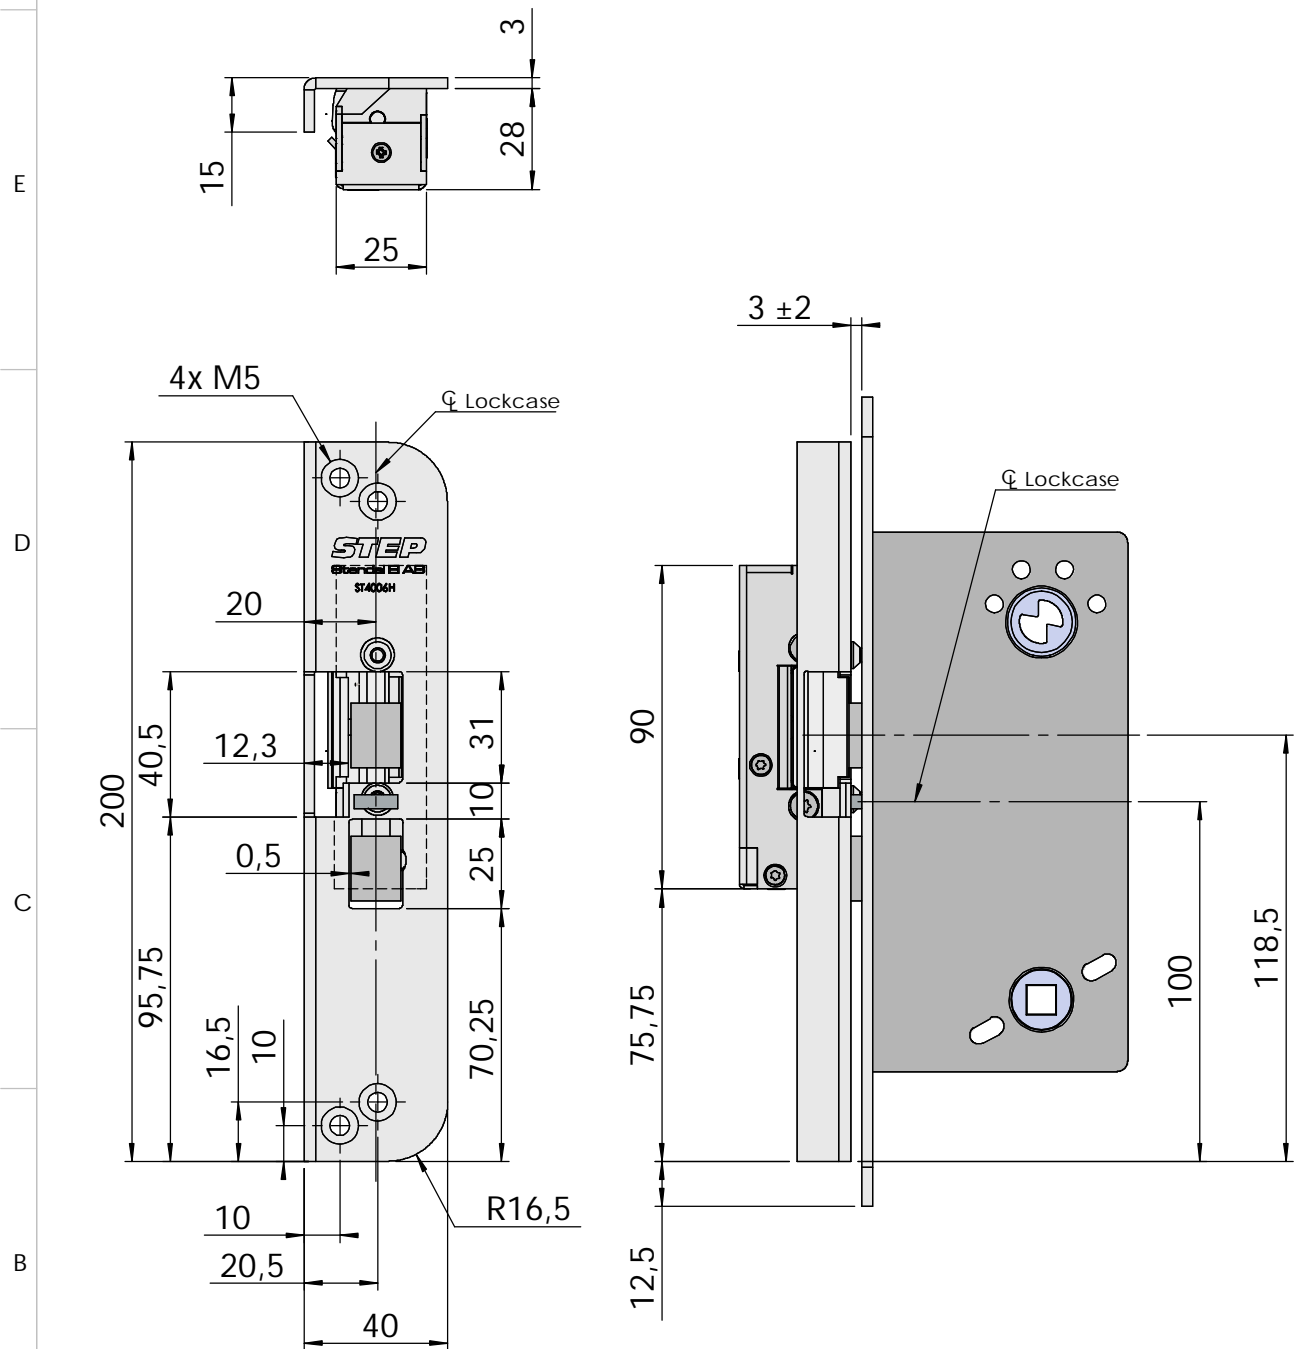

# Montering för Modul

Owner  
**Stendals EI AB**

Title/Description  
**STEP 40 med plan stolpe plös 12mm  
Montering för Modul**

Drawing no.  
**ST4006H**

Scale  
**1:2**