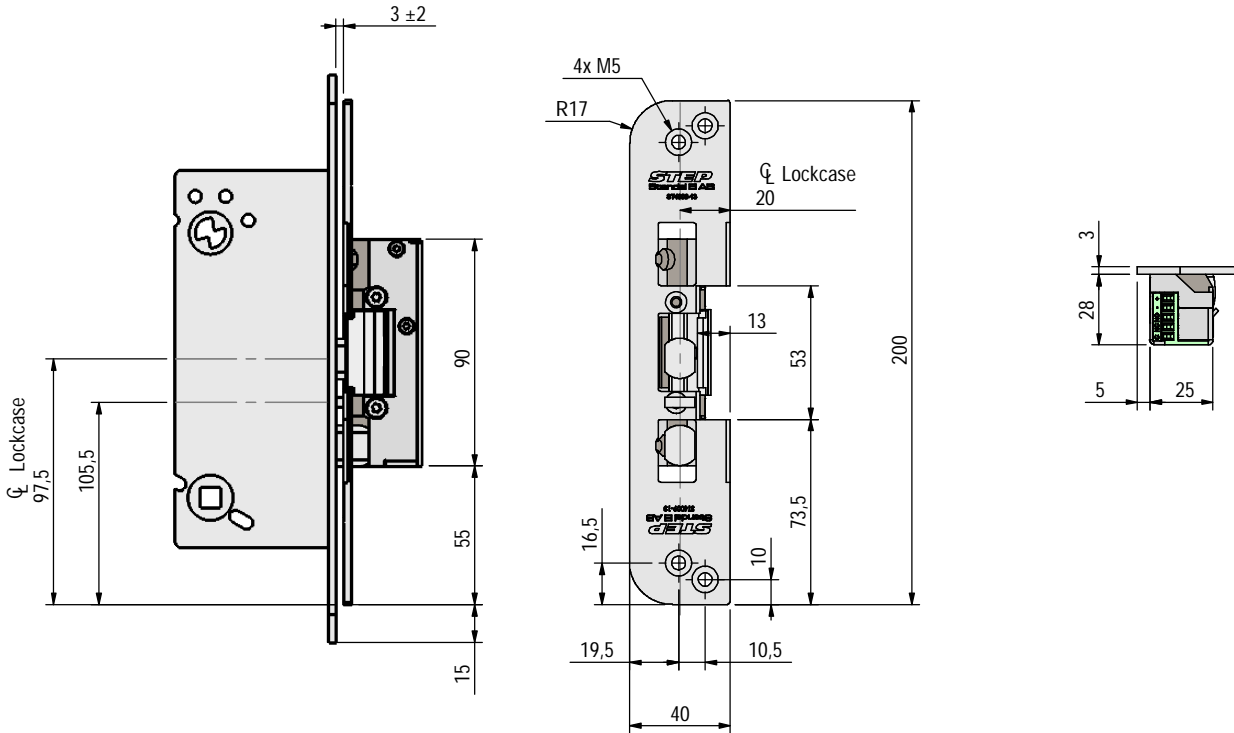

ST4009-13

Flat faceplate 200x40
Lip width 13 mm

Scale
1:3

STEP 40 Preload
STEP 90 Preload

STEP 48 Preload
STEP 98 Preload

STEP 90 Release

ASSA Connect

STEP 40 Preload
STEP 90 Preload

STEP 48 Preload
STEP 98 Preload

STEP 90 Release

ASSA Modular