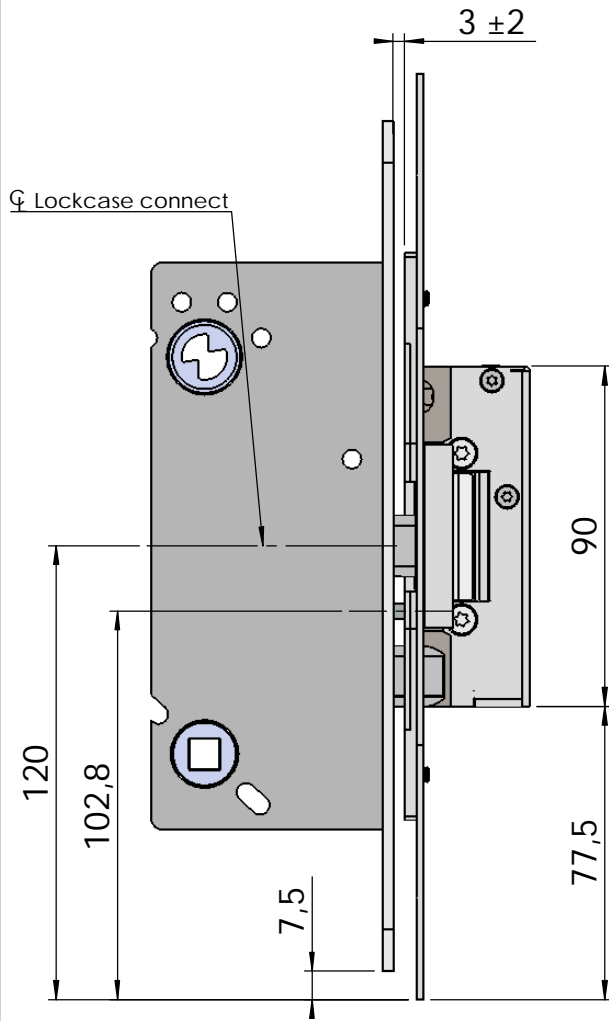

Montering för Connect