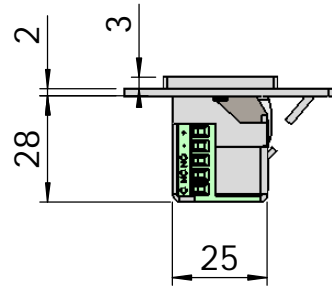

STEP 40 med plan stolpe plös 20mm
Montering för Connect

Drawing no.

ST4023

Scale

1:2

Montering för Modul

This document shall not be copied without owners written allowance and its content shall not be exposed for third part nor be used for unauthorized purpose.

Owner
Stendals EI AB

Title/Description
**STEP 40 med plan stolpe plös 20mm
Montering för Modul**

Drawing no.
ST4023

Scale
1:2