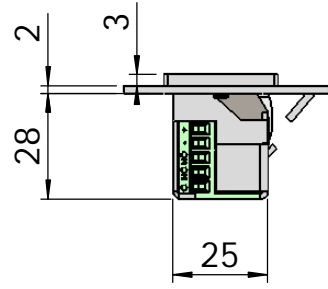

Montering för Connect