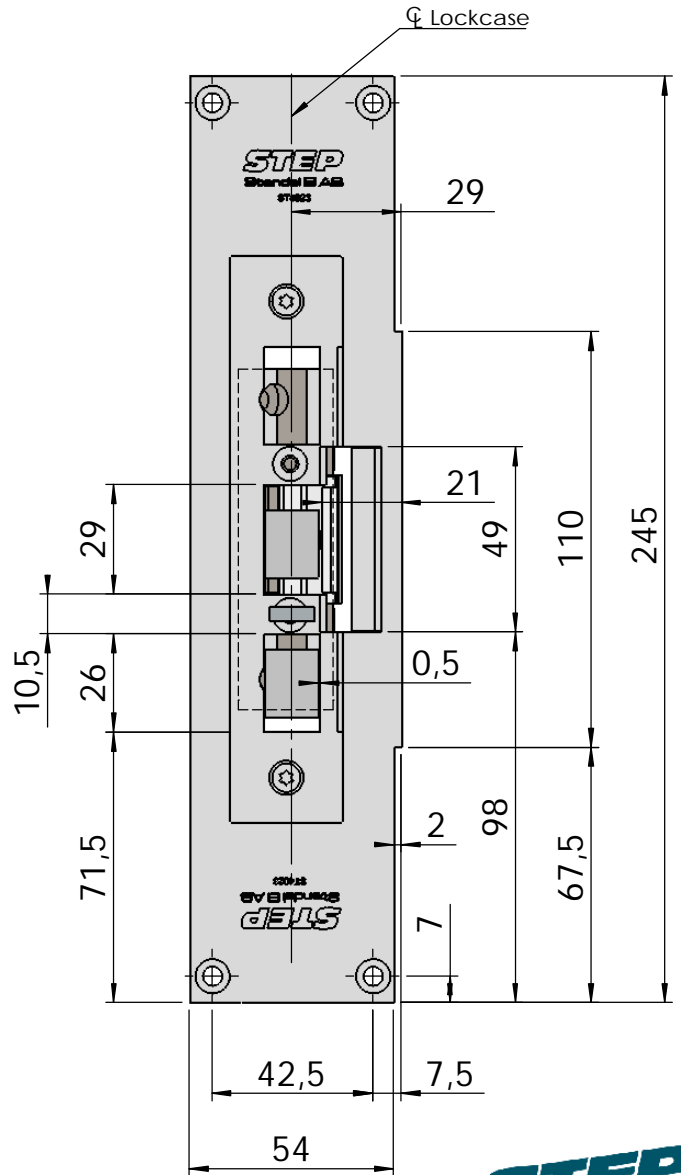

STEP 40 med plan stolpe plös 20mm
Montering för Connect

Drawing no.

ST4023

Scale

1:2

Montering för Modul

This document shall not be copied without owners written allowance and its content shall not be exposed for third part nor be used for unauthorized purpose.

Owner
Stendals EI AB

Title/Description
**STEP 40 med plan stolpe plös 20mm
Montering för Modul**

Drawing no.
ST4023

Scale
1:2