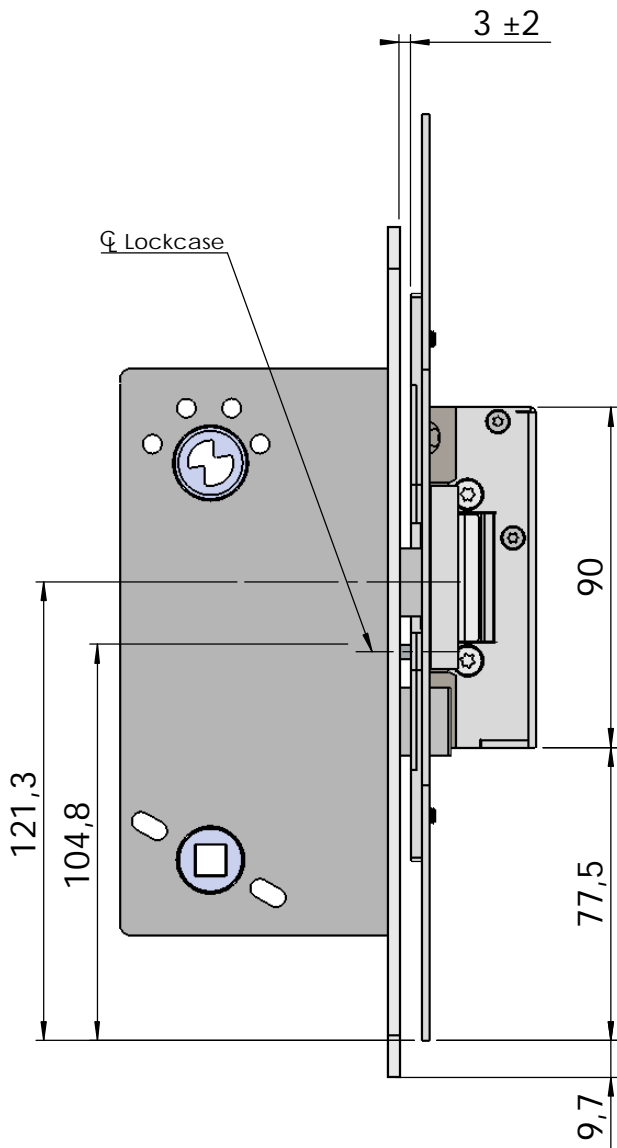

STEP 40 med plan stolpe plös 20mm
Montering för Connect

Drawing no.

ST4023

Scale

1:2

Montering för Modul

This document shall not be copied without owners written allowance and its content shall not be exposed for third part nor be used for unauthorized purpose.

Owner
Stendals EI AB

Title/Description
**STEP 40 med plan stolpe plös 20mm
Montering för Modul**

Drawing no.
ST4023

Scale
1:2