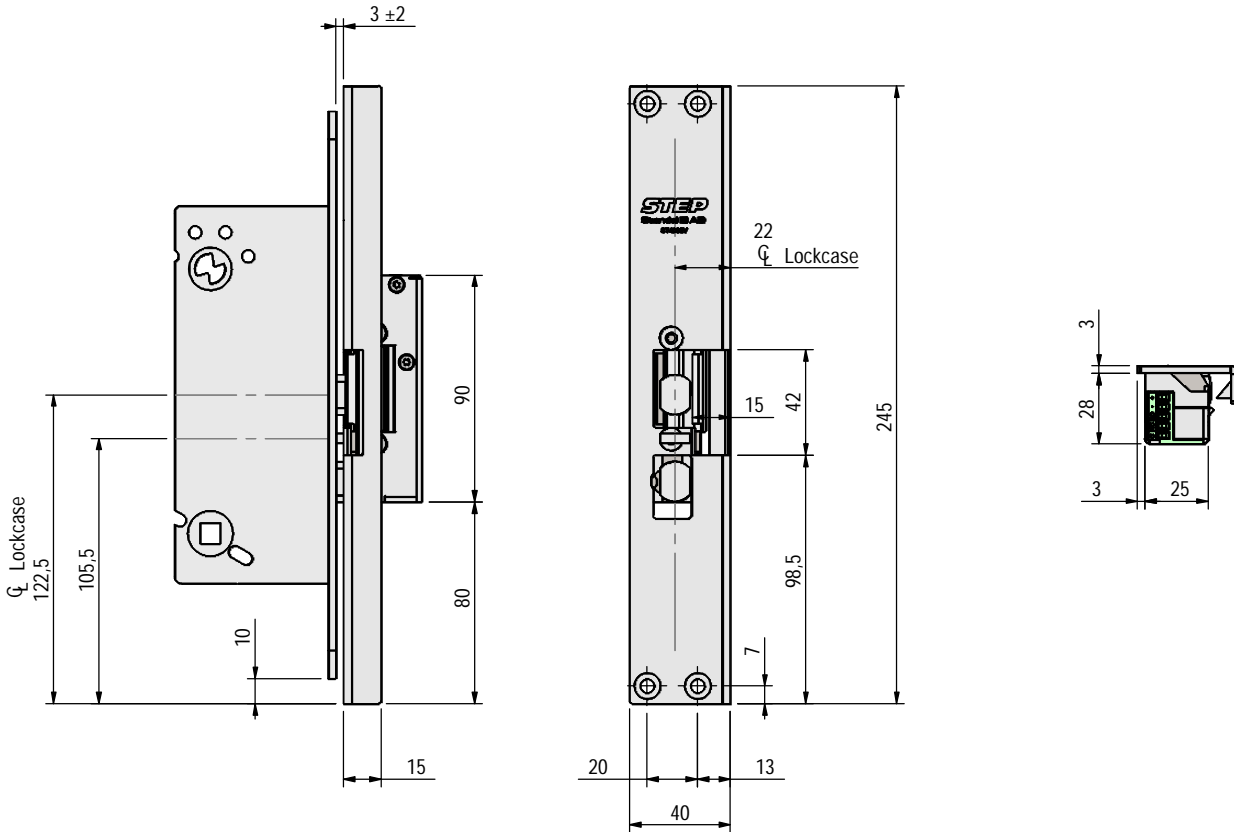

ST4082V

Angled faceplate 245x40x15 Left
Lip width 15 mm

Scale
1:3

STEP 40 Preload
STEP 90 Preload

STEP 48 Preload
STEP 98 Preload

ASSA Connect

STEP 40 Preload
STEP 90 Preload

STEP 48 Preload
STEP 98 Preload