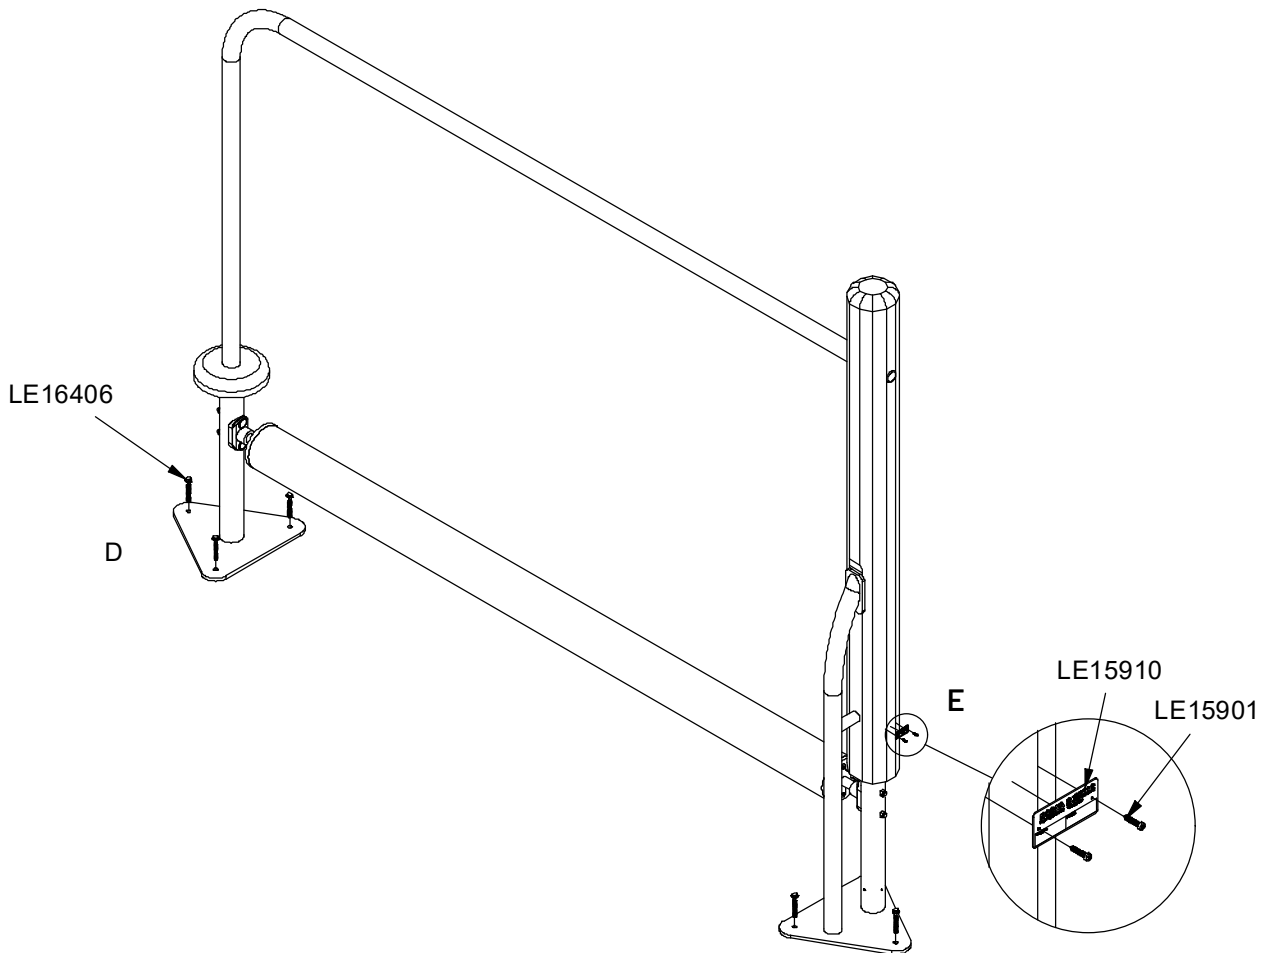

2

4,5h

20m²

6,3x3,3x2,5m

~179 kg

55x250cm

80kg

Parts List

QTY	PART NO	DESCRIP.
1	D11122	Ø160x2950 mm
1	D11156	45x246 cm, assembled
1	S11880	Ø250/45 mm
1	SR00046	Ø60,3 Tube
1	SR00076	45x59 cm

Parts List		
QTY	PART NO	DESCRIP.
1	LE15252	M16x200 mm
4	LE16021	M12x110 mm
1	LE16054	M10 cap nut
4	LE16056	M12 cap nut
4	LE16062	M10x14 mm
1	LE16063	M10x90 mm
1	LE16152	M16 - Ø30 mm
1	LE16556	Ø42/38mm
2	S12056	Bracket fitting

Parts List		
QTY	PART NO	DESCRIP.
2	LE15901	3x16, PH
1	LE15910	Name tag
6	LE16406	10x85 mm