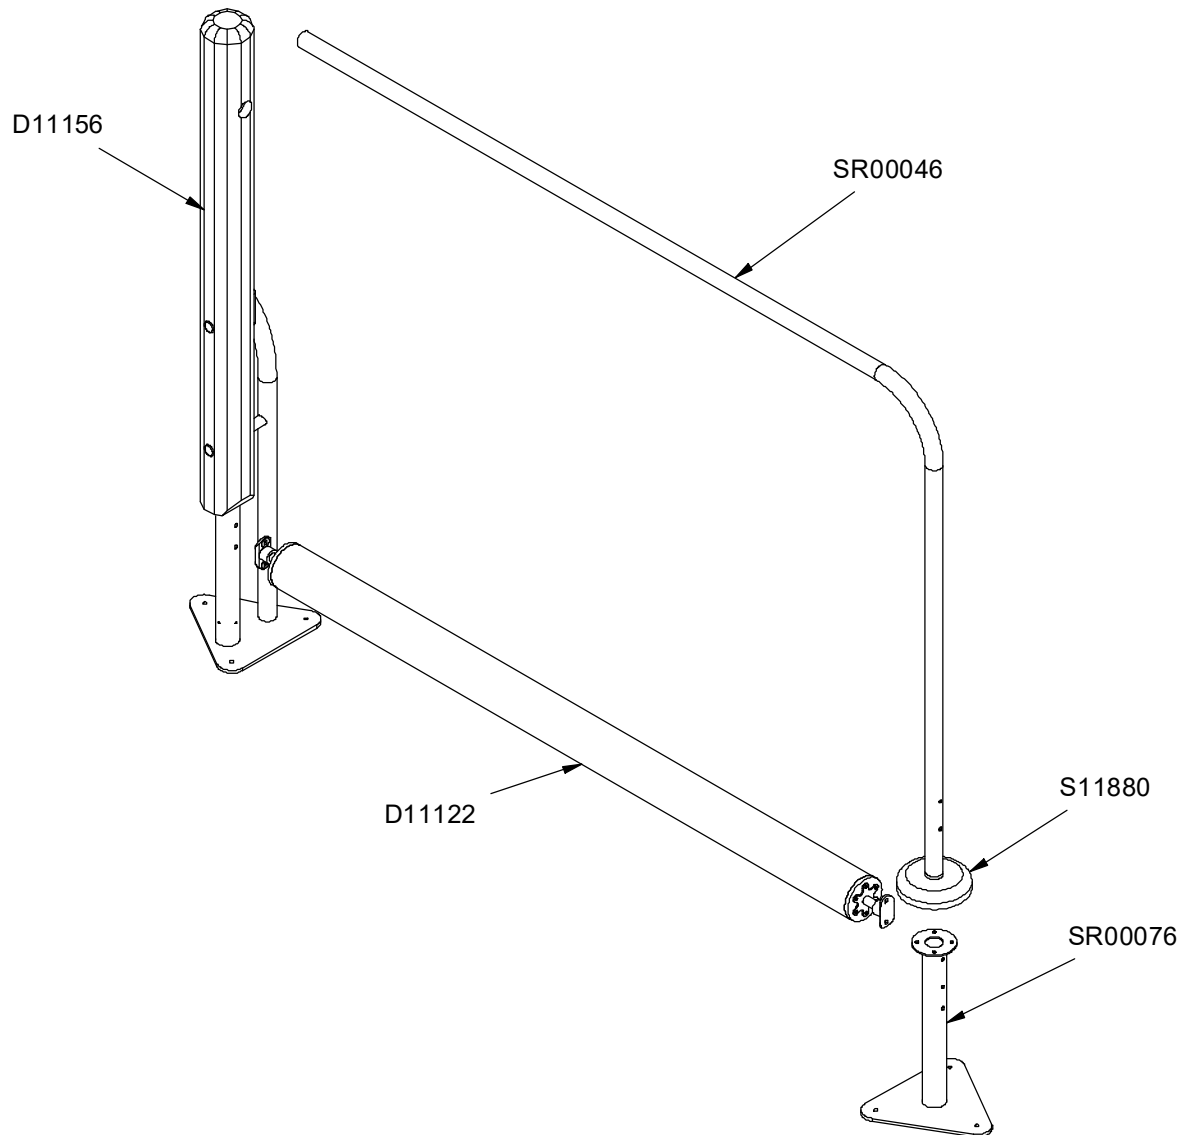

2

4,5h

20m²

6,3x3,3x2,5m

~179 kg

55x250cm

80kg

Parts List

QTY	PART NO	DESCRIP.
1	D11122	Ø160x2950 mm
1	D11156	45x246 cm, assembled
1	S11880	Ø250/45 mm
1	SR00046	Ø60,3 Tube
1	SR00076	45x59 cm

Parts List		
QTY	PART NO	DESCRIP.
1	LE15252	M16x200 mm
4	LE16021	M12x110 mm
1	LE16054	M10 cap nut
4	LE16056	M12 cap nut
4	LE16062	M10x14 mm
1	LE16063	M10x90 mm
1	LE16152	M16 - Ø30 mm
1	LE16556	Ø42/38mm
2	S12056	Bracket fitting

Parts List		
QTY	PART NO	DESCRIP.
2	LE15901	3x16, PH
1	LE15910	Name tag
6	LE16406	10x85 mm