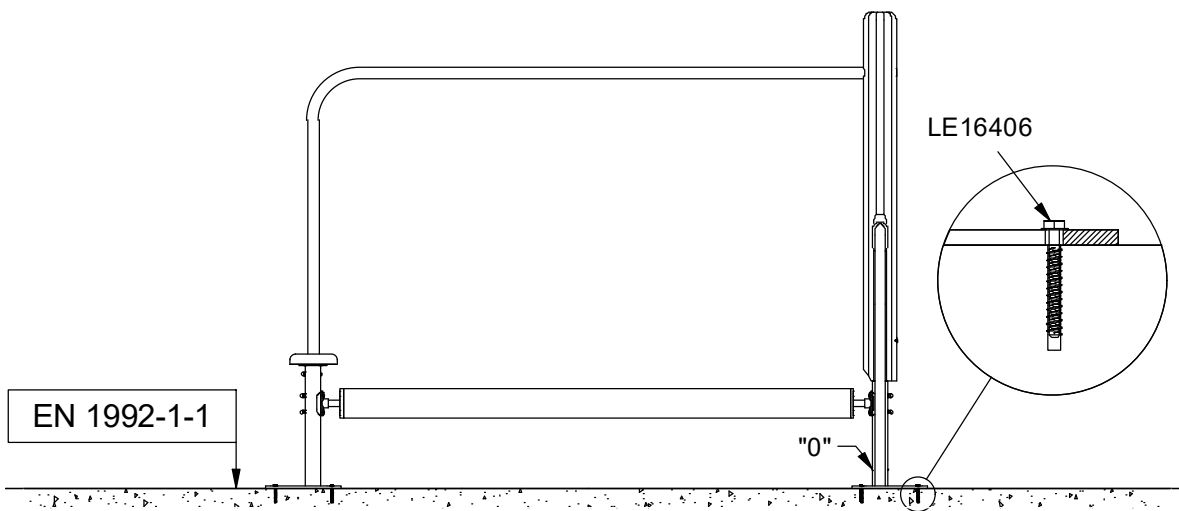

2

4,5h

20m²

6,3x3,3x2,5m

~179 kg

55x250cm

80kg

Parts List

QTY	PART NO	DESCRIP.
1	D11122	Ø160x2950 mm
1	D11156	45x246 cm, assembled
1	S11880	Ø250/45 mm
1	SR00046	Ø60,3 Tube
1	SR00076	45x59 cm

Parts List		
QTY	PART NO	DESCRIP.
1	LE15252	M16x200 mm
4	LE16021	M12x110 mm
1	LE16054	M10 cap nut
4	LE16056	M12 cap nut
4	LE16062	M10x14 mm
1	LE16063	M10x90 mm
1	LE16152	M16 - Ø30 mm
1	LE16556	Ø42/38mm
2	S12056	Bracket fitting

Parts List		
QTY	PART NO	DESCRIP.
2	LE15901	3x16, PH
1	LE15910	Name tag
6	LE16406	10x85 mm