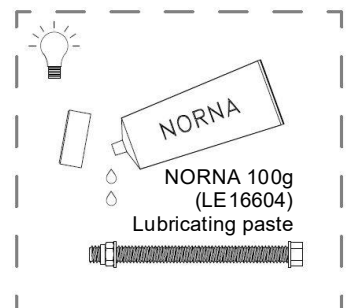

2

4,5h

20m²

6,3x3,3x2,5m

~179 kg

55x250cm

80kg

Parts List

QTY	PART NO	DESCRIP.
1	D11122	Ø160x2950 mm
1	D11156	45x246 cm, assembled
1	S11880	Ø250/45 mm
1	SR00046	Ø60,3 Tube
1	SR00076	45x59 cm

Parts List		
QTY	PART NO	DESCRIP.
1	LE15252	M16x200 mm
4	LE16021	M12x110 mm
1	LE16054	M10 cap nut
4	LE16056	M12 cap nut
4	LE16062	M10x14 mm
1	LE16063	M10x90 mm
1	LE16152	M16 - Ø30 mm
1	LE16556	Ø42/38mm
2	S12056	Bracket fitting

Parts List		
QTY	PART NO	DESCRIP.
2	LE15901	3x16, PH
1	LE15910	Name tag
6	LE16406	10x85 mm