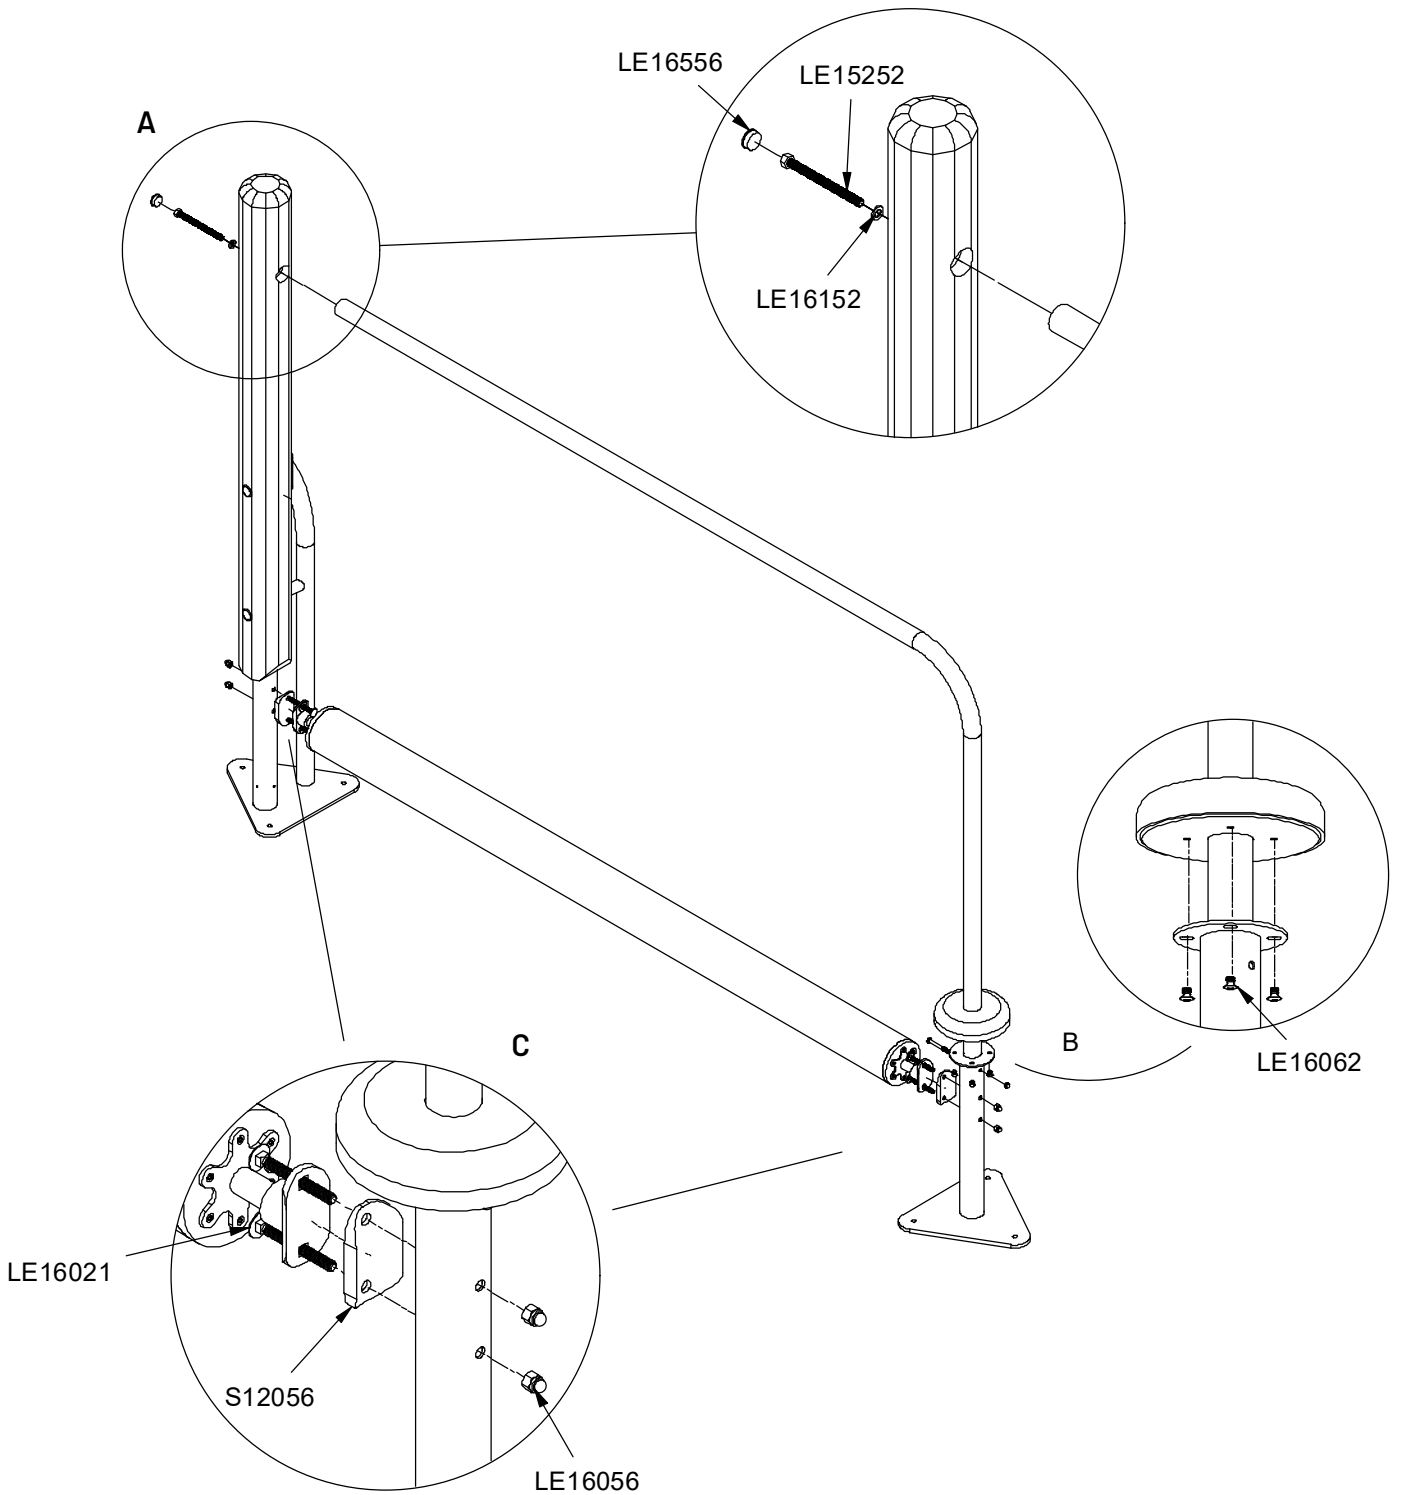

2

4,5h

20m²

6,3x3,3x2,5m

~179 kg

55x250cm

80kg

Parts List

QTY	PART NO	DESCRIP.
1	D11122	Ø160x2950 mm
1	D11156	45x246 cm, assembled
1	S11880	Ø250/45 mm
1	SR00046	Ø60,3 Tube
1	SR00076	45x59 cm

Parts List		
QTY	PART NO	DESCRIP.
1	LE15252	M16x200 mm
4	LE16021	M12x110 mm
1	LE16054	M10 cap nut
4	LE16056	M12 cap nut
4	LE16062	M10x14 mm
1	LE16063	M10x90 mm
1	LE16152	M16 - Ø30 mm
1	LE16556	Ø42/38mm
2	S12056	Bracket fitting

Parts List		
QTY	PART NO	DESCRIP.
2	LE15901	3x16, PH
1	LE15910	Name tag
6	LE16406	10x85 mm