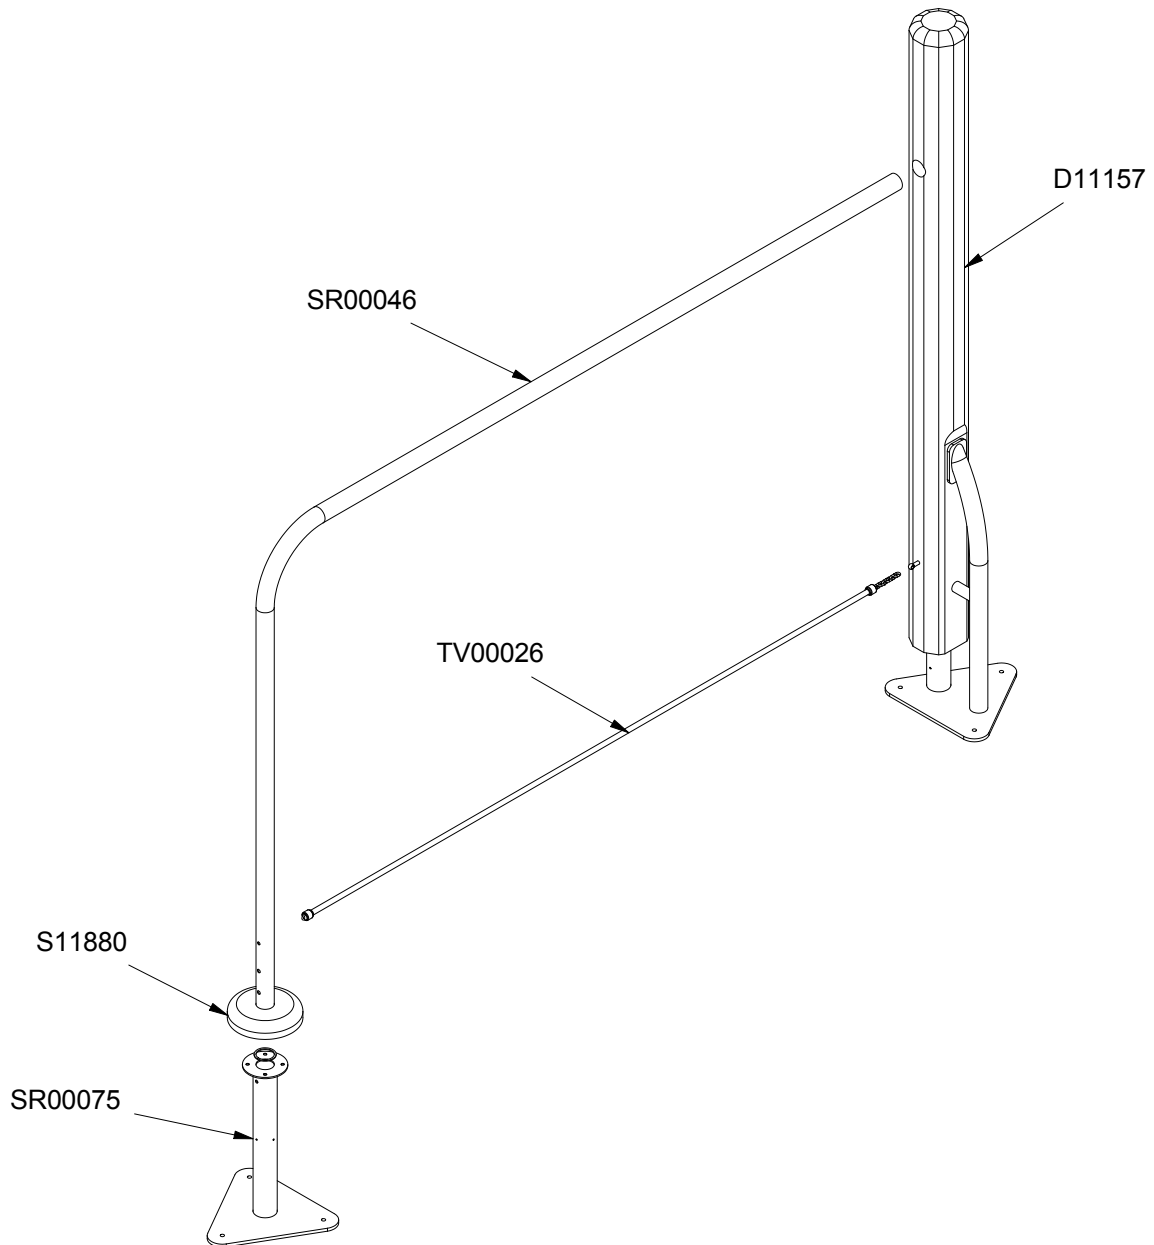

(1/40)

2

4,5h

20m²

6,3x3,3x2,7m

~122 kg

86x270cm

90kg

Parts List

QTY	PART NO	DESCRIP.
1	D11157	860x2700mm
1	S11880	Ø250/45 mm
1	SR00046	Ø60,3 Tube
1	SR00075	450x605mm
1	TV00026	Taifun rope

Parts List		
QTY	PART NO	DESCRIP.
2	LE13100	Shackle
1	LE15252	M16x200 mm
1	LE16033	10x90 mm
1	LE16054	M10 cap nut
4	LE16062	10x14 mm
1	LE16152	M16 - Ø30 mm
2	LE16502	Spacer 6mm
1	LE16556	Ø42/38mm
1	LE16599	Sealtite 970 1,5 ml (Glue)

(1/40)

Parts List		
QTY	PART NO	DESCRIP.
2	LE15901	3x16, PH
1	LE15910	Name tag
6	LE16406	10x85 mm