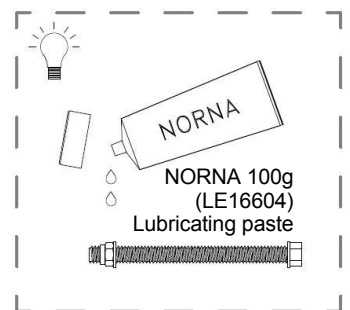

(1/40)

2

4,5h

20m²

6,3x3,3x2,7m

~122 kg

86x270cm

90kg

Parts List

QTY	PART NO	DESCRIP.
1	D11157	860x2700mm
1	S11880	Ø250/45 mm
1	SR00046	Ø60,3 Tube
1	SR00075	450x605mm
1	TV00026	Taifun rope

Parts List		
QTY	PART NO	DESCRIP.
2	LE13100	Shackle
1	LE15252	M16x200 mm
1	LE16033	10x90 mm
1	LE16054	M10 cap nut
4	LE16062	10x14 mm
1	LE16152	M16 - Ø30 mm
2	LE16502	Spacer 6mm
1	LE16556	Ø42/38mm
1	LE16599	Sealtite 970 1,5 ml (Glue)

(1/40)

Parts List		
QTY	PART NO	DESCRIP.
2	LE15901	3x16, PH
1	LE15910	Name tag
6	LE16406	10x85 mm