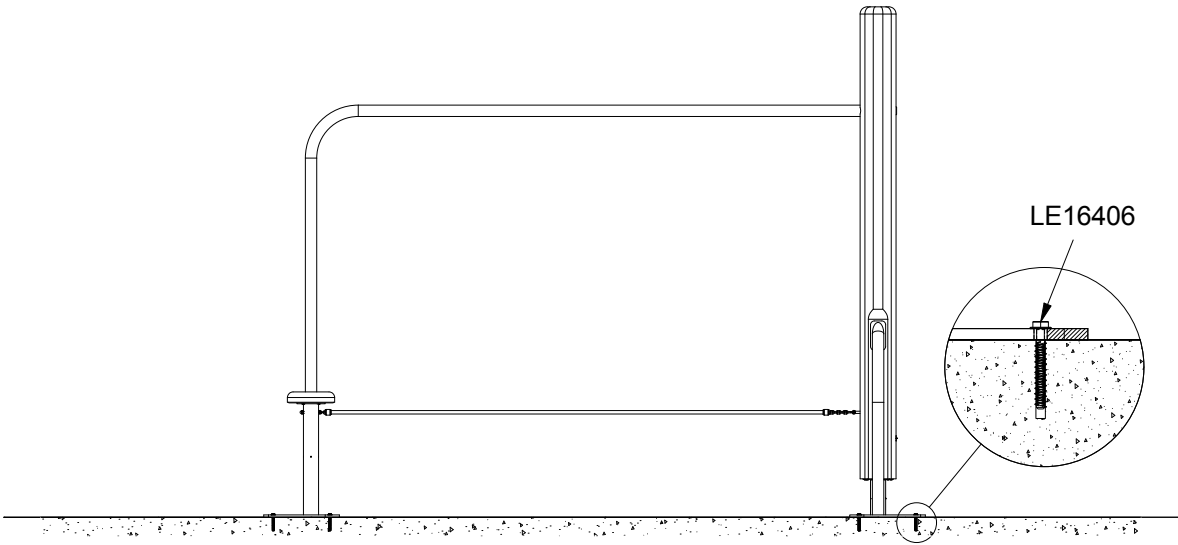

(1/40)

2

4,5h

20m²

6,3x3,3x2,7m

~122 kg

86x270cm

90kg

Parts List

QTY	PART NO	DESCRIP.
1	D11157	860x2700mm
1	S11880	Ø250/45 mm
1	SR00046	Ø60,3 Tube
1	SR00075	450x605mm
1	TV00026	Taifun rope

Parts List		
QTY	PART NO	DESCRIP.
2	LE13100	Shackle
1	LE15252	M16x200 mm
1	LE16033	10x90 mm
1	LE16054	M10 cap nut
4	LE16062	10x14 mm
1	LE16152	M16 - Ø30 mm
2	LE16502	Spacer 6mm
1	LE16556	Ø42/38mm
1	LE16599	Sealtite 970 1,5 ml (Glue)

(1/40)

Parts List		
QTY	PART NO	DESCRIP.
2	LE15901	3x16, PH
1	LE15910	Name tag
6	LE16406	10x85 mm