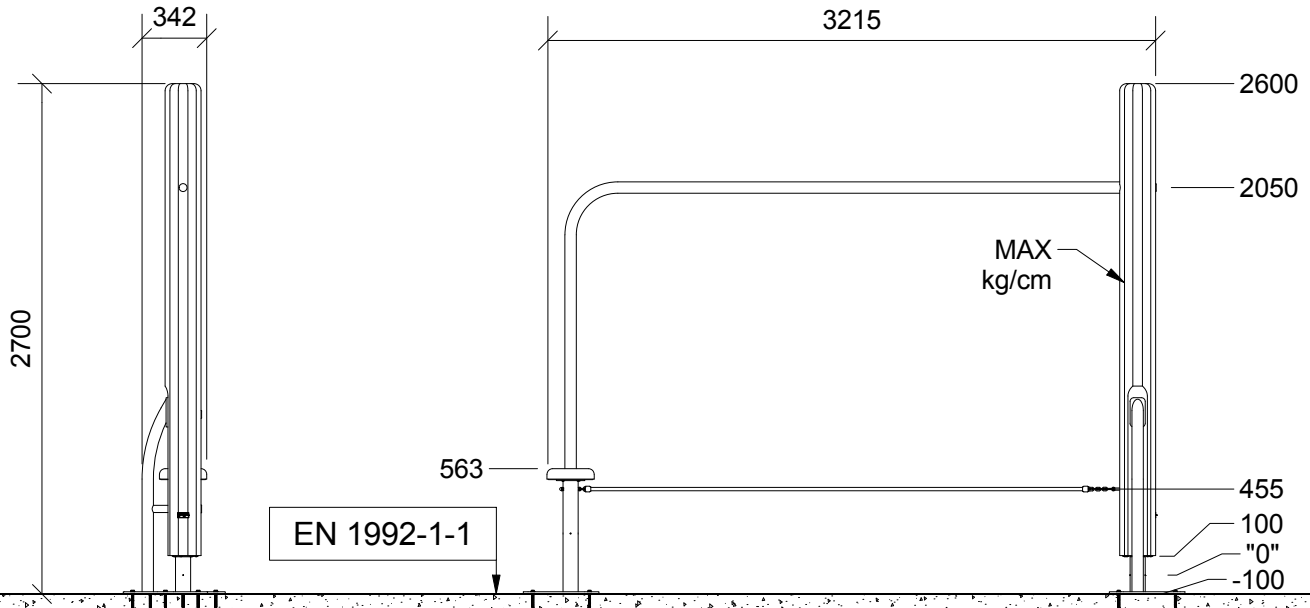

(1/40)

2

4,5h

20m²

6,3x3,3x2,7m

~122 kg

86x270cm

90kg

Parts List

QTY	PART NO	DESCRIP.
1	D11157	860x2700mm
1	S11880	Ø250/45 mm
1	SR00046	Ø60,3 Tube
1	SR00075	450x605mm
1	TV00026	Taifun rope

Parts List		
QTY	PART NO	DESCRIP.
2	LE13100	Shackle
1	LE15252	M16x200 mm
1	LE16033	10x90 mm
1	LE16054	M10 cap nut
4	LE16062	10x14 mm
1	LE16152	M16 - Ø30 mm
2	LE16502	Spacer 6mm
1	LE16556	Ø42/38mm
1	LE16599	Sealtite 970 1,5 ml (Glue)

(1/40)

Parts List		
QTY	PART NO	DESCRIP.
2	LE15901	3x16, PH
1	LE15910	Name tag
6	LE16406	10x85 mm