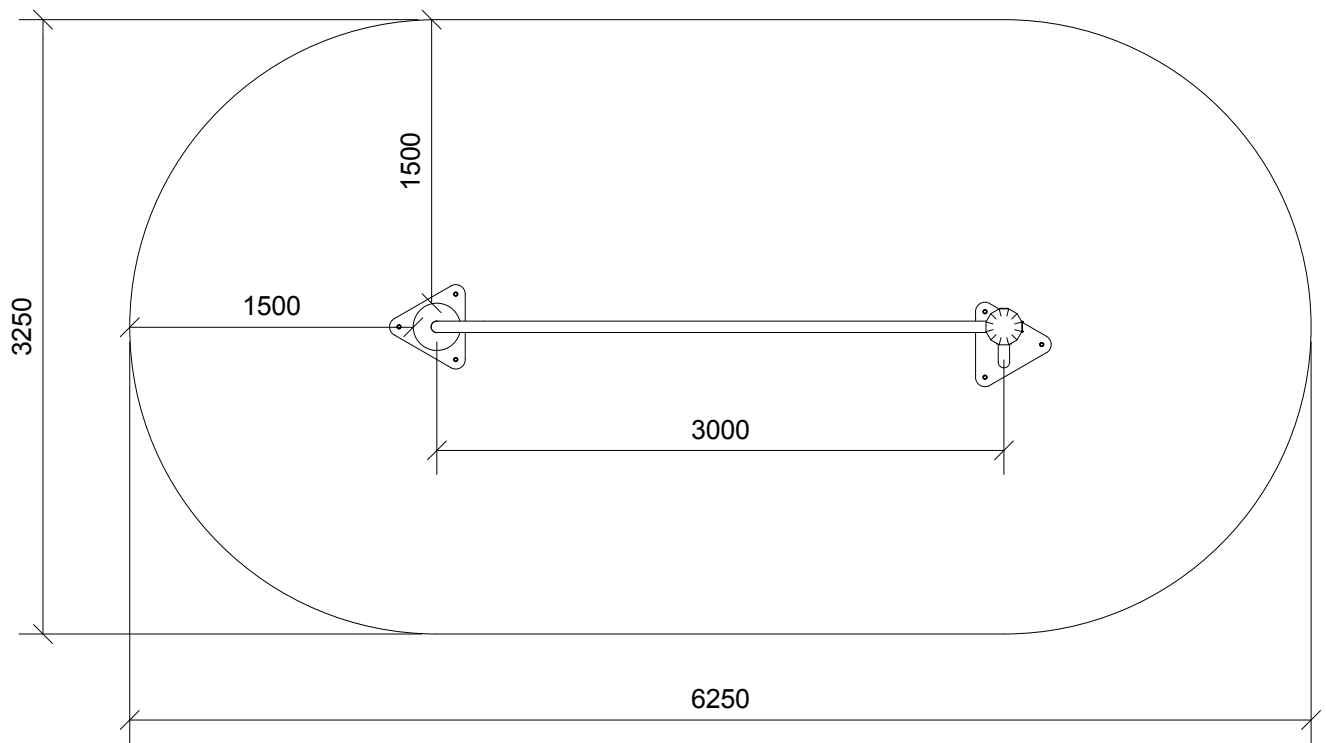

(1/40)

2

4,5h

20m²

6,3x3,3x2,7m

~122 kg

86x270cm

90kg

Parts List

QTY	PART NO	DESCRIP.
1	D11157	860x2700mm
1	S11880	Ø250/45 mm
1	SR00046	Ø60,3 Tube
1	SR00075	450x605mm
1	TV00026	Taifun rope

Parts List		
QTY	PART NO	DESCRIP.
2	LE13100	Shackle
1	LE15252	M16x200 mm
1	LE16033	10x90 mm
1	LE16054	M10 cap nut
4	LE16062	10x14 mm
1	LE16152	M16 - Ø30 mm
2	LE16502	Spacer 6mm
1	LE16556	Ø42/38mm
1	LE16599	Sealtite 970 1,5 ml (Glue)

(1/40)

Parts List		
QTY	PART NO	DESCRIP.
2	LE15901	3x16, PH
1	LE15910	Name tag
6	LE16406	10x85 mm