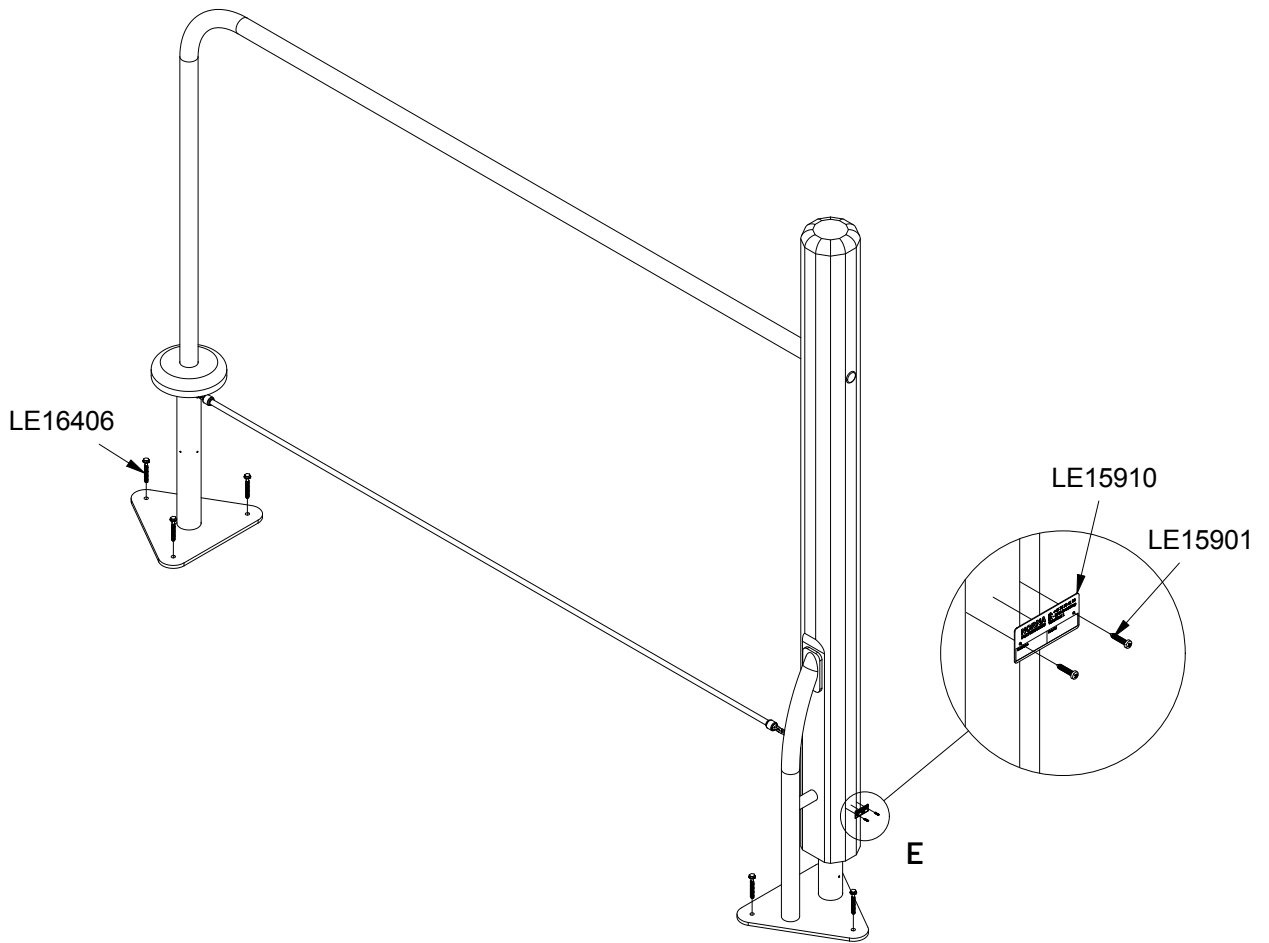

(1/40)

2

4,5h

20m²

6,3x3,3x2,7m

~122 kg

86x270cm

90kg

Parts List

QTY	PART NO	DESCRIP.
1	D11157	860x2700mm
1	S11880	Ø250/45 mm
1	SR00046	Ø60,3 Tube
1	SR00075	450x605mm
1	TV00026	Taifun rope

Parts List		
QTY	PART NO	DESCRIP.
2	LE13100	Shackle
1	LE15252	M16x200 mm
1	LE16033	10x90 mm
1	LE16054	M10 cap nut
4	LE16062	10x14 mm
1	LE16152	M16 - Ø30 mm
2	LE16502	Spacer 6mm
1	LE16556	Ø42/38mm
1	LE16599	Sealtite 970 1,5 ml (Glue)

(1/40)

Parts List		
QTY	PART NO	DESCRIP.
2	LE15901	3x16, PH
1	LE15910	Name tag
6	LE16406	10x85 mm