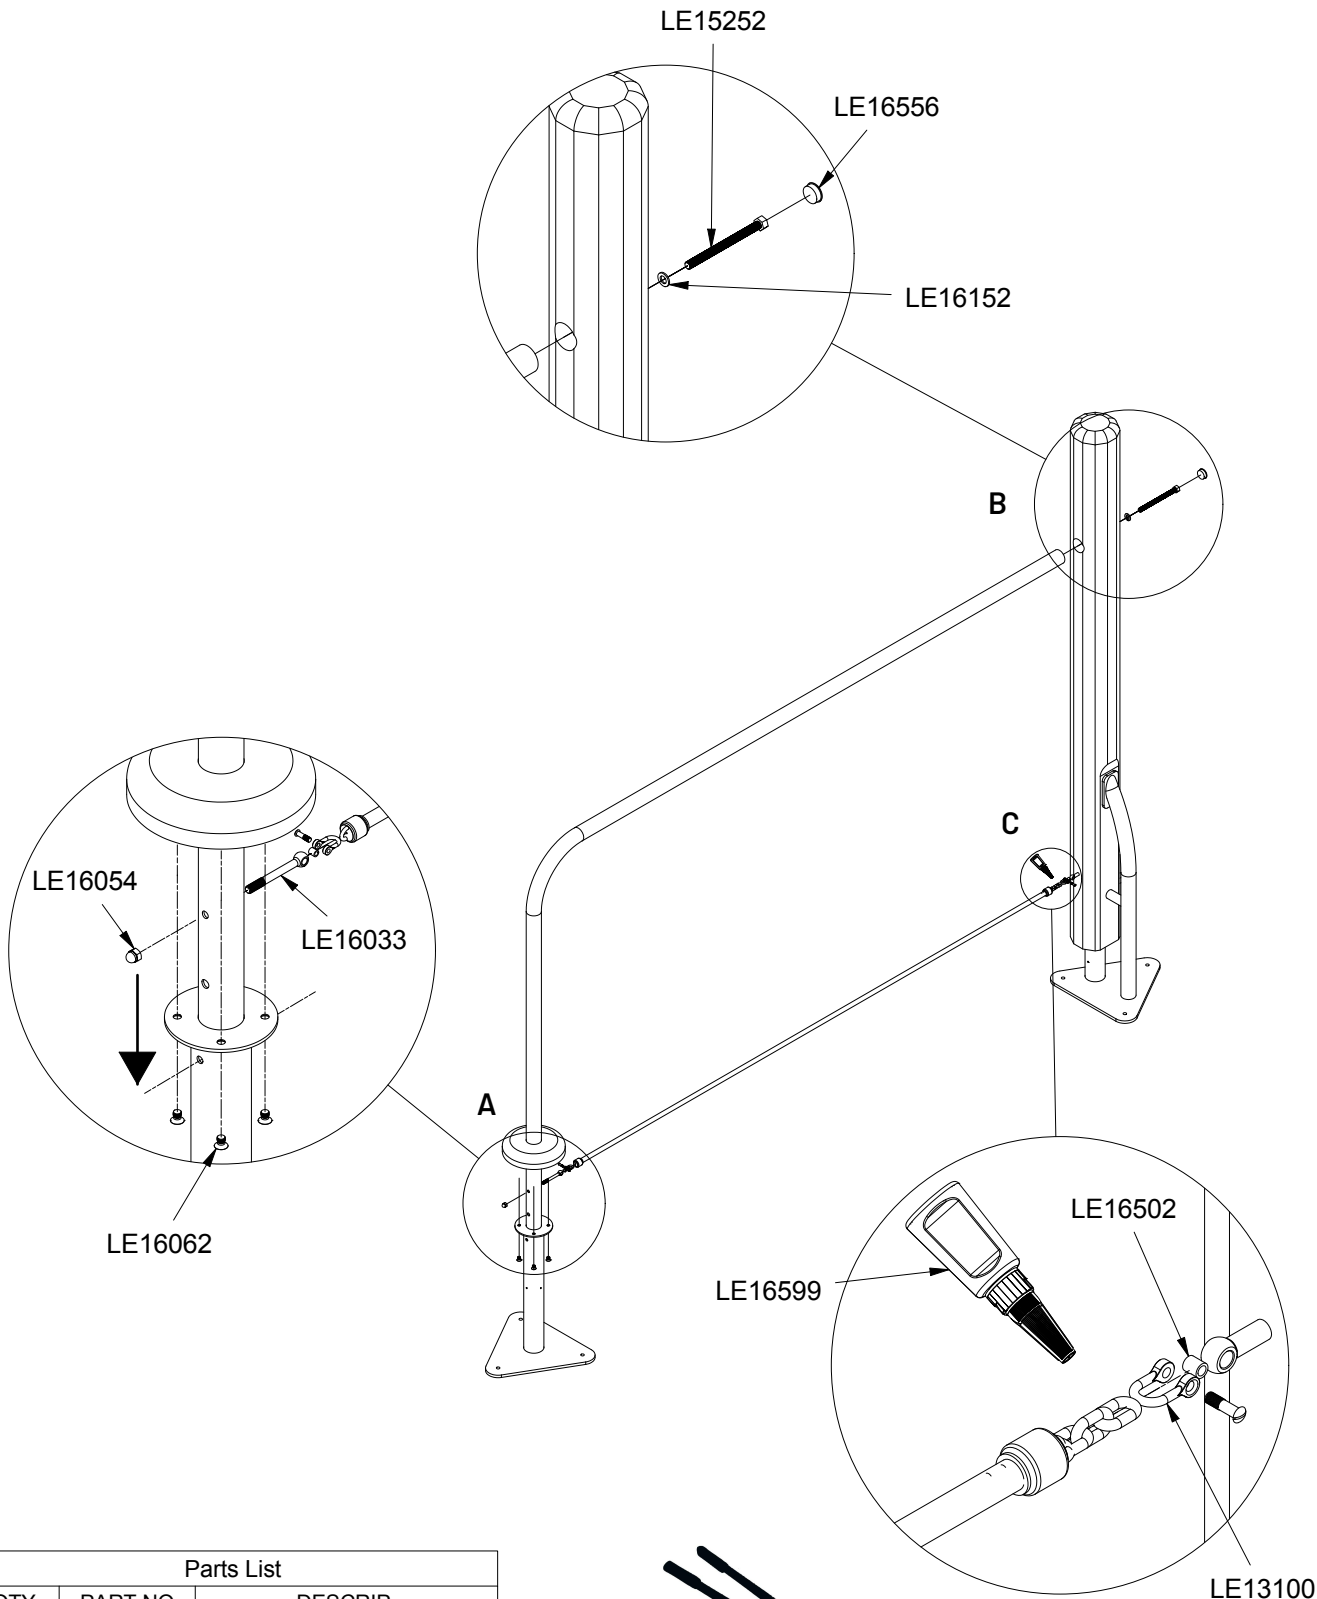

(1/40)

2

4,5h

20m²

6,3x3,3x2,7m

~122 kg

86x270cm

90kg

Parts List

QTY	PART NO	DESCRIP.
1	D11157	860x2700mm
1	S11880	Ø250/45 mm
1	SR00046	Ø60,3 Tube
1	SR00075	450x605mm
1	TV00026	Taifun rope

Parts List		
QTY	PART NO	DESCRIP.
2	LE13100	Shackle
1	LE15252	M16x200 mm
1	LE16033	10x90 mm
1	LE16054	M10 cap nut
4	LE16062	10x14 mm
1	LE16152	M16 - Ø30 mm
2	LE16502	Spacer 6mm
1	LE16556	Ø42/38mm
1	LE16599	Sealtite 970 1,5 ml (Glue)

(1/40)

Parts List		
QTY	PART NO	DESCRIP.
2	LE15901	3x16, PH
1	LE15910	Name tag
6	LE16406	10x85 mm