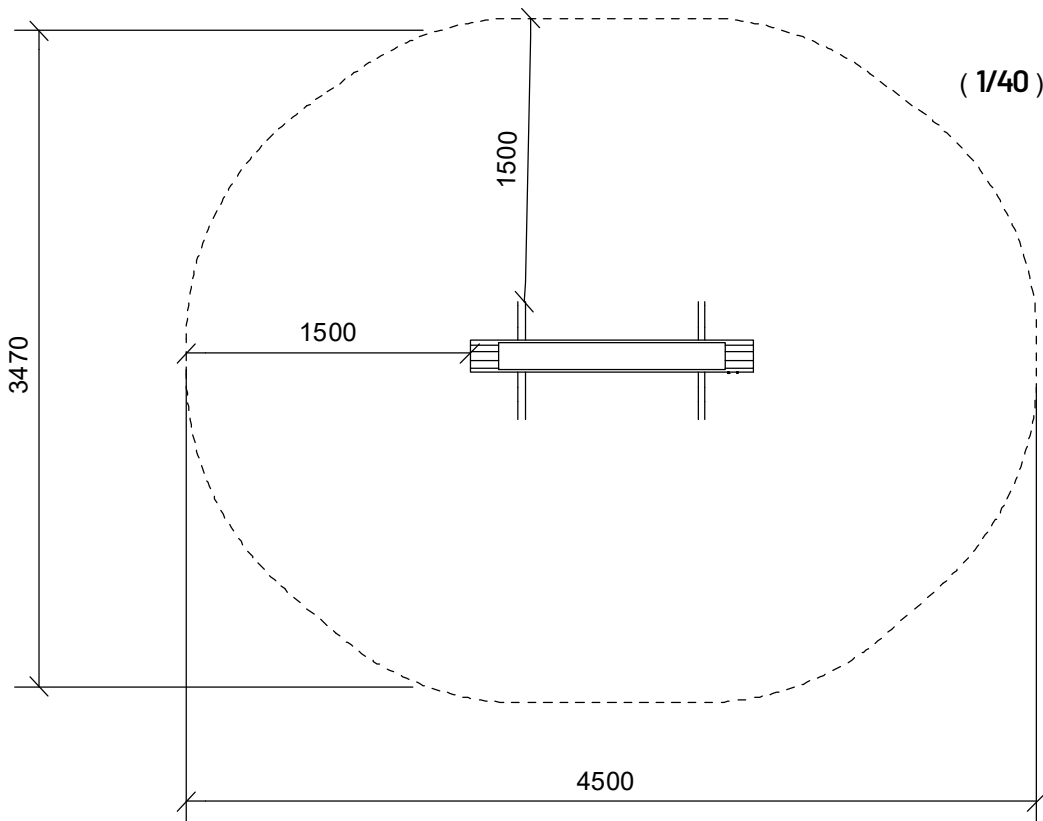

301-008-002

1/4

(1/40)

(1/40)

2

3,5h

14 m<sup>2</sup>

4,5x3,2x0,5m

~45 kg

~0,14m<sup>3</sup>

ø3,8x120x115cm

35kg

Parts List

QTY	PART NO	DESCRIP.
2	SR00118	Ø38 mm tube
1	RS00263	Ø160-180x1500
8	LE16322	Ø8x80 mm TX40
2	LE15901	3x16, PH
1	LE15910	Name tag