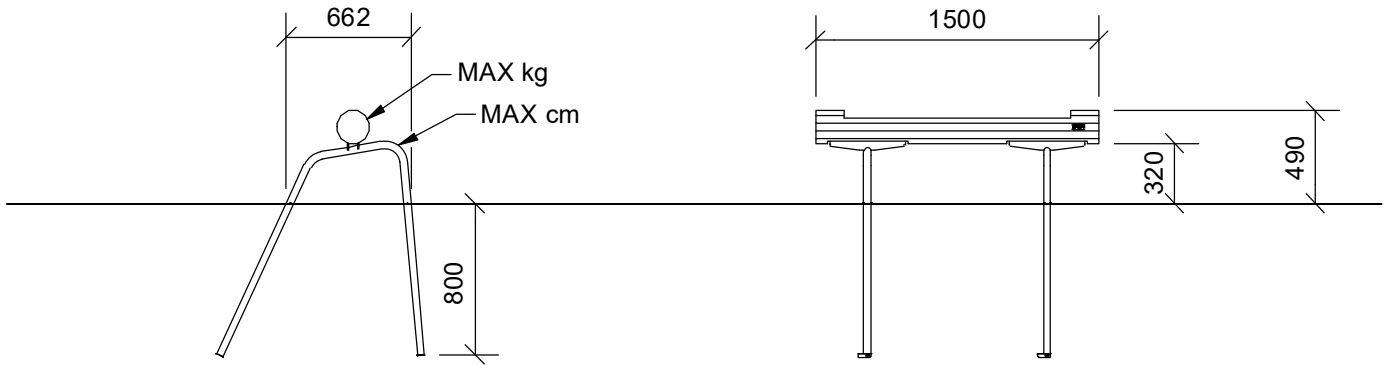

301-008-002

1/4

(1/40)

(1/40)

2

3,5h

14 m<sup>2</sup>

4,5x3,2x0,5m

~45 kg

~0,14m<sup>3</sup>

ø3,8x120x115cm

35kg

Parts List

QTY	PART NO	DESCRIP.
2	SR00118	Ø38 mm tube
1	RS00263	Ø160-180x1500
8	LE16322	Ø8x80 mm TX40
2	LE15901	3x16, PH
1	LE15910	Name tag