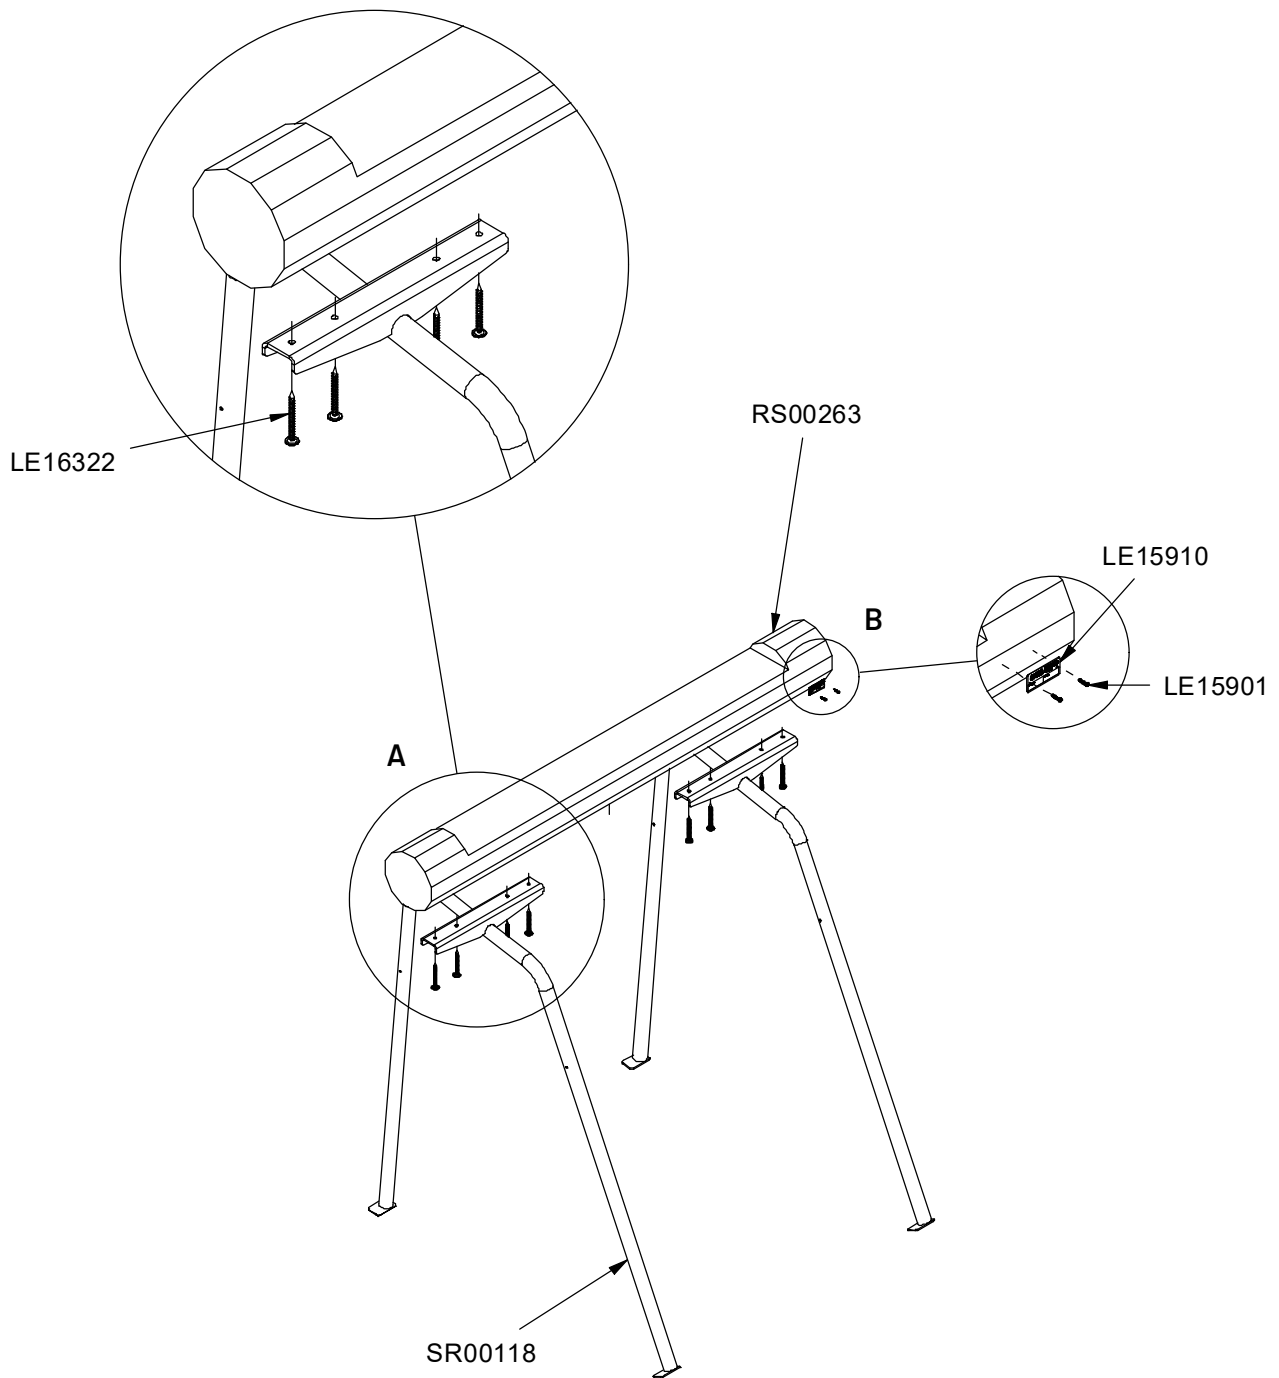

301-008-002

1/4

(1/40)

(1/40)

2

3,5h

14 m<sup>2</sup>

4,5x3,2x0,5m

~45 kg

~0,14m<sup>3</sup>

ø3,8x120x115cm

35kg

Parts List

QTY	PART NO	DESCRIP.
2	SR00118	Ø38 mm tube
1	RS00263	Ø160-180x1500
8	LE16322	Ø8x80 mm TX40
2	LE15901	3x16, PH
1	LE15910	Name tag