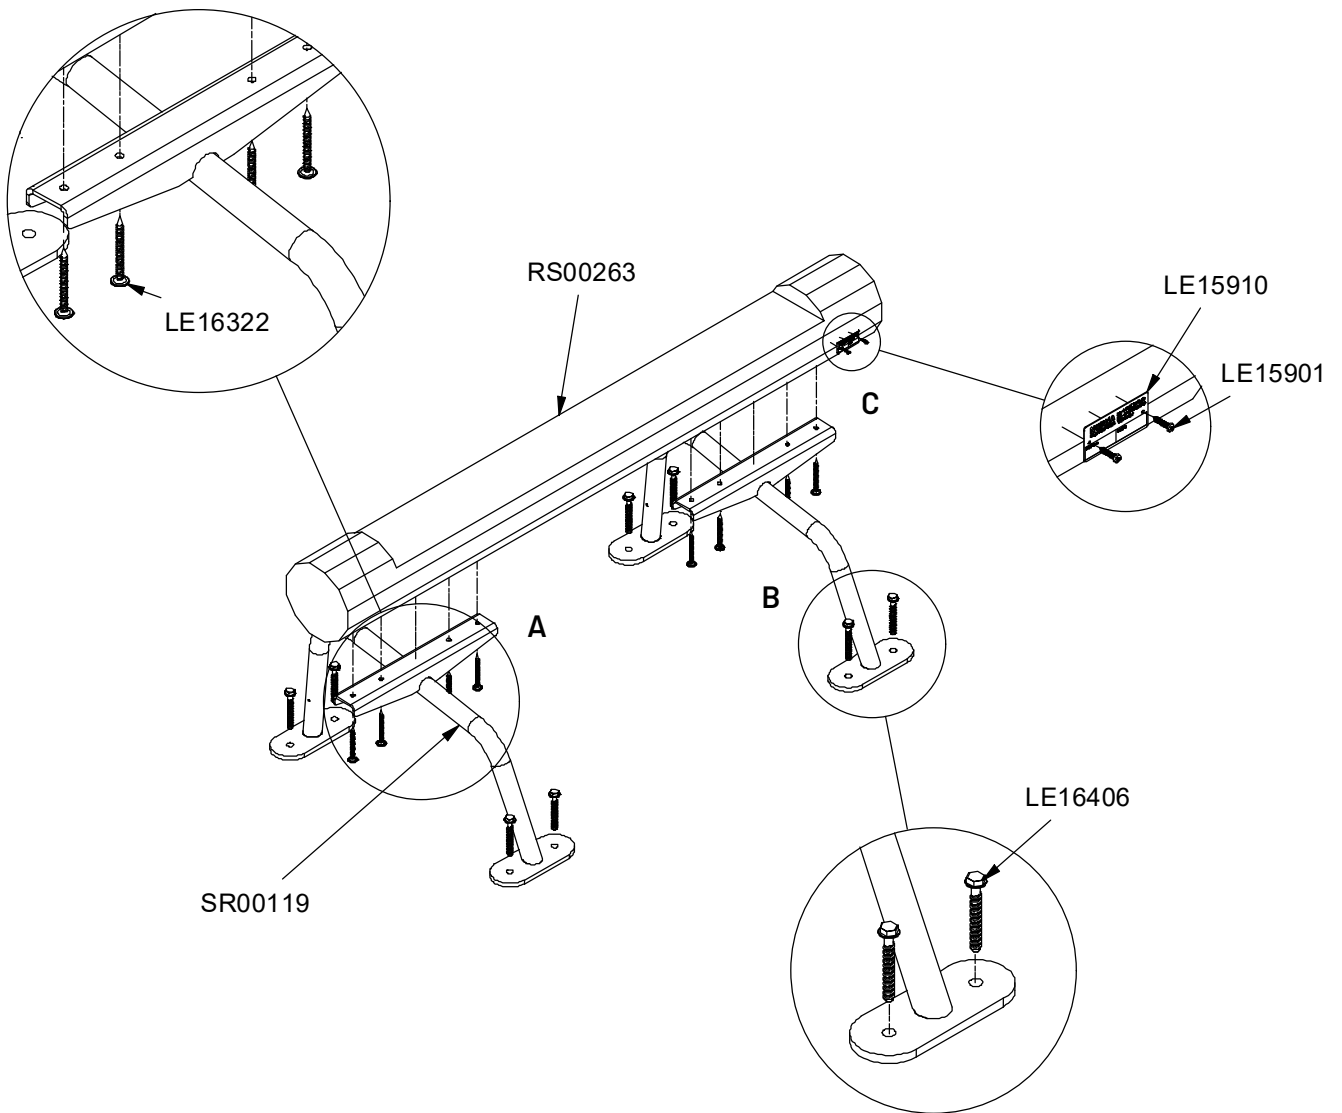

(1/30)

(1/30)

2

3,5h

14m²

4,5x3,2x0,5m

~40 kg

Ø18x150cm

35kg

Parts List

QTY	PART NO	DESCRIP.
2	SR00119	700x400x330mm
1	RS00263	Ø160-180x1500
8	LE16406	10x85 mm
8	LE16322	Ø8x80 mm TX40
1	LE15910	Name tag
2	LE15901	3x16, PH