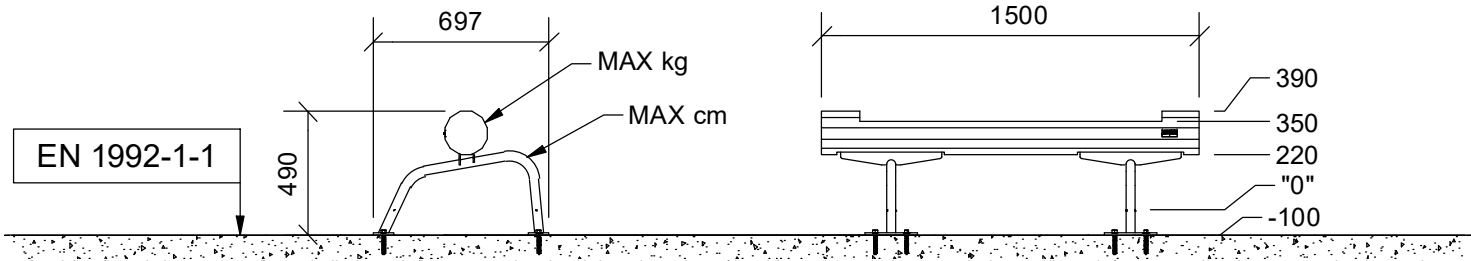

(1/30)

(1/30)

2

3,5h

14m²

4,5x3,2x0,5m

~40 kg

Ø18x150cm

35kg

Parts List

QTY	PART NO	DESCRIP.
2	SR00119	700x400x330mm
1	RS00263	Ø160-180x1500
8	LE16406	10x85 mm
8	LE16322	Ø8x80 mm TX40
1	LE15910	Name tag
2	LE15901	3x16, PH