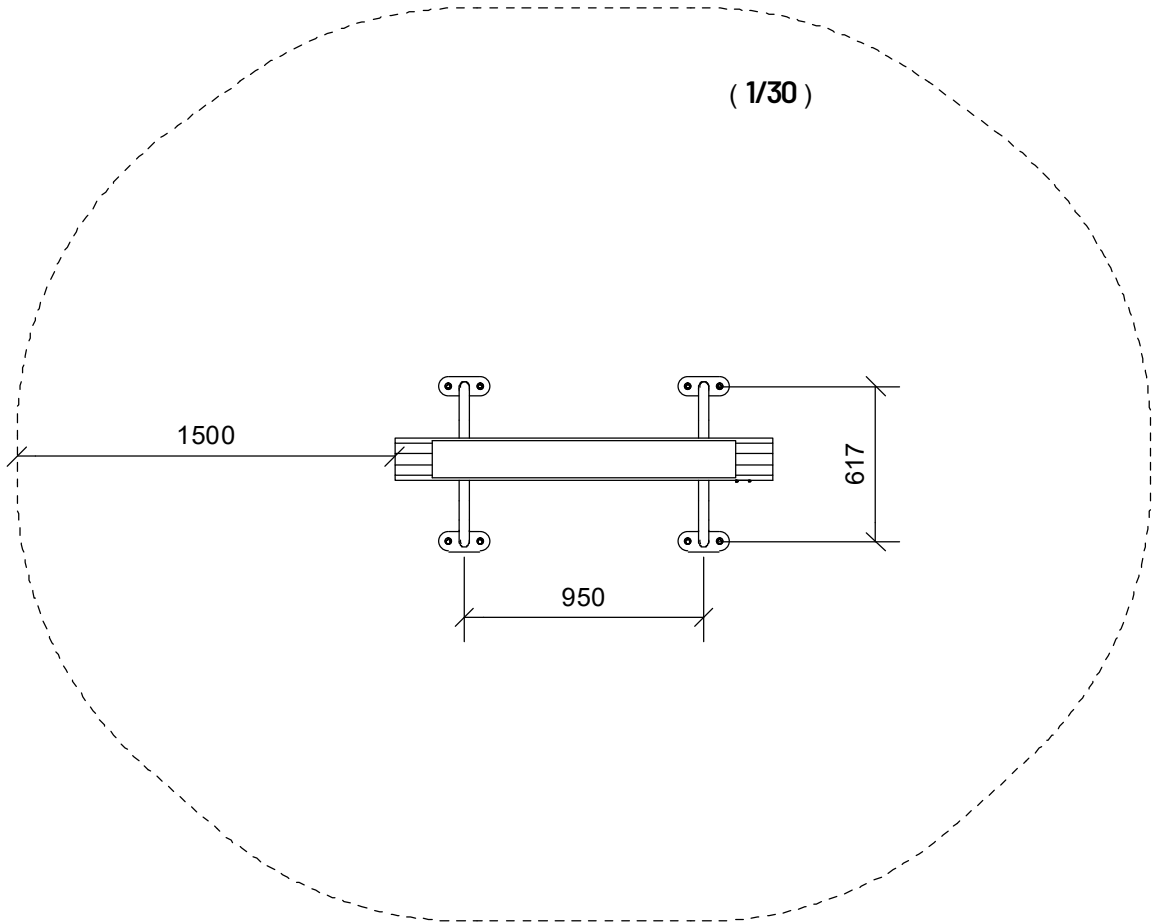

(1/30)

(1/30)

2

3,5h

14m²

4,5x3,2x0,5m

~40 kg

Ø18x150cm

35kg

Parts List

QTY	PART NO	DESCRIP.
2	SR00119	700x400x330mm
1	RS00263	Ø160-180x1500
8	LE16406	10x85 mm
8	LE16322	Ø8x80 mm TX40
1	LE15910	Name tag
2	LE15901	3x16, PH