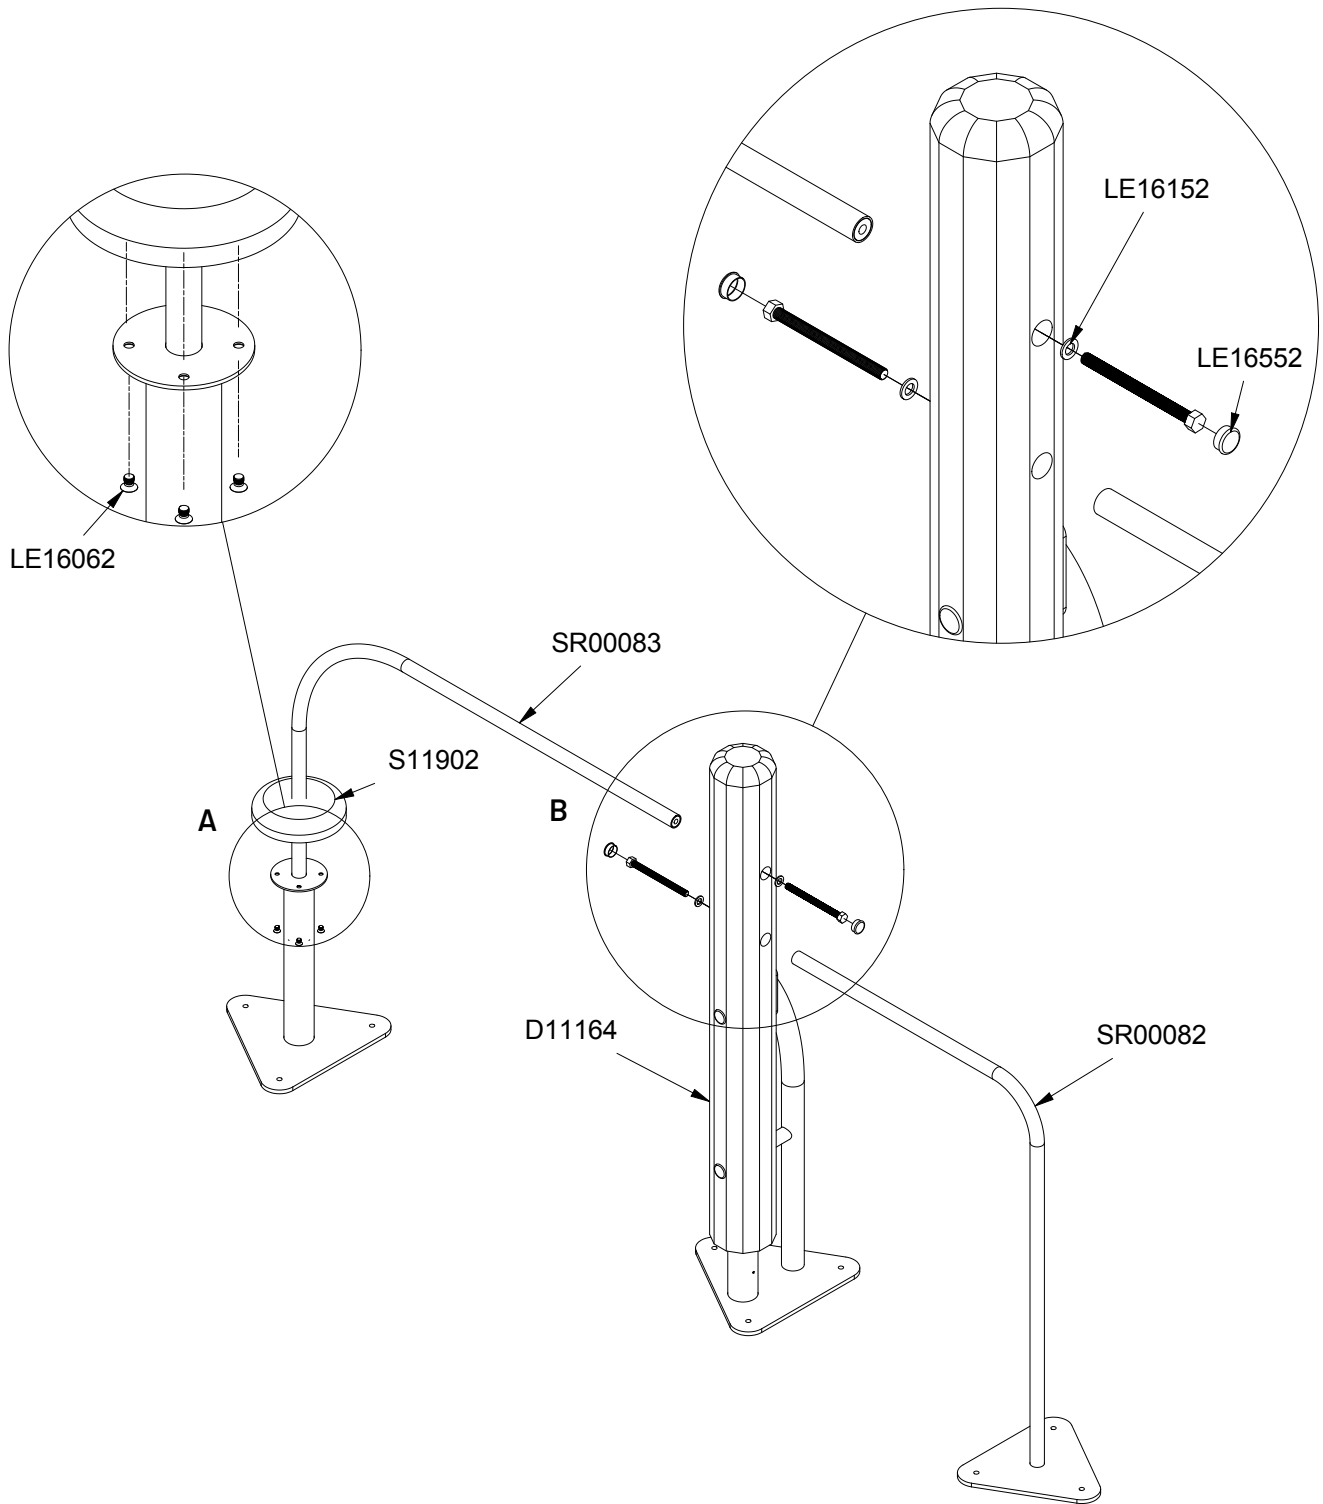

(1/40)

(1/40)

2

4,5h

16m<sup>2</sup>

5,6x3,3x1,7m

~85 kg

86x170cm

60kg

Parts List		
QTY	PART NO	DESCRIP.
1	D11164	860x1700mm
2	LE15252	M16x200 mm
4	LE16062	10x16 mm
2	LE16152	M16 - Ø30 mm
2	LE16552	Ø34/38 mm
1	S11902	Ø250/38 mm
1	SR00082	Ø38 tube
1	SR00083	Ø38/80 tube

Parts List		
QTY	PART NO	DESCRIP.
2	LE15901	3x16, PH
1	LE15910	Name tag
9	LE16406	10x85 mm