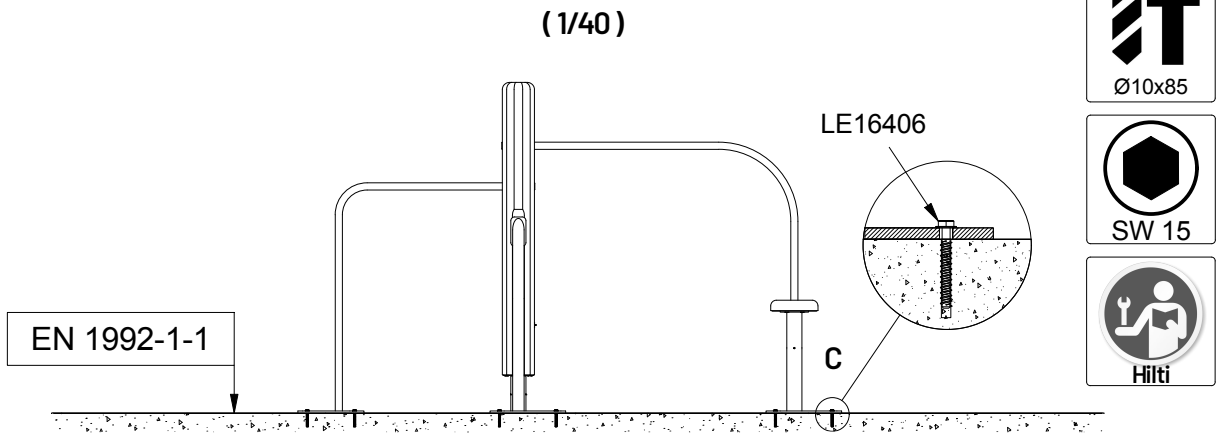

(1/40)

(1/40)

2

4,5h

16m<sup>2</sup>

5,6x3,3x1,7m

~85 kg

86x170cm

60kg

Parts List		
QTY	PART NO	DESCRIP.
1	D11164	860x1700mm
2	LE15252	M16x200 mm
4	LE16062	10x16 mm
2	LE16152	M16 - Ø30 mm
2	LE16552	Ø34/38 mm
1	S11902	Ø250/38 mm
1	SR00082	Ø38 tube
1	SR00083	Ø38/80 tube

Parts List		
QTY	PART NO	DESCRIP.
2	LE15901	3x16, PH
1	LE15910	Name tag
9	LE16406	10x85 mm