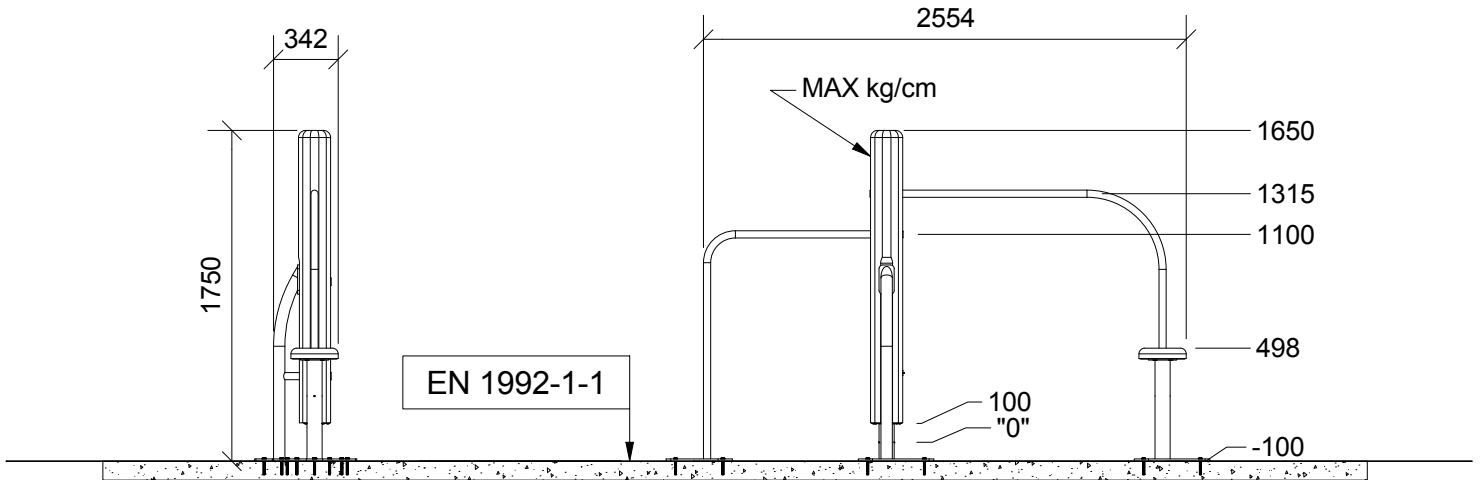

(1/40)

(1/40)

2

4,5h

16m<sup>2</sup>

5,6x3,3x1,7m

~85 kg

86x170cm

60kg

Parts List		
QTY	PART NO	DESCRIP.
1	D11164	860x1700mm
2	LE15252	M16x200 mm
4	LE16062	10x16 mm
2	LE16152	M16 - Ø30 mm
2	LE16552	Ø34/38 mm
1	S11902	Ø250/38 mm
1	SR00082	Ø38 tube
1	SR00083	Ø38/80 tube

Parts List		
QTY	PART NO	DESCRIP.
2	LE15901	3x16, PH
1	LE15910	Name tag
9	LE16406	10x85 mm