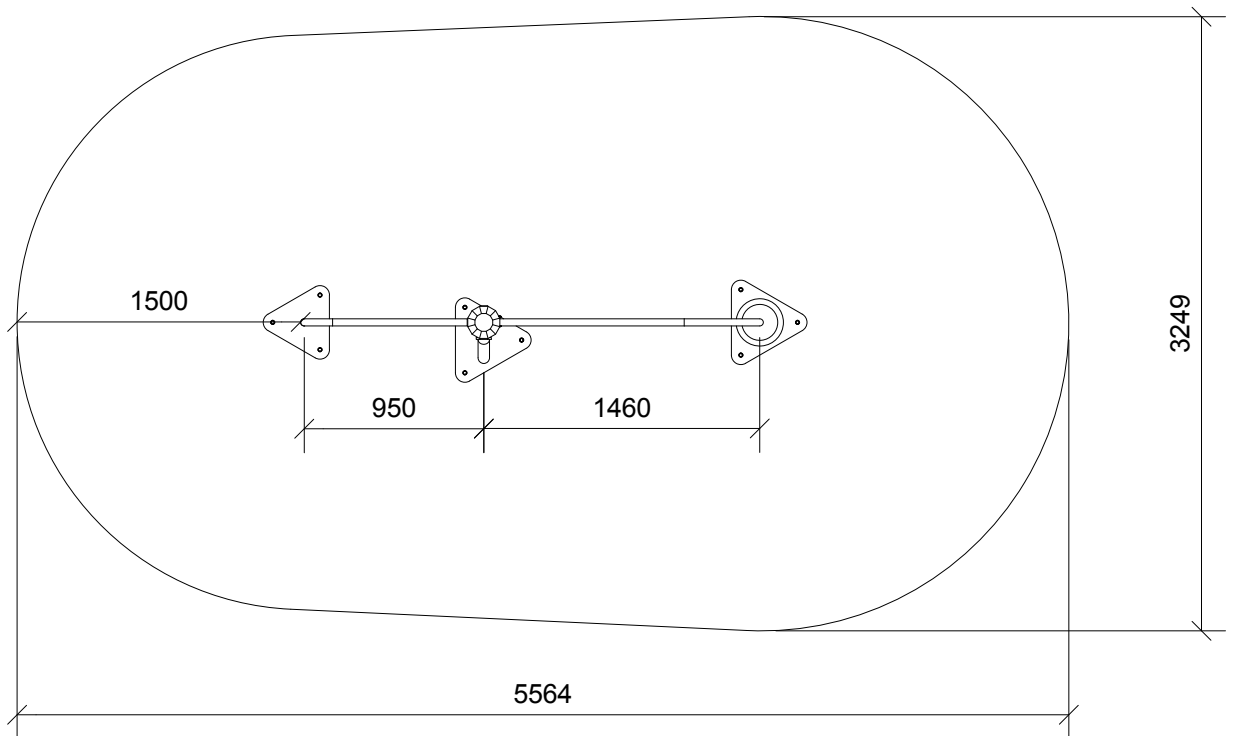

(1/40)

(1/40)

2

4,5h

16m<sup>2</sup>

5,6x3,3x1,7m

~85 kg

86x170cm

60kg

Parts List		
QTY	PART NO	DESCRIP.
1	D11164	860x1700mm
2	LE15252	M16x200 mm
4	LE16062	10x16 mm
2	LE16152	M16 - Ø30 mm
2	LE16552	Ø34/38 mm
1	S11902	Ø250/38 mm
1	SR00082	Ø38 tube
1	SR00083	Ø38/80 tube

Parts List		
QTY	PART NO	DESCRIP.
2	LE15901	3x16, PH
1	LE15910	Name tag
9	LE16406	10x85 mm