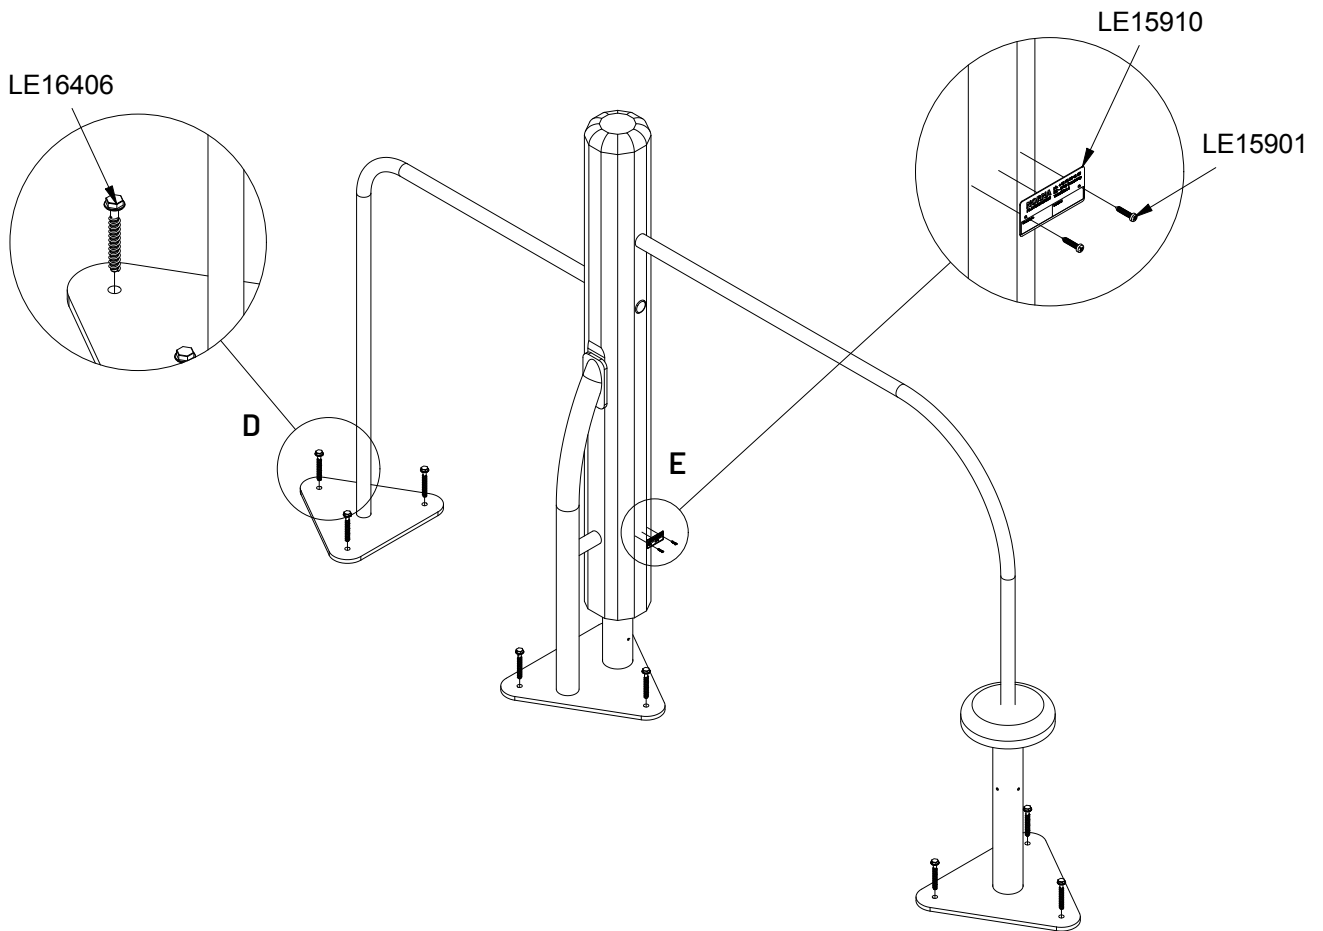

(1/40)

(1/40)

2

4,5h

16m<sup>2</sup>

5,6x3,3x1,7m

~85 kg

86x170cm

60kg

Parts List		
QTY	PART NO	DESCRIP.
1	D11164	860x1700mm
2	LE15252	M16x200 mm
4	LE16062	10x16 mm
2	LE16152	M16 - Ø30 mm
2	LE16552	Ø34/38 mm
1	S11902	Ø250/38 mm
1	SR00082	Ø38 tube
1	SR00083	Ø38/80 tube

Parts List		
QTY	PART NO	DESCRIP.
2	LE15901	3x16, PH
1	LE15910	Name tag
9	LE16406	10x85 mm