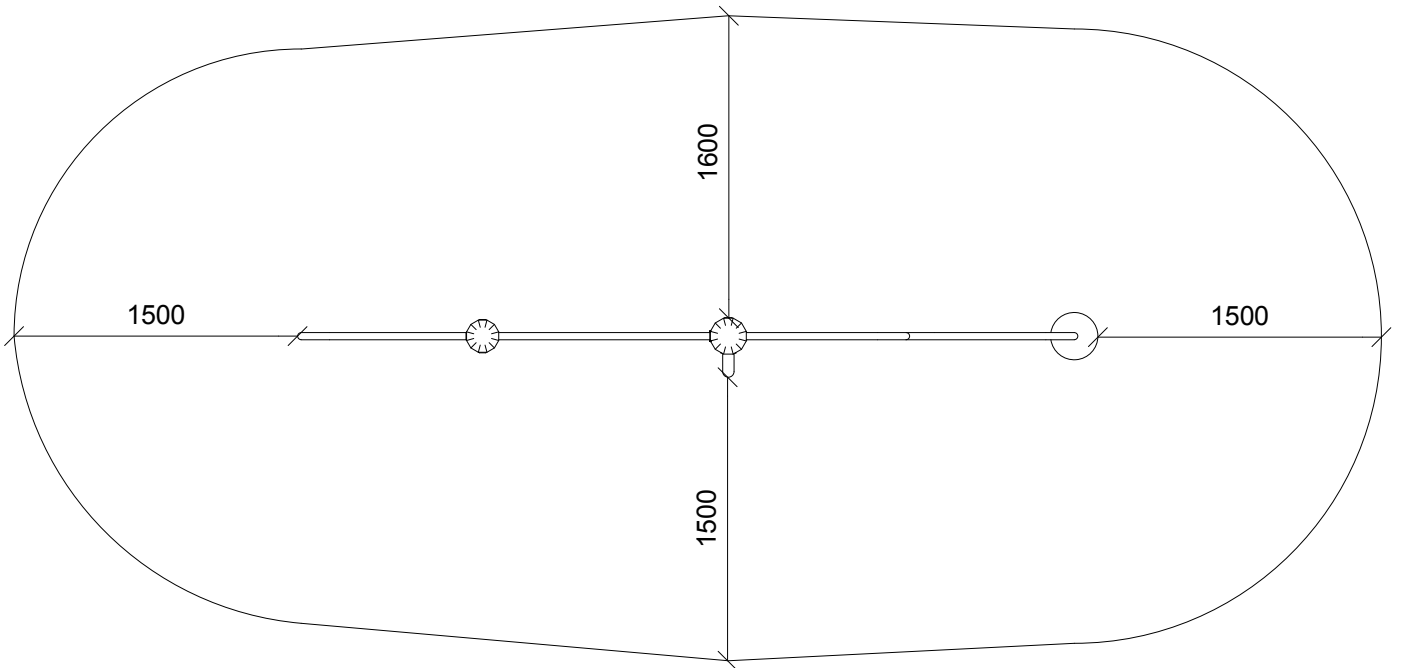

(1/40)

2

4,5h

21 m²

7,3x3,3x1,9 m

~131 kg

~0,15m³

35x275 cm

75 kg

Parts List		
QTY	PART NO	DESCRIP.
1	D11089	Ø180x2440mm, assembled
1	D11093	330x2740mm, assembled
1	D11769	Ø38/80 tube
4	LE15188	M16x160 mm
2	LE15901	3x16, PH
1	LE15910	Name tag
4	LE16152	M16 - Ø30 mm
4	LE16556	Ø42/38mm
1	SR00014	Ø38x1200mm tube
1	SR00097	Ø38 tube

(1/50)

(1/50)