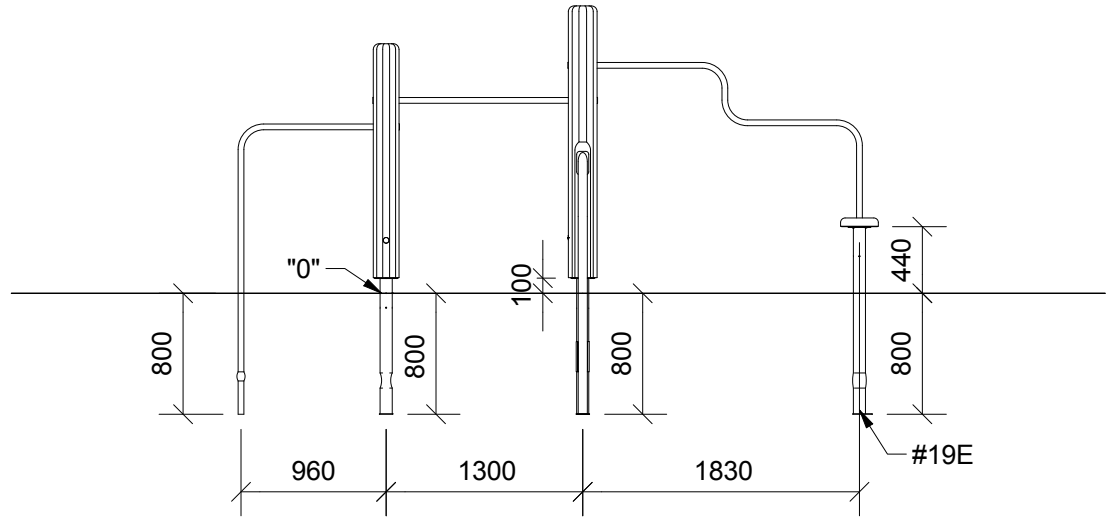

(1/40)

2

4,5h

21 m²

7,3x3,3x1,9 m

~131 kg

~0,15m³

35x275 cm

75 kg

Parts List		
QTY	PART NO	DESCRIP.
1	D11089	Ø180x2440mm, assembled
1	D11093	330x2740mm, assembled
1	D11769	Ø38/80 tube
4	LE15188	M16x160 mm
2	LE15901	3x16, PH
1	LE15910	Name tag
4	LE16152	M16 - Ø30 mm
4	LE16556	Ø42/38mm
1	SR00014	Ø38x1200mm tube
1	SR00097	Ø38 tube

(1/50)

(1/50)