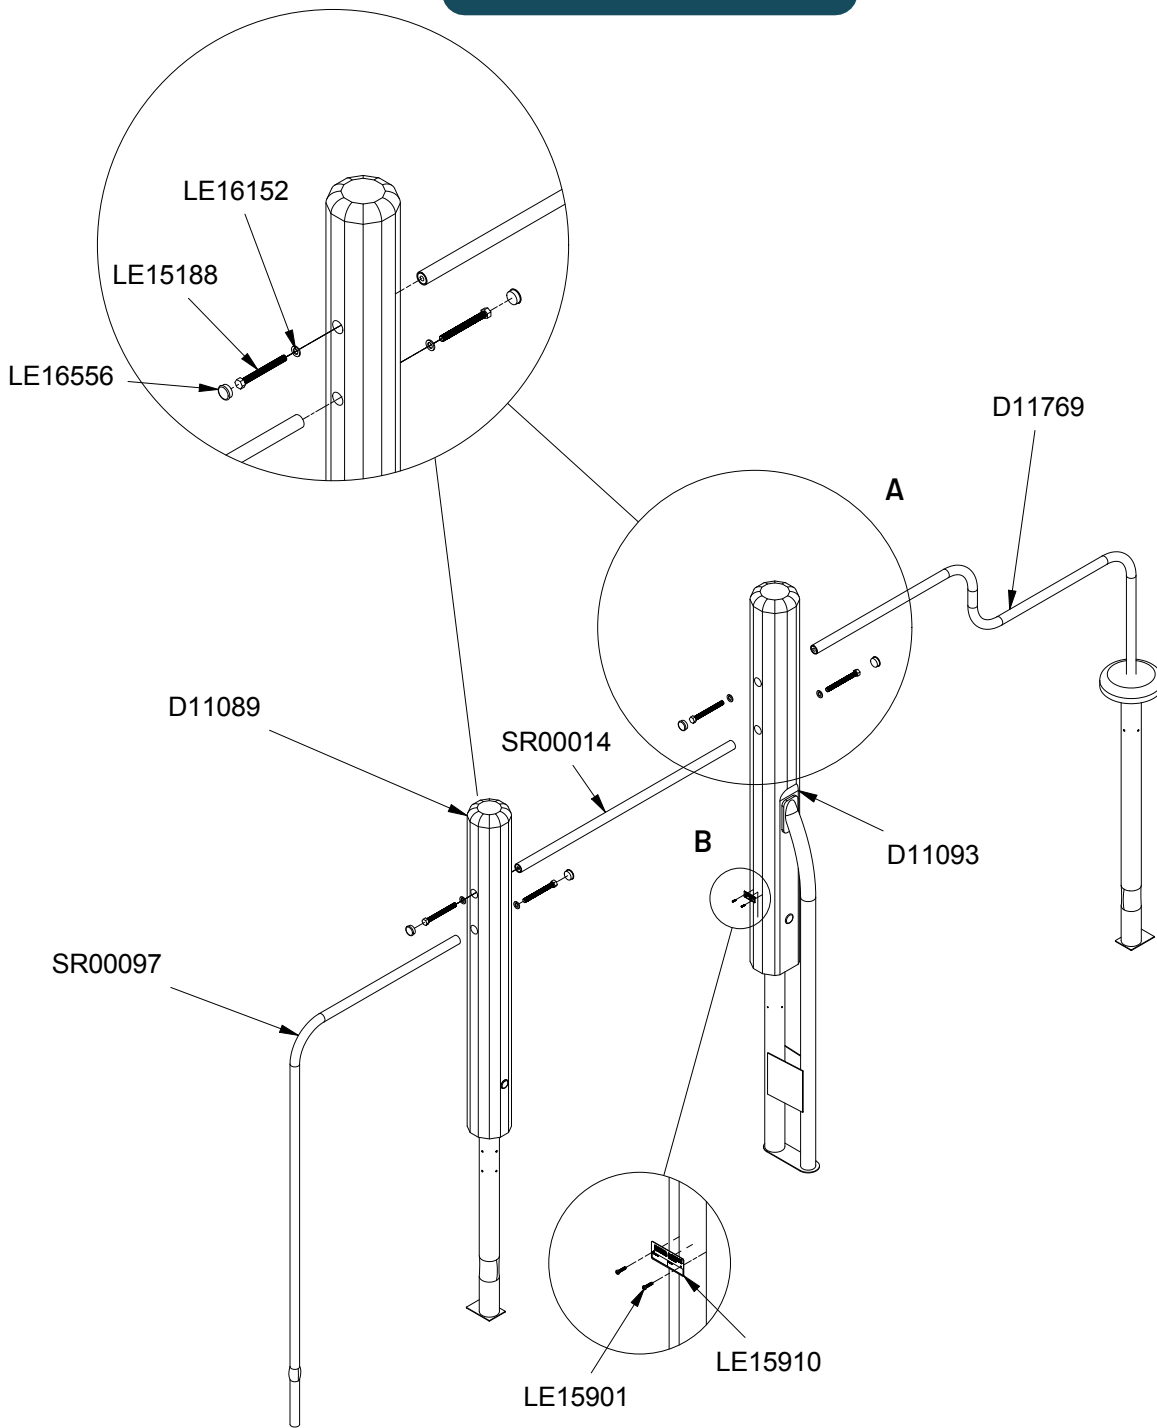

(1/40)

2

4,5h

21 m²

7,3x3,3x1,9 m

~131 kg

~0,15m³

35x275 cm

75 kg

Parts List		
QTY	PART NO	DESCRIP.
1	D11089	Ø180x2440mm, assembled
1	D11093	330x2740mm, assembled
1	D11769	Ø38/80 tube
4	LE15188	M16x160 mm
2	LE15901	3x16, PH
1	LE15910	Name tag
4	LE16152	M16 - Ø30 mm
4	LE16556	Ø42/38mm
1	SR00014	Ø38x1200mm tube
1	SR00097	Ø38 tube

(1/50)

(1/50)