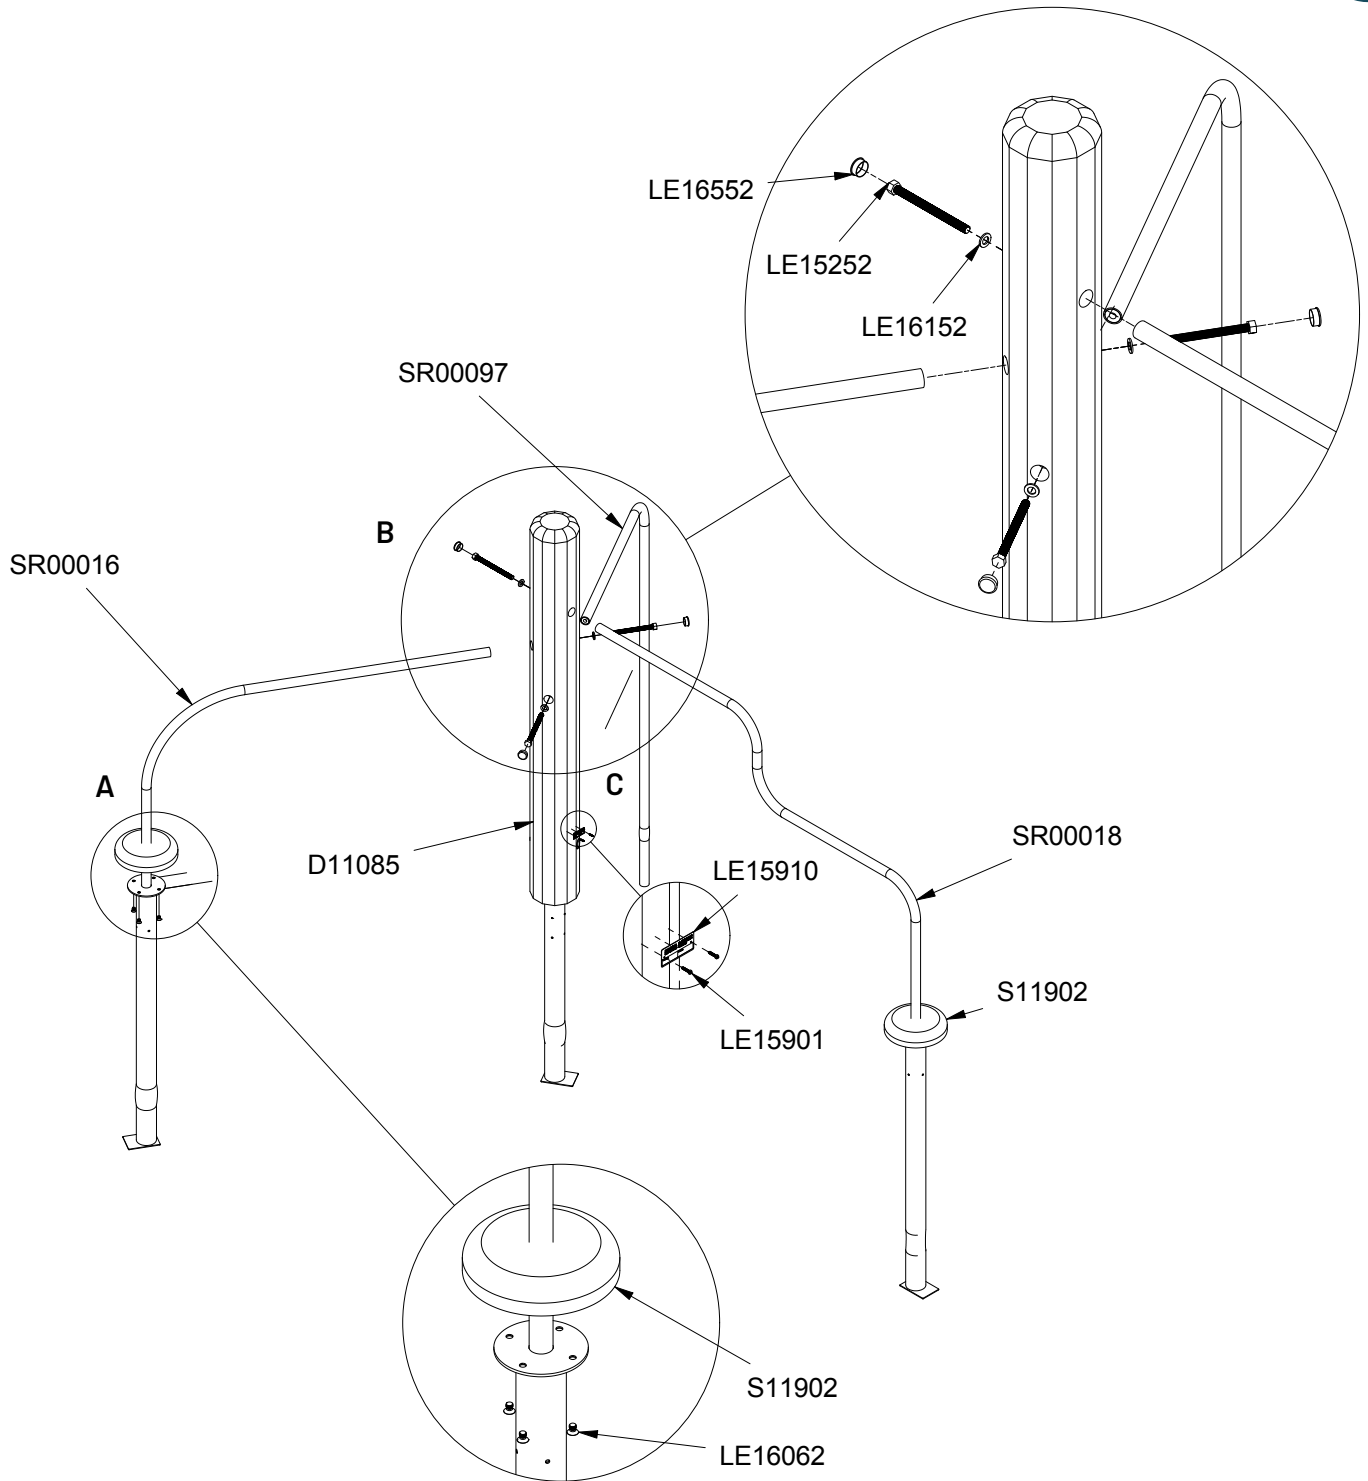

2

4,5h

23 m²

5,9x5,3x1,9 m

~95 kg

~0,14m³

Ø20x275 cm

65kg

Parts List		
QTY	PART NO	DESCRIP.
1	D11085	Ø200x2740mm, assembled
3	LE15252	M16x200 mm
2	LE15901	3x16, PH
1	LE15910	Name tag
8	LE16062	10x16 mm
3	LE16152	M16 - Ø30 mm
3	LE16552	Ø34/38 mm
2	S11902	Ø250/38 mm
1	SR00016	Ø38/80 tube
1	SR00018	Ø38/80 tube
1	SR00097	Ø38 tube