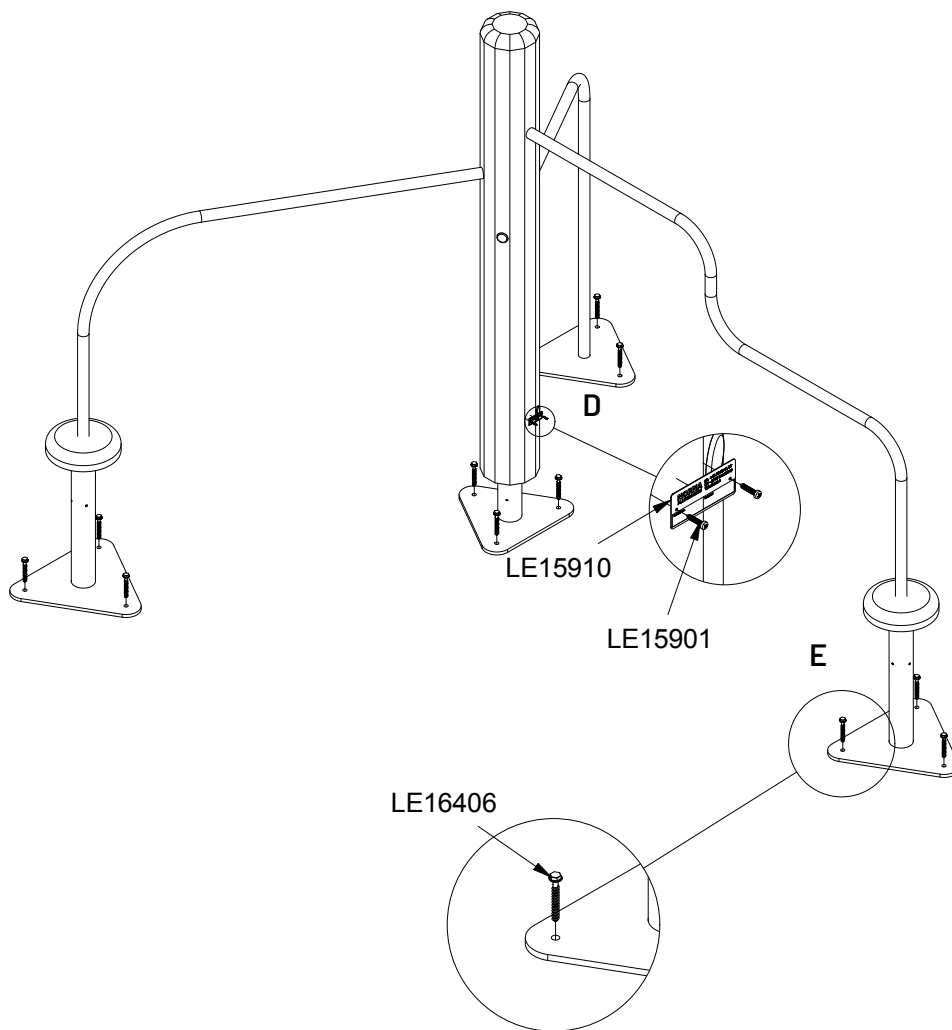

(1/40)

2

4,5h

23m²

6,1x5,5x2m

~117 kg

39x275cm

65kg

Parts List		
QTY	PART NO	DESCRIP.
1	D11167	39x200 cm, assembled
3	LE15252	M16x200 mm
8	LE16062	10x16 mm
3	LE16152	M16 - Ø30 mm
3	LE16552	Ø34/38 mm
2	S11902	Ø250/38 mm
1	SR00082	Ø38 tube
1	SR00083	Ø38/80 tube
1	SR00084	Ø38/80 tube

Parts List

QTY	PART NO	DESCRIP.
2	LE15901	3x16, PH
1	LE15910	Name tag
12	LE16406	10x85 mm