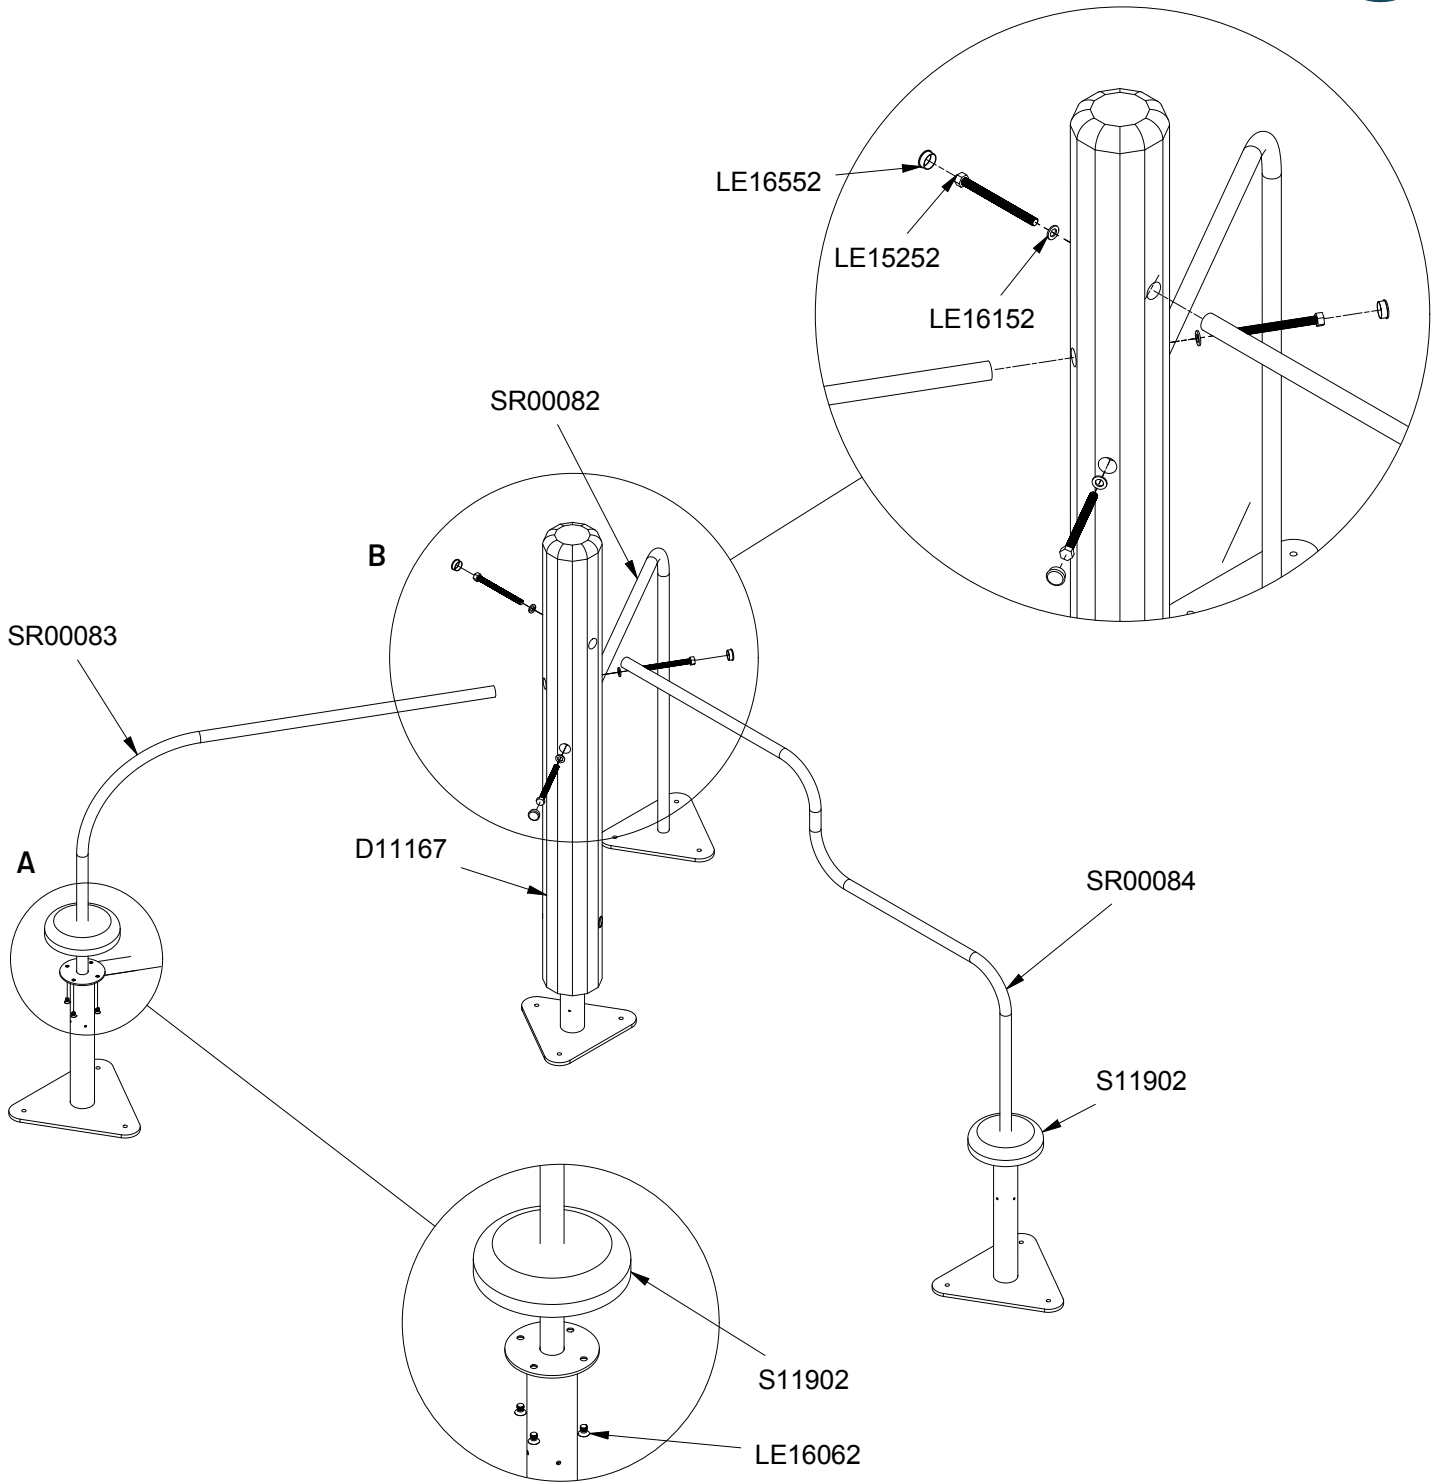

(1/40)

2

4,5h

23m²

6,1x5,5x2m

~117 kg

39x275cm

65kg

Parts List		
QTY	PART NO	DESCRIP.
1	D11167	39x200 cm, assembled
3	LE15252	M16x200 mm
8	LE16062	10x16 mm
3	LE16152	M16 - Ø30 mm
3	LE16552	Ø34/38 mm
2	S11902	Ø250/38 mm
1	SR00082	Ø38 tube
1	SR00083	Ø38/80 tube
1	SR00084	Ø38/80 tube

Parts List

QTY	PART NO	DESCRIP.
2	LE15901	3x16, PH
1	LE15910	Name tag
12	LE16406	10x85 mm