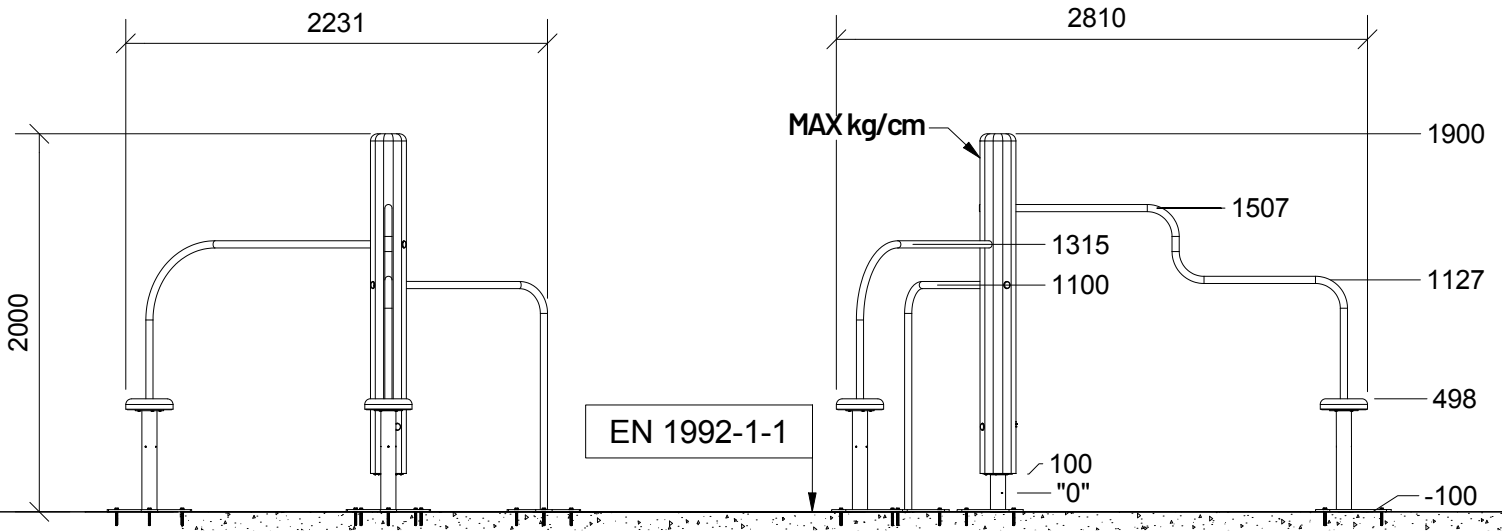

(1/40)

2

4,5h

23m²

6,1x5,5x2m

~117 kg

39x275cm

65kg

Parts List		
QTY	PART NO	DESCRIP.
1	D11167	39x200 cm, assembled
3	LE15252	M16x200 mm
8	LE16062	10x16 mm
3	LE16152	M16 - Ø30 mm
3	LE16552	Ø34/38 mm
2	S11902	Ø250/38 mm
1	SR00082	Ø38 tube
1	SR00083	Ø38/80 tube
1	SR00084	Ø38/80 tube

Parts List

QTY	PART NO	DESCRIP.
2	LE15901	3x16, PH
1	LE15910	Name tag
12	LE16406	10x85 mm