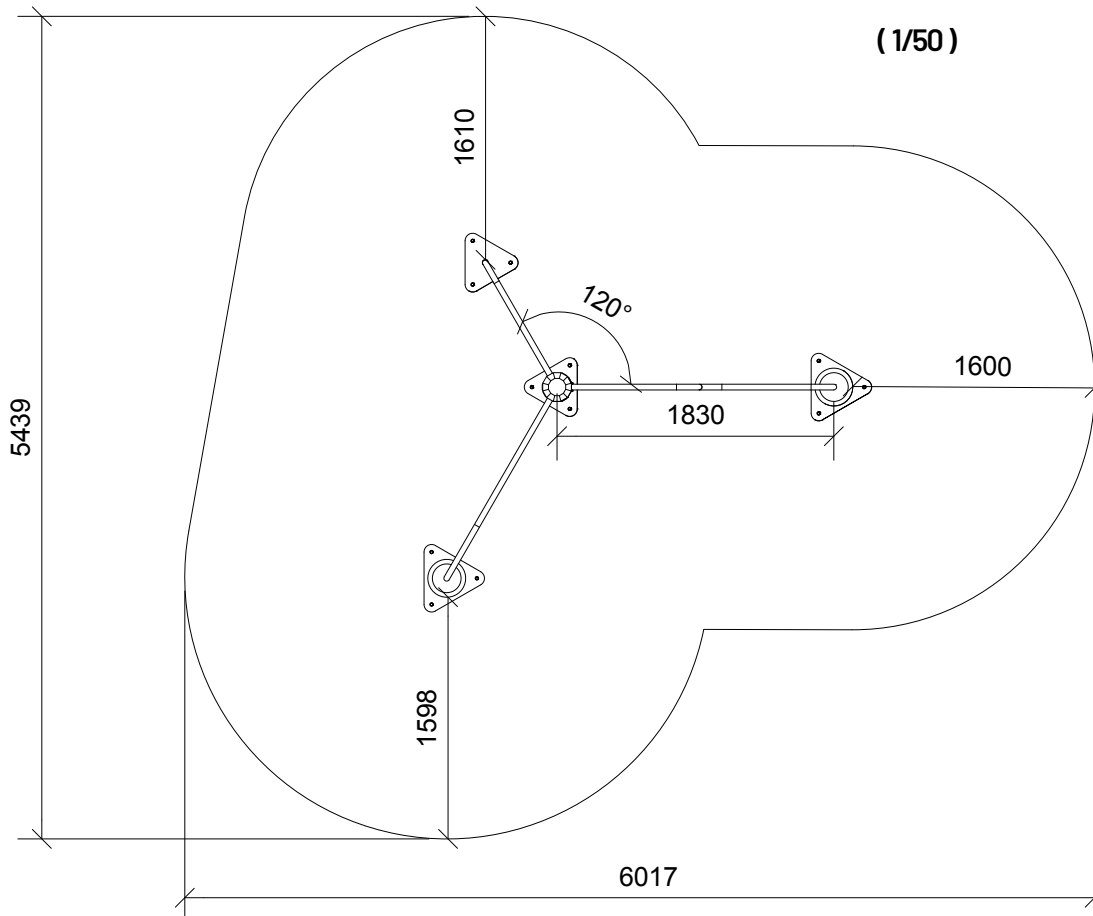

(1/40)

2

4,5h

23m²

6,1x5,5x2m

~117 kg

39x275cm

65kg

Parts List		
QTY	PART NO	DESCRIP.
1	D11167	39x200 cm, assembled
3	LE15252	M16x200 mm
8	LE16062	10x16 mm
3	LE16152	M16 - Ø30 mm
3	LE16552	Ø34/38 mm
2	S11902	Ø250/38 mm
1	SR00082	Ø38 tube
1	SR00083	Ø38/80 tube
1	SR00084	Ø38/80 tube

Parts List

QTY	PART NO	DESCRIP.
2	LE15901	3x16, PH
1	LE15910	Name tag
12	LE16406	10x85 mm