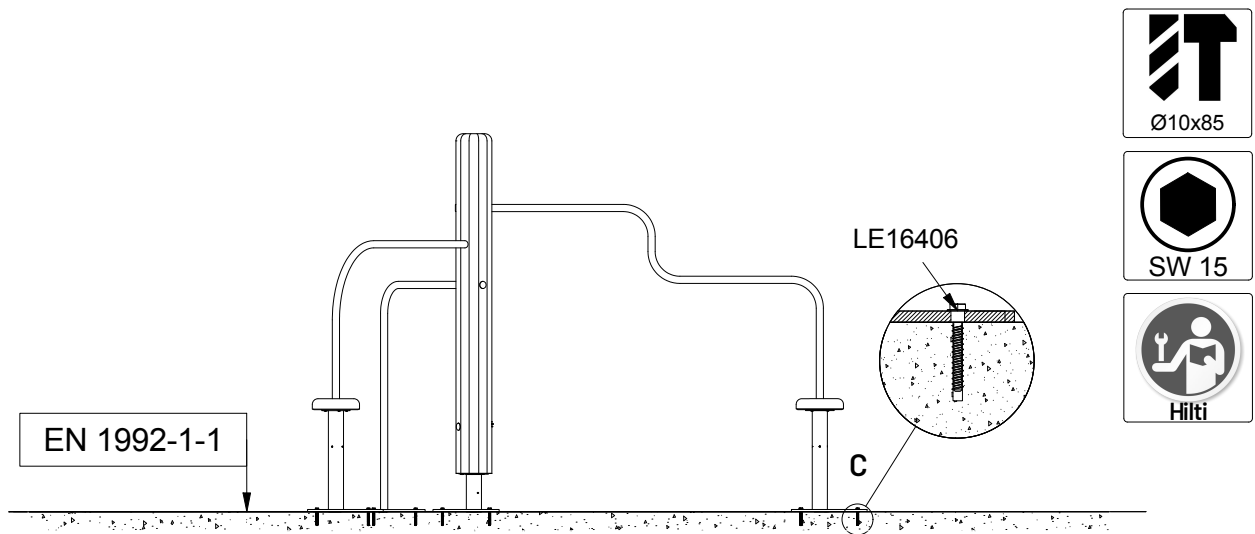

(1/40)

2

4,5h

23m²

6,1x5,5x2m

~117 kg

39x275cm

65kg

Parts List		
QTY	PART NO	DESCRIP.
1	D11167	39x200 cm, assembled
3	LE15252	M16x200 mm
8	LE16062	10x16 mm
3	LE16152	M16 - Ø30 mm
3	LE16552	Ø34/38 mm
2	S11902	Ø250/38 mm
1	SR00082	Ø38 tube
1	SR00083	Ø38/80 tube
1	SR00084	Ø38/80 tube

Parts List

QTY	PART NO	DESCRIP.
2	LE15901	3x16, PH
1	LE15910	Name tag
12	LE16406	10x85 mm